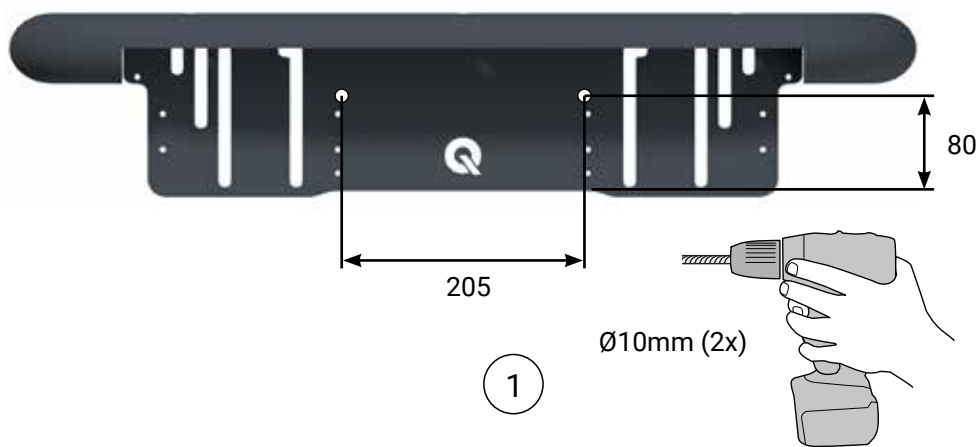

Q-LIGHT II / Q-LED FORD TRANSIT 20-

Art nr: Q900474 / QL90133

Monteringssats: 93449

Installation

Monteras i befintliga fästpunkter.
(OBS! Q-LED fungerar ej med radar i undre luftintag).

BORRMÅTT FÖR TRANSIT 20- (GÄLLER Q-LED OCH Q-LIGHT II)

Pos	Ant	SMST Titel	Dimension	Artikel nr/Referens
13	1	Reklamlist Qpax		98021
12	6	Skruv MRT-TT	M5x10	34235
11	1	Skylthållare		98020
10	1	Q-LED NP-hållare		101065
9	2	Skruv M6SH	M8x70	34177
8	2	Bricka bred	8x22x1,5	34314
7	3	Bricka Nordlock M10	M10	34327
6	3	Mellanlägg	35 x 10	100780
5	2	Aludistans 35	Ø25x35	100181
4	2	Plastdistans	Ø25x5	50958
3	1	Dekal QPAX	54x17	60325
2	2	Täcklock	T=5	100624
1	1	Q-LIGHT II	L10H-152	

Nr

Ant

Ändring

Da tum

Godk.

Konstr.	Ritad	Kop.	Kontr.	Stand.	Godk.	Skala	Ersätter	Ersatt av
JNO	JNO					1 : 4		
Dnr ej annat anges, gäller SS-ISO 2768 - C och SMS 723 - B. Sverkevalide för sveisar enligt SS - ISO 9817 nivå C.								
QPAX Q-LIGHT II / Q-LED Ford Transit 20-							Filnamn 93449.idw	Datum 2024-09-06
							Art. nr 93449	Rev B
Tel: +46 (0)61-760400 Mail: info@qpax.se								