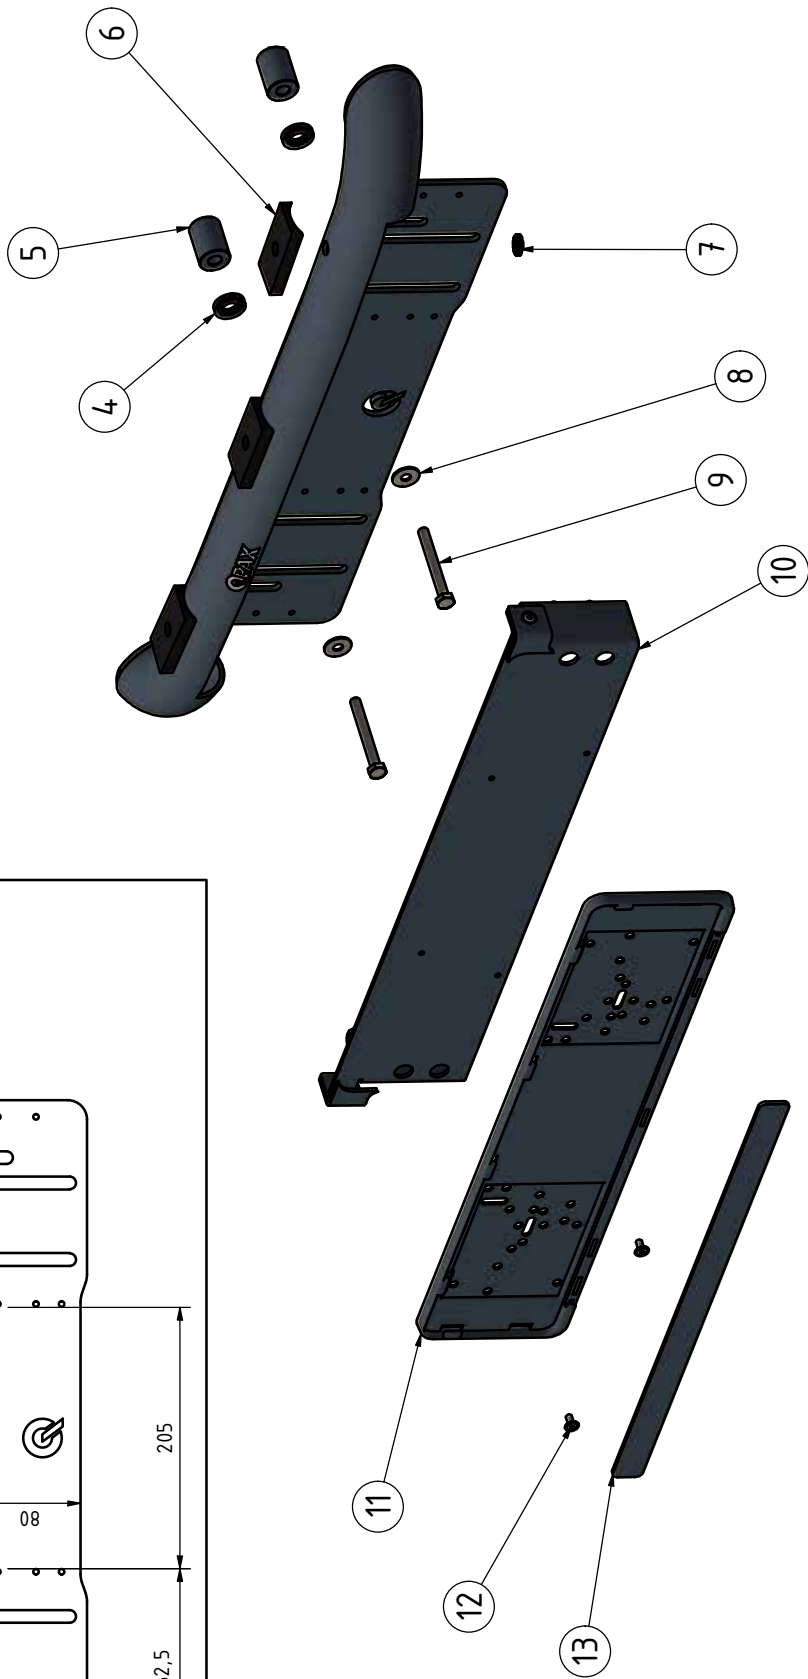

Q-LIGHT II / Q-LED FORD TRANSIT 20-

Art nr: Q900474 / QL90133

Monteringssats: 93449

Installation

Monteras i befintliga fästpunkter.
(OBS! Q-LED fungerar ej med radar i undre luftintag).

BORRMÅTT FÖR TRANSIT 20- (GÄLLER Q-LED OCH Q-LIGHT II)

Pos	Ant	SMST Titel	Dimension	Artikel nr/Referens
13	1	Reklamlist Qpax		98021
12	6	Skruv MRT-TT	M5x10	34235
11	1	Skylthållare		98020
10	1	Q-LED NP-hållare		101065
9	2	Skruv M6SH	M8x70	34177
8	2	Bricka bred	8x22x1,5	34314
7	3	Bricka Nordlock M10	M10	34327
6	3	Mellanlägg	35 x 10	100780
5	2	Aludistans 35	Ø25x35	100181
4	2	Plastdistans	Ø25x5	50958
3	1	Dekal QPAX	54x17	60325
2	2	Täcklock	T=5	100624
1	1	Q-LIGHT II	L10H-152	

Nr

Ant

Ändring

Da tum

Godk.

Konstr.	Ritad	Kop.	Kontr.	Stand.	Godk.	Skala	Ersätter	Ersatt av
JNO	JNO					1 : 4		
Dnr ej annat anges, gäller SS-ISO 2768 - C och SMS 723 - B. Sverkevalide för sveisar enligt SS - ISO 9817 nivå C.								
QPAX Q-LIGHT II / Q-LED Ford Transit 20-							Filnamn 93449.idw	Datum 2024-09-06
							Art. nr 93449	Rev B
Tel: +46 (0)61-760400 Mail: info@qpax.se								