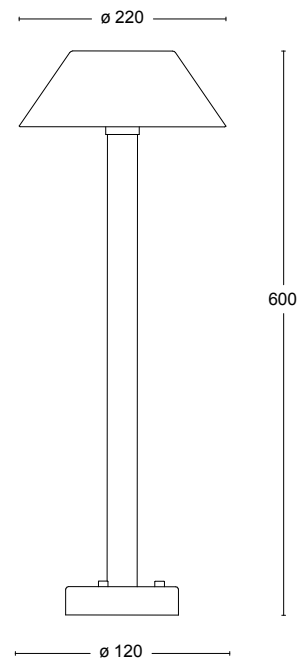

Hög, Rå Koppar

Hög, Rå Mässing

Låg, Rå Koppar

Låg, Rå Mässing

Specifikationer

TEKNISK SPECIFIKATION

Formgivare	Sandin & Bülow
Eldata	Klass 1 IP55 230 V
Beskrivning	Utomhuspollare i två olika höjder, 600 mm och 800 mm. Fästes direkt på underlaget eller med hjälp av jordstativ
Anslutning	Fast anslutning
Ljuskälla	1 x Integrated LED 2700K 1050lm CRI>90 (Inkluderad)

ARTIKEL NUMMER

	Hög
39027-69-000	Rå koppar
39027-72-000	Rå mässing
P490	Jordstativ
	Låg
39028-69-000	Rå koppar
39028-72-000	Rå mässing
P490	Jordstativ

Dimensioner

Hög

Låg

Besök vår hemsida för mer information