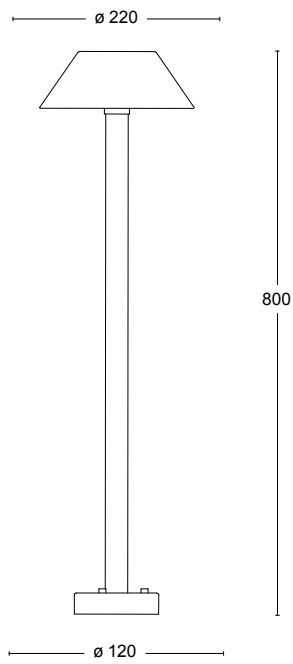

Hög, Rå Koppar

Hög, Rå Mässing

Låg, Rå Koppar

Låg, Rå Mässing

Specifikationer

TEKNISK SPECIFIKATION

Formgivare	Sandin & Bülow
Eldata	Klass 1 IP55 230 V
Beskrivning	Utomhuspollare i två olika höjder, 600 mm och 800 mm. Fästes direkt på underlaget eller med hjälp av jordstativ
Anslutning	Fast anslutning
Ljuskälla	1 x Integrated LED 2700K 1050lm CRI>90 (Inkluderad)

ARTIKEL NUMMER

	Hög
39027-69-000	Rå koppar
39027-72-000	Rå mässing
P490	Jordstativ
	Låg
39028-69-000	Rå koppar
39028-72-000	Rå mässing
P490	Jordstativ

Dimensioner

Hög

Låg

Besök vår hemsida för mer information