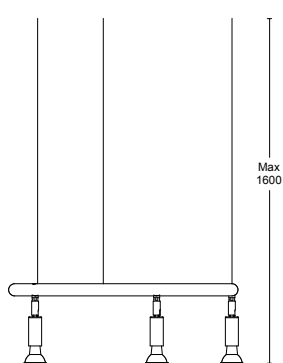

# Star

Klassikern Star designad av Jonas Bohlin står för de signifikativa ledord som beskriver Jonas Bohlins formspråk "funktion, innovation och personlighet". Den runda versionen av Star finns i två storlekar med fem eller nio ljuspunkter.

# Dimensioner

Ø60cm

Ø100cm

Besök vår hemsida för mer information