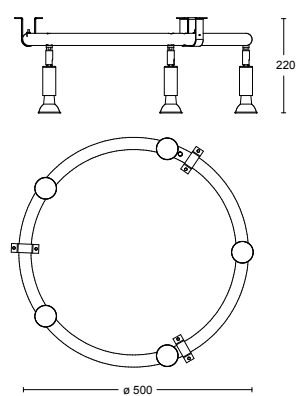

## TEKNISK SPECIFIKATION

Formgivare	Jonas Bohlin
Eldata	Klass I IP20 230V
Beskrivning	9 eller 5 ljuspunkter. Inkl fästband och vajerupphäng
Anslutning	3 m transparent kabel med öppen ände
Ljuskälla	5 x LED E14 2700 K 350 lm CRI>90 , 5 x LED E14 2700K 470lm CRI >80 , 9 x LED E14 2700K 390lm CRI >80
Socket	E14

# Dimensioner

Ø60cm

Ø100cm

Besök vår hemsida för mer information