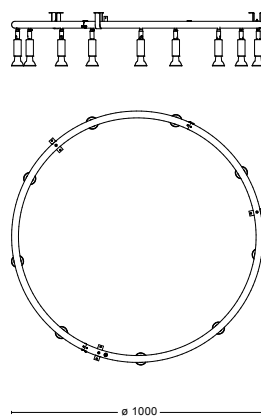

## TEKNISK SPECIFIKATION

Formgivare	Jonas Bohlin
Eldata	Klass I IP20 230V
Beskrivning	9 eller 5 ljuspunkter. Inkl fästband och vajerupphäng
Anslutning	3 m transparent kabel med öppen ände
Ljuskälla	5 x LED E14 2700 K 350 lm CRI>90 , 5 x LED E14 2700K 470lm CRI >80 , 9 x LED E14 2700K 390lm CRI >80
Socket	E14

# Dimensioner

Ø60cm

Ø100cm

Besök vår hemsida för mer information