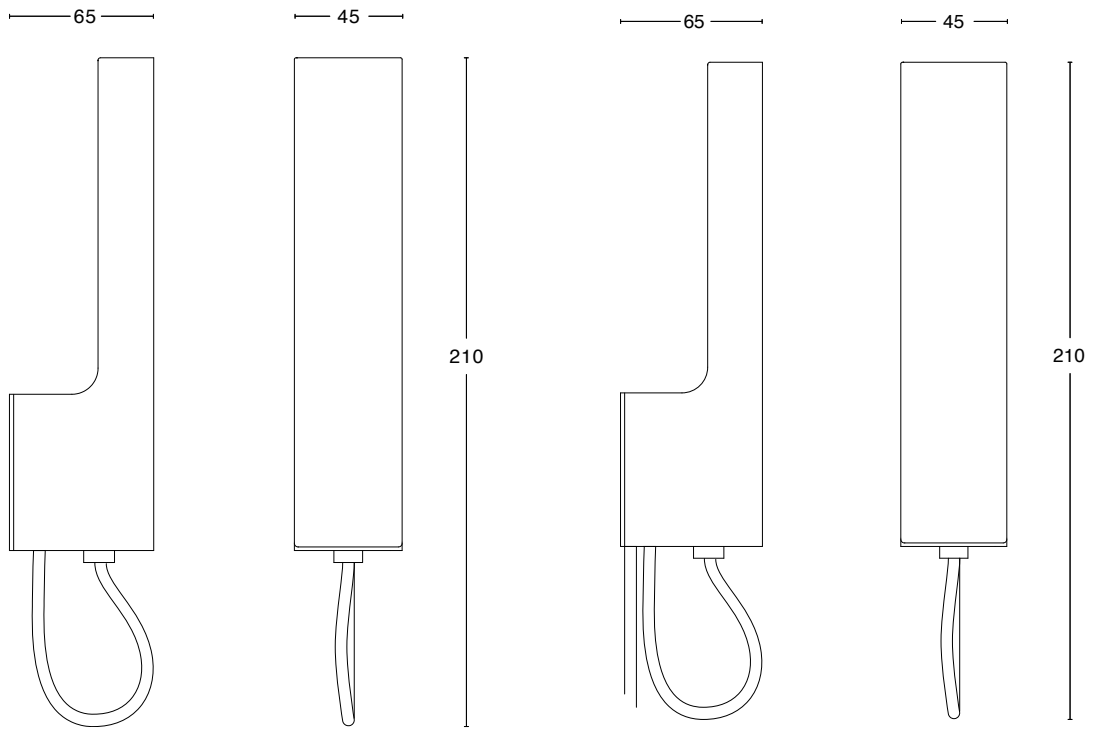

Dimensioner

FAST MONTAGE

KABEL