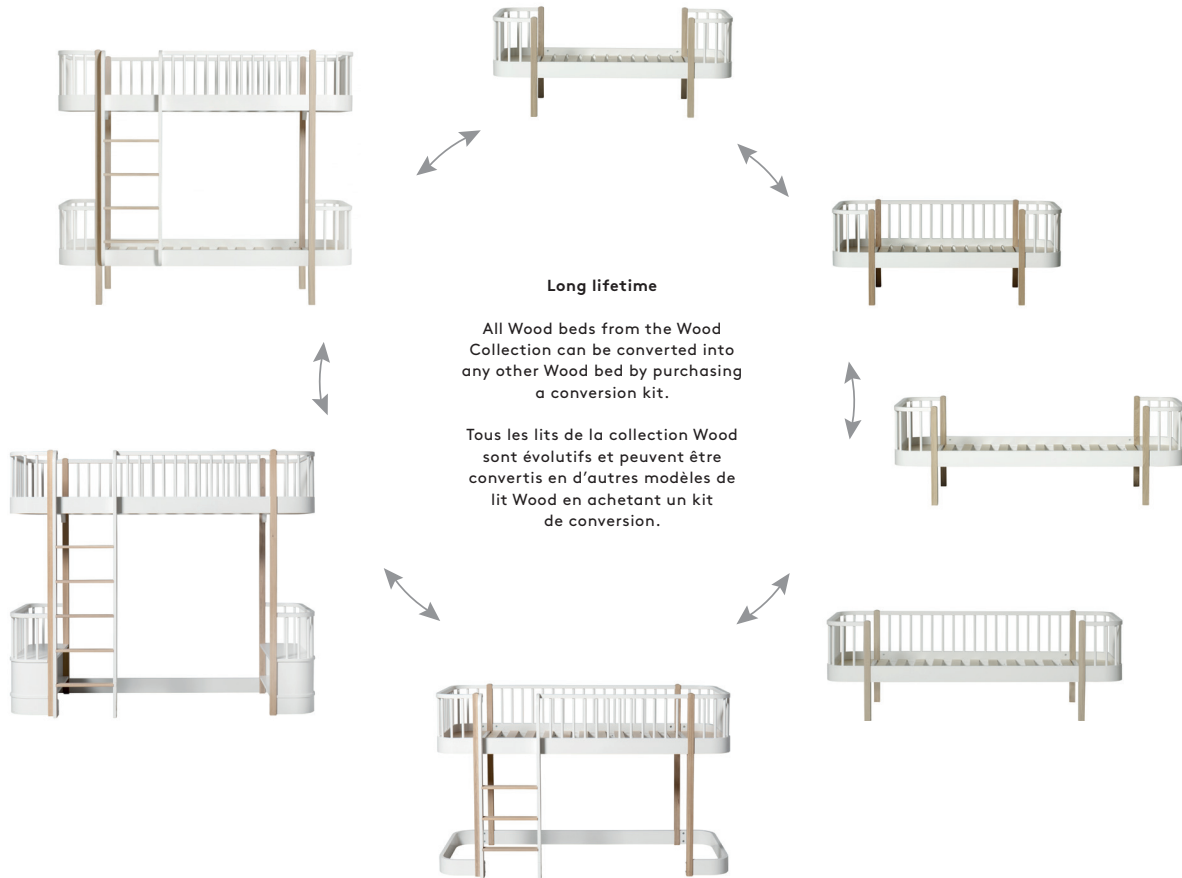

Oliver furniture

WOOD COLLECTION

Danish design

Oliver furniture

WOOD COLLECTION

Long lifetime

All Wood beds from the Wood Collection can be converted into any other Wood bed by purchasing a conversion kit.

Tous les lits de la collection Wood sont évolutifs et peuvent être convertis en d'autres modèles de lit Wood en achetant un kit de conversion.

Sustainable production in Europe Danish design High safety and health