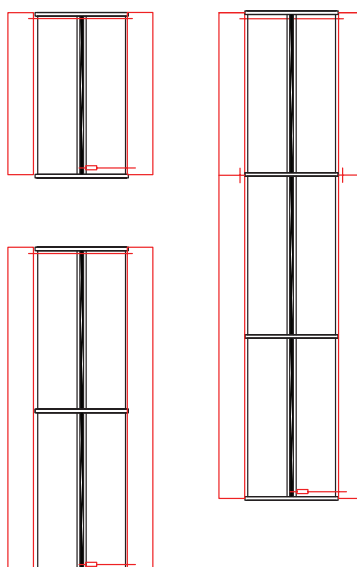

Exempel

BK Library Interiors hjälper till att räkna ut vilka armaturer samt drivers som krävs och hjälper till att anpassa kompletta lösningar efter hyllornas mått som skall bestyckas med belysning.

Dubbelsidig hylla