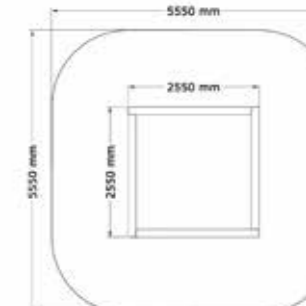

SÄKERHETSOMRÅDE:

L x B: 5550 x 5550 mm