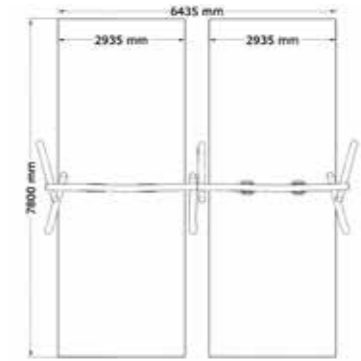

SÄKERHETSOMRÅDE:

L x B: 7800 x 6435 mm