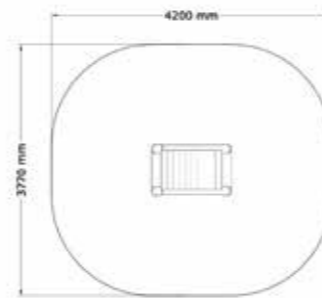

PRODUKTFAKTA:

Storlek (L x B x H): 4420 x 5240 x 1050 mm
Fallhöjd: 450 mm
Fallunderlag: Inget krav på Fallunderlag
Material:
Monteringstid: ≈ Se ingående delar för Monteringstid: timmar

SÄKERHETSOMRÅDE:

2-12 år

1200 x 770 x 860 mm

220 mm

Inget krav på Fallunderlag

Robinia, Lärk, Ek

Kommer färdigmonterad

4200 x 3770 mm

Knivåsen