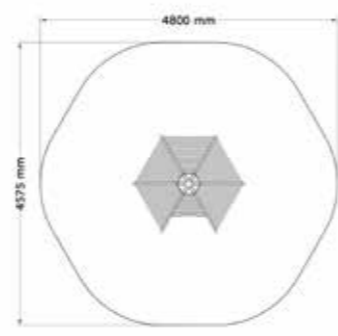

SÄKERHETSOMRÅDE:

L x B: 4575 x 4800 mm