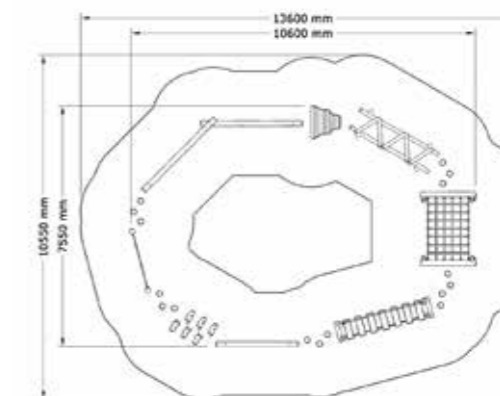

SÄKERHETSOMRÅDE:

L x B: 10550 x 13600 mm