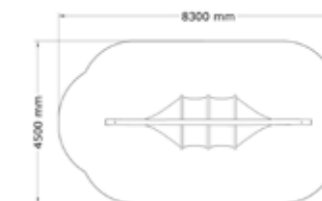

SÄKERHETSOMRÅDE:

L x B: 8300 x 4500 mm