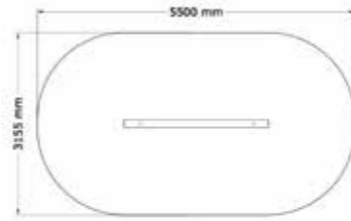

Balansbom

2000-143

3-12 år

PRODUKTFAKTA:

Storlek (L x B x H): 1500, 2500, 2800, 3100 x 155 x 590 mm
Fallhöjd: ≤ 590 mm
Fallunderlag: Inget krav på Fallunderlag
Material: Robinia
Monteringstid: Kommer färdigmonterad

SÄKERHETSOMRÅDE:

L x B: 4500, 5500, 5800, 6100 x 3155 mm