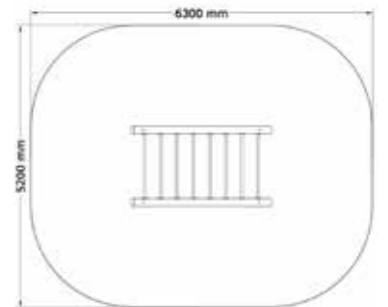

SÄKERHETSOMRÅDE:

L x B: 6300 x 5200 mm