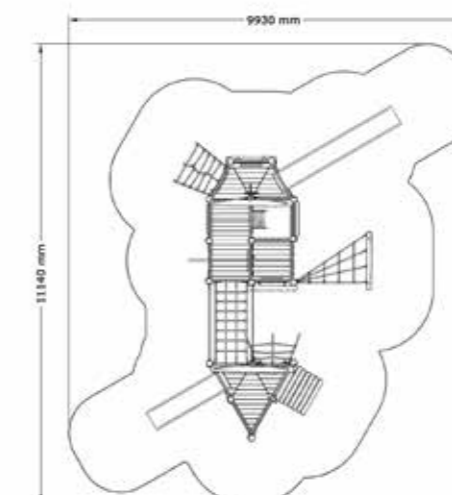

SKEPP OHOJ!

SMÅ PIRATER, SKATTER OCH ÄVENTYR

Sjörövarskepp

N23-02020-C

3-9 år

Klättra upp på bryggan via någon av de fem uppgångarna och ta rodet, för nu börjar äventyret. Här har vi byggt in mycket lek med olika svårighetsgrad på en inte alltför stor yta. Låt barnens fantasi sväva iväg och ta dem ut på nya resor över de sju haven.

PRODUKTFAKTA:

Storlek (L x B x H):	5476 x 6005 x 3826 mm
Fallhöjd:	1500 mm
Fallunderlag:	Fallunderlag krävs enligt SS/EN 1176
Material:	Robinia, Lärk, Rostfritt Stål, TaiFun-rep, Nylon
Monteringstid:	≈ 6 timmar

SÄKERHETSOMRÅDE:

L x B:	8476 x 9005 mm