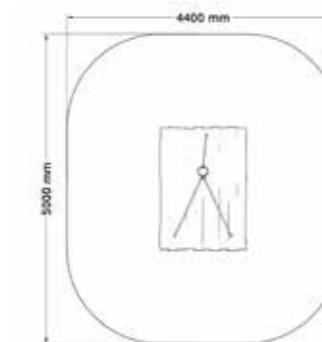

SÄKERHETSOMRÅDE:

L x B: 5000 x 4400 mm