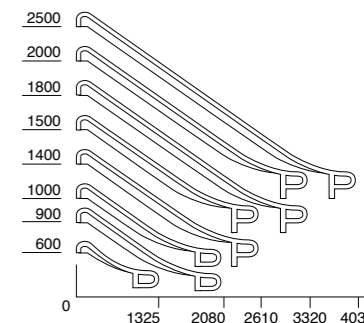

SÄKERHETSOMRÅDE:

L x B: 4085-6080 x 5048 mm