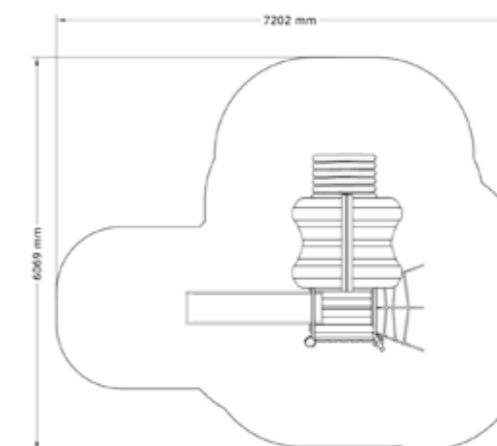

SÄKERHETSOMRÅDE:

L x B: 6069 x 7202 mm