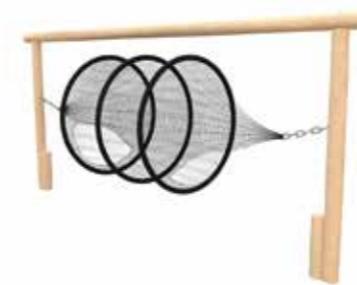

SÄKERHETSOMRÅDE:

L x B: 5400 x 4700 mm