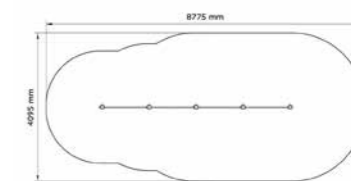

SÄKERHETSOMRÅDE:

L x B: 8775 x 4095 mm

VI HAR RESERVDELARNA NI BEHÖVER

Vi lagerhåller reservdelar till alla våra produkter vi tillverkar och det blir många delar. Fler än vad vi kan visa upp här, men för att göra det lite enklare har vi plockat fram de vanligaste till er här.