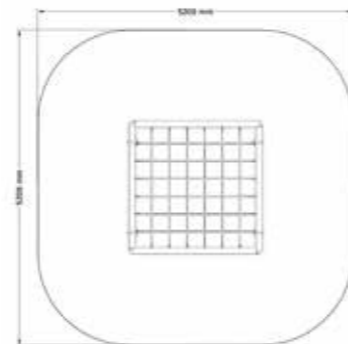

SÄKERHETSOMRÅDE:

L x B: 5200 x 5200 mm