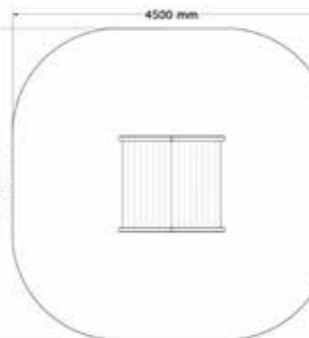

SÄKERHETSOMRÅDE:

L x B:

6140 x 4500 mm

Kalmar lekstuga

2000-117B

1-6 år

PRODUKTFAKTA:

Storlek (L x B x H):

1345 x 1485 x 1895 mm

Fallhöjd:

590 mm

Fallunderlag:

Inget krav på Fallunderlag

Material:

Lärk

Monteringstid:

Kommer färdigmonterad

SÄKERHETSOMRÅDE:

L x B:

4400 x 4500 mm

Kiosk

2010-105

2-9 år

PRODUKTFAKTA:

Storlek (L x B x H):

1160 x 1100 x 1700 mm

Fallhöjd:

590 mm

Fallunderlag:

Inget krav på Fallunderlag

Material:

Lärk, Återvunnen Plast