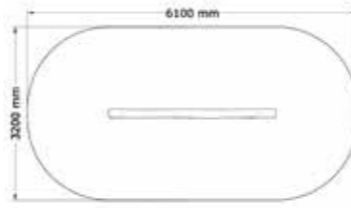

SÄKERHETSOMRÅDE:

L x B: 6100 x 3200 mm