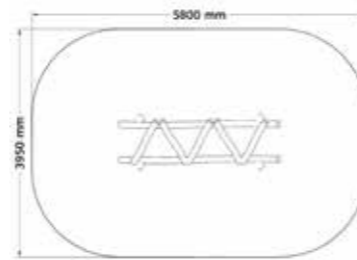

SÄKERHETSOMRÅDE:

L x B: 5800 x 3950 mm