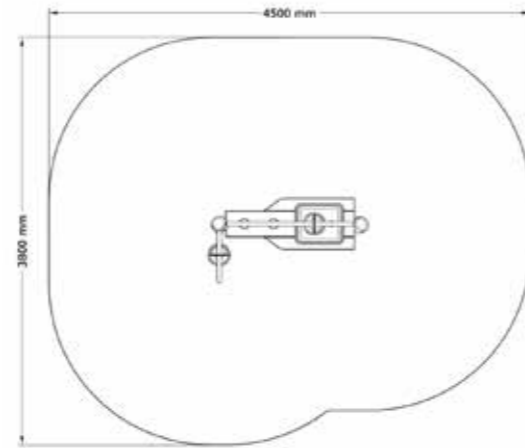

Bord för Vatten och Sandlek

N23-15012

1-9 år

PRODUKTFAKTA:

Storlek (L x B x H): 1500 x 800 x 1300 mm
Fallhöjd: 590 mm
Fallunderlag: Inget krav på Fallunderlag
Material: Robinia, Lärk, Rostfritt Stål, Gummi
Monteringstid: ≈ 0,5 timmar

SÄKERHETSOMRÅDE:

L x B: 4500 x 3800 mm