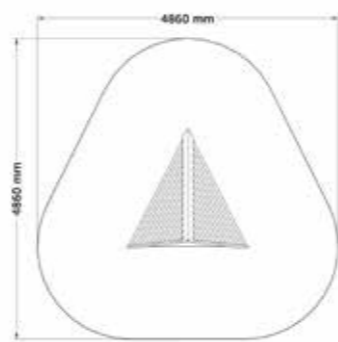

SÄKERHETSOMRÅDE:

L x B: 4860 x 4860 mm