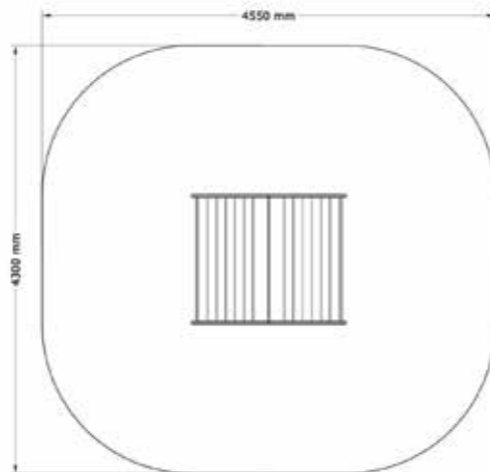

SÄKERHETSOMRÅDE:

L x B:

4300 x 4550 mm