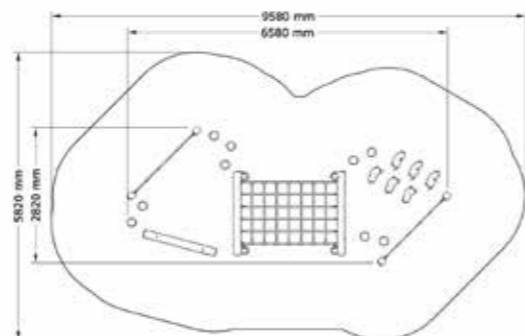

SÄKERHETSOMRÅDE:

L x B: 5820 x 9580 mm