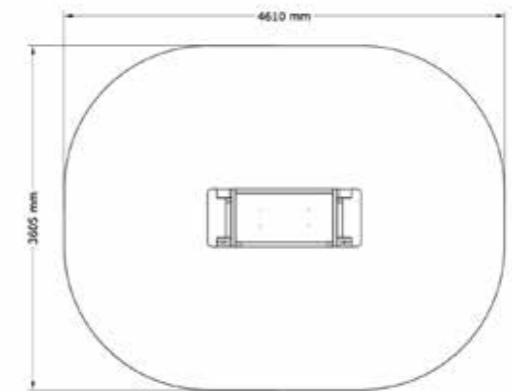

SÄKERHETSOMRÅDE:

L x B: 3605 x 4610 mm