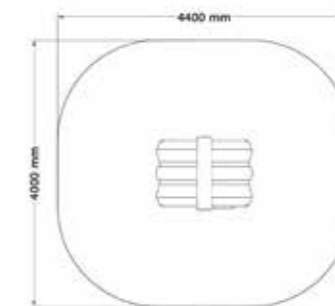

PRODUKTFAKTA:

Storlek (L x B x H):

900 x 900 x 1800 mm

Fallhöjd:

590 mm

Fallunderlag:

Inget krav på Fallunderlag

Material:

Lärk

Monteringstid:

Kommer färdigmonterad

SÄKERHETSOMRÅDE:

L x B:

4400 x 4000 mm

Utekök i lärkträ

2004-118

2-12 år

PRODUKTFAKTA:

Storlek (L x B x H):

540 x 2000 x 590 mm

Fallhöjd:

590 mm

Fallunderlag:

Inget krav på Fallunderlag