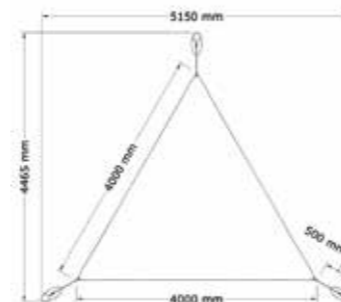

PRODUKTFAKTA:

Storlek (L x B x H):

Material:

Monteringstid:

4465 x 5150 x 2600 mm
Robinia, HDPE
≈ 1 timme