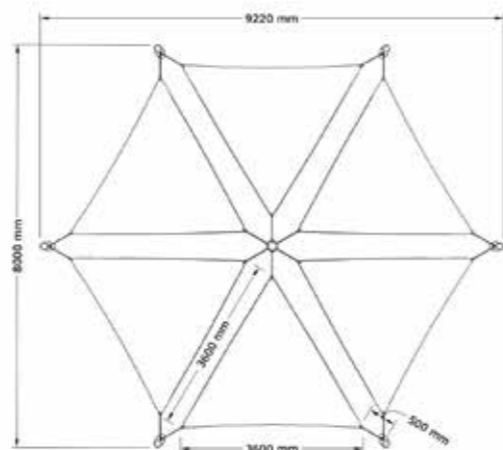

N23-28013

PRODUKTFAKTA:
Storlek (L x B x H):
Material:
Monteringstid:

4150 x 9215 x 2600 mm
Robinia, HDPE
≈ 1 timme

Solsegel - Sexkant

N23-28012

PRODUKTFAKTA:
Storlek (L x B x H):
Material:
Monteringstid:

8000 x 9220 x 3600 mm
Robinia, HDPE
≈ 1 timme