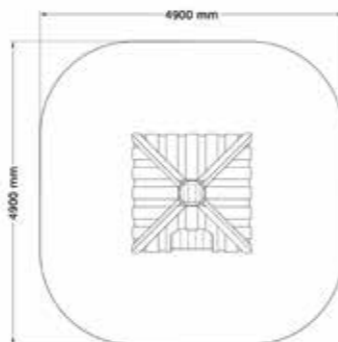

PRODUKTFAKTA:

Storlek (L x B x H):

1550 x 2200 x 1475 mm

Fallhöjd:

520 mm

Fallunderlag:

Inget krav på Fallunderlag

Material:

Lärk

Monteringstid:

Kommer färdigmonterad

SÄKERHETSOMRÅDE:

L x B:

4550 x 5200 mm

Tipi

2000-120B

2-12 år

PRODUKTFAKTA:

Storlek (L x B x H): 1900 x 1900 x 1900 mm
 Fallhöjd: 0 mm
 Fallunderlag: Inget krav på Fallunderlag
 Material: Lärk
 Monteringstid: Kommer färdigmonterad

SÄKERHETSOMRÅDE:

L x B: 4900 x 4900 mm