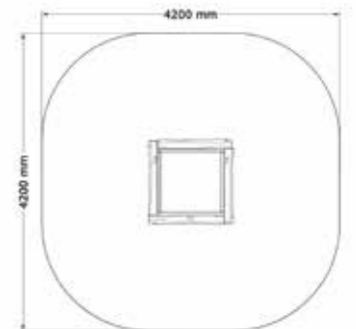

SÄKERHETSOMRÅDE:

L x B: 4200 x 4200 mm