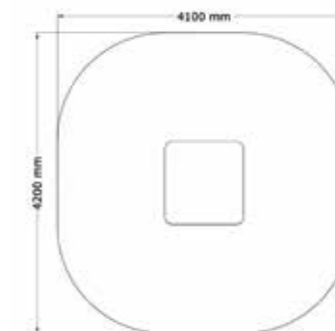

SÄKERHETSOMRÅDE:

L x B:

4200 x 4100 mm