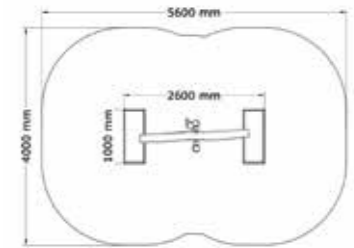

SÄKERHETSOMRÅDE:

L x B: 5600 x 4000 mm