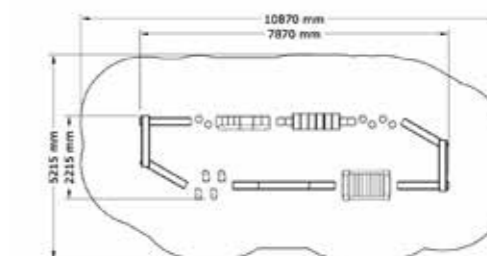

SÄKERHETSOMRÅDE:

L x B: 5215 x 10870 mm