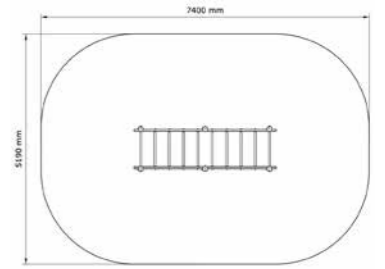

SÄKERHETSOMRÅDE:

L x B: 7400 x 5190 mm