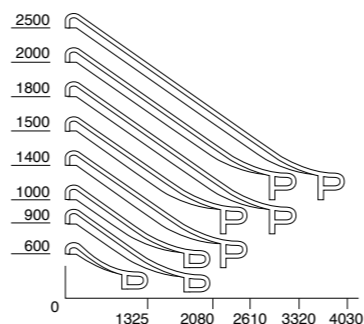

Utan Öra B: 1 m H: 0,6 - 2,5 m

N24-10004

0-12 år

PRODUKTFAKTA:

Åklängd: 1245 - 4381 mm
Fallunderlag: Fallunderlag krävs enligt SS/EN 1176
Material: Rostfritt Stål

SÄKERHETSOMRÅDE:

L x B: 2825-6035 x 4044 mm