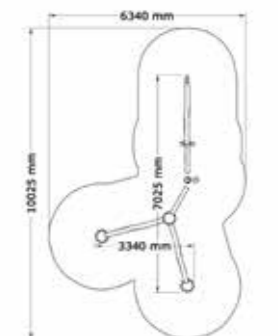

SÄKERHETSOMRÅDE:

L x B: 10025 x 6340 mm