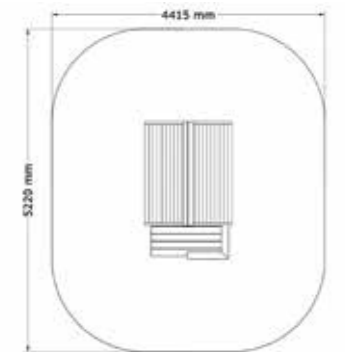

SÄKERHETSOMRÅDE:

L x B:

5220 x 4415 mm