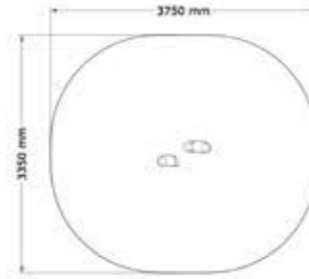

Robinia

≈ timmar

3350 x 3750 mm

Linderödsåsen

2019-56

PRODUKTFAKTA:

Storlek (L x B x H):

Fallhöjd: