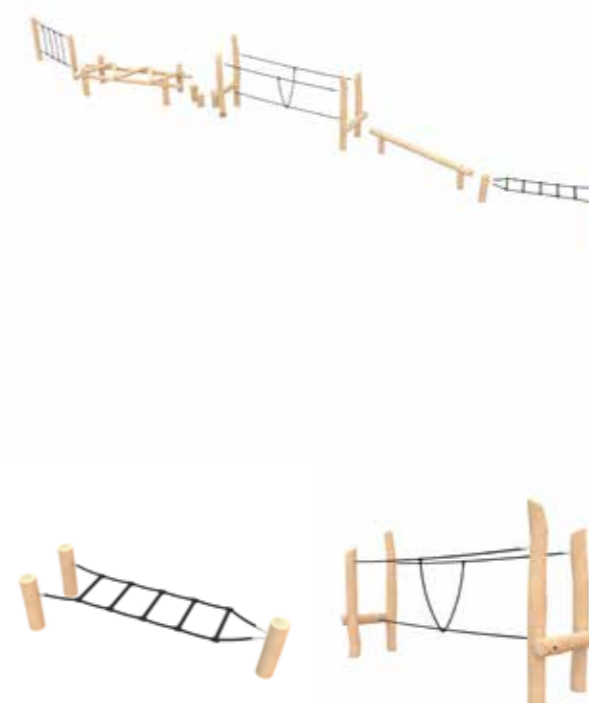

SÄKERHETSOMRÅDE:

L x B: 10160 x 11225 mm

Paket Hinderbana Våg, 6-9 år

N22-06021

6-9 år

PRODUKTFAKTA:

Storlek (L x B x H): 14740 x 1655 x 1800 mm
 Fallhöjd: 590 mm
 Fallunderlag: Inget krav på Fallunderlag
 Material: Robinia, Rostfritt Stål, Nylon, Taifun-rep
 Monteringstid: ≈ Se ingående delar för Monteringstid: timmar

SÄKERHETSOMRÅDE:

L x B: 17740 x 4655 mm

Paket Hinderbana Oktagon, 6-9 år

N22-06022

6-9 år

En åttakantig hinderbana för de något äldre barnen. Här blandas vingliga steg med armgång i olika versioner. Hinderbanan utmanar barnens balans samtidigt som styrkan sätts på prov. Motorikbanans form gör att barnen kan välja olika vägar för att ta sig runt.