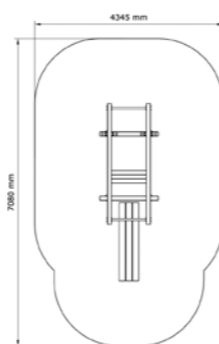

SÄKERHETSOMRÅDE:

L x B: 7080 x 4345 mm