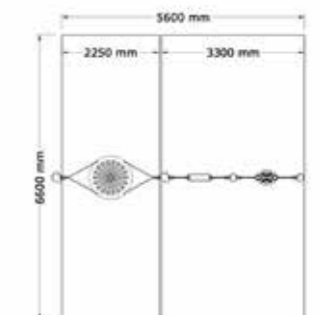

SÄKERHETSOMRÅDE:

L x B: 6600 x 5600 mm