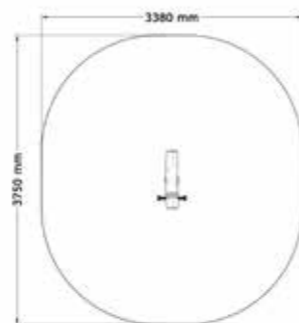

SÄKERHETSOMRÅDE:

L x B: 3750 x 3380 mm