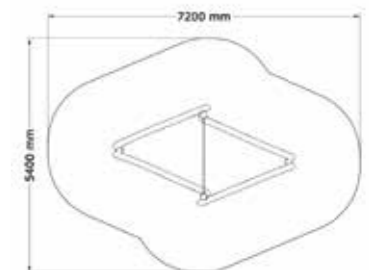

SÄKERHETSOMRÅDE:

L x B: 7200 x 5400 mm