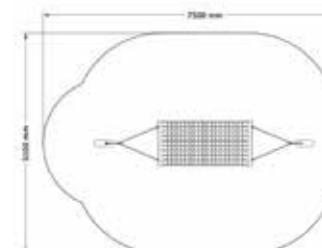

SÄKERHETSOMRÅDE:

L x B: 7500 x 5100 mm