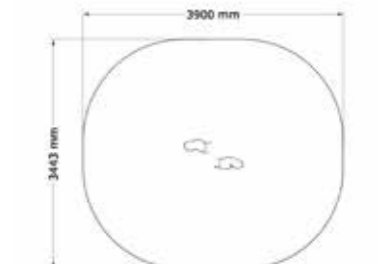

SÄKERHETSOMRÅDE:

L x B: 3443 x 3900 mm