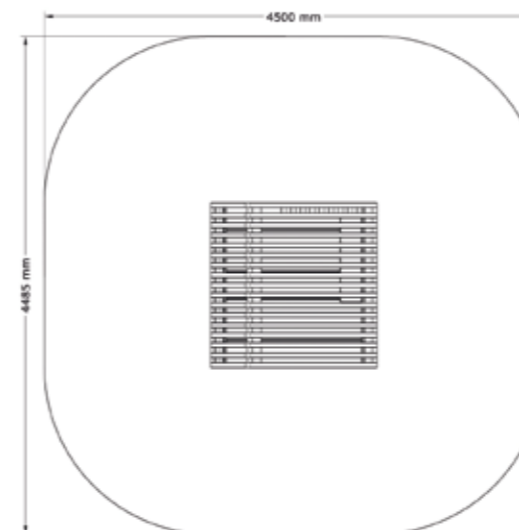

PRODUKTFAKTA:1670

Storlek (L x B x H):

1500 x 1485 x 1670 mm

Fallhöjd:

423 mm

Fallunderlag:

Inget krav på Fallunderlag

Material:

Lärk

Monteringstid:

Kommer färdigmonterad

SÄKERHETSOMRÅDE:

L x B:

4500 x 4485 mm

Öppen lekstuga

2000-111

2-9 år

PRODUKTFAKTA:

Storlek (L x B x H):

2000 x 1750 x 1850 mm

Fallhöjd:

0 mm

Fallunderlag:

Inget krav på Fallunderlag