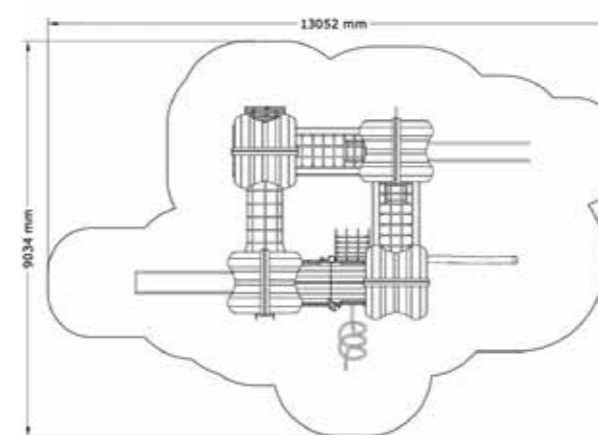

Klätterborgen Fyra Torn

N22-02021

2-12 år

En stor och rolig klätterborg i tre nivåer. Här finns det mesta man kan önska sig när det kommer till lek. På den lägsta nivån kan yngre barn leka samtidigt som de äldre lite modigare tar sig an repbroar och klätternät. För att säkerställa att barnen har rätt kunskaper för att vara på de övre nivåerna finns det inga lättillgängliga uppgångar hit. Upp tar man sig via repstegen, klätternäten eller klätterramparna.

PRODUKTFAKTA:

Storlek (L x B x H): 6034 x 9052 x 4426 mm
Fallhöjd: 2100 mm
Fallunderlag: Fallunderlag krävs enligt SS/EN 1176
Material: Robinia, Lärk, Rostfritt Stål, HDPE, TaiFun-rep, Nylon
Monteringstid: ≈ 8 timmar

SÄKERHETSOMRÅDE:

L x B: 9034 x 13052 mm