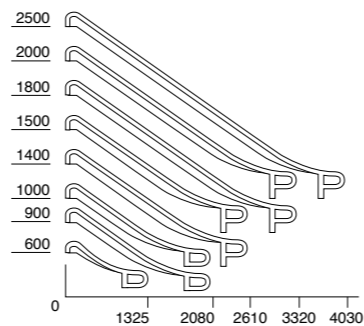

SÄKERHETSOMRÅDE:

L x B: 2825-6035 x 3516 mm