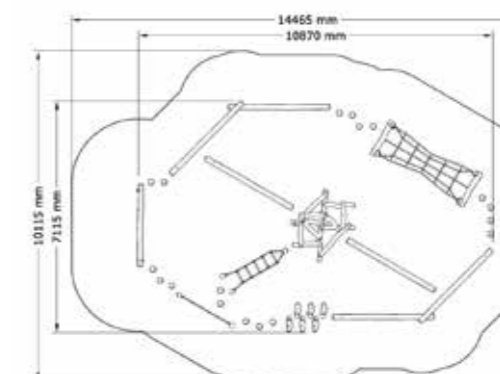

SÄKERHETSOMRÅDE:

L x B: 10115 x 14465 mm