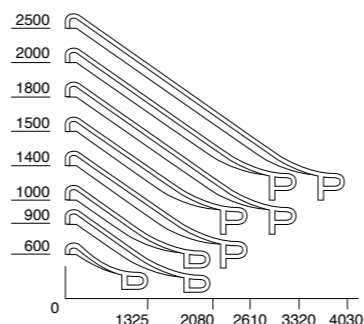

SÄKERHETSOMRÅDE:

L x B: 4085-6080 x 3516 mm