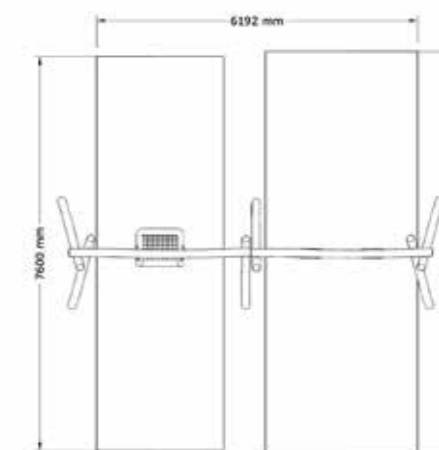

SÄKERHETSOMRÅDE:

L x B: 7800 x 6192 mm

GUNGA & SNURRA

Vill ni ha ett unikt vipddjur på er lekplats har ni kommit rätt. Våra figurer är tillverkade av massiv ek som monteras på en kraftig fjäder. Vad ni än väljer för motiv kommer den att lyfta känslan på er lekplats.