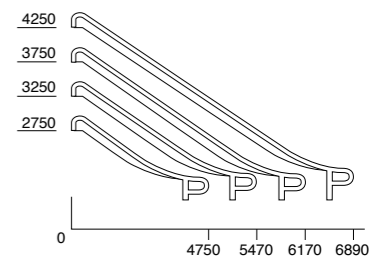

SÄKERHETSOMRÅDE:

L x B: 6745-8884 x 5400 mm