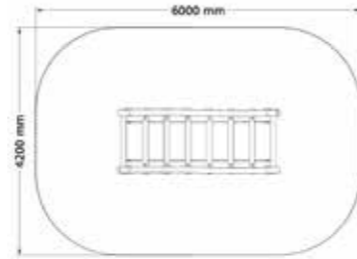

SÄKERHETSOMRÅDE:

L x B: 6000 x 4200 mm