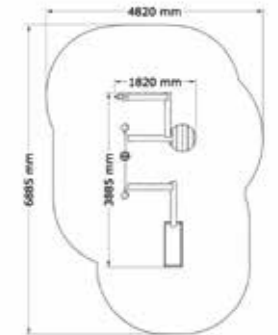

SÄKERHETSOMRÅDE:

L x B: 6885 x 4820 mm