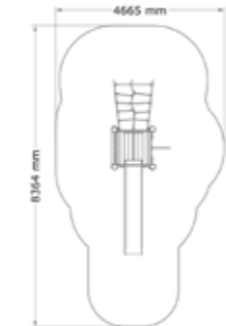

SÄKERHETSOMRÅDE:

L x B: 8364 x 4665 mm