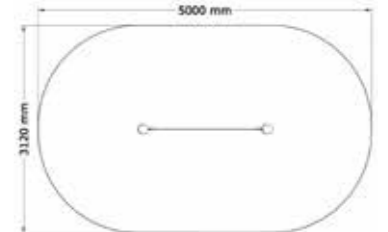

SÄKERHETSOMRÅDE:

L x B: 5000 x 3120 mm