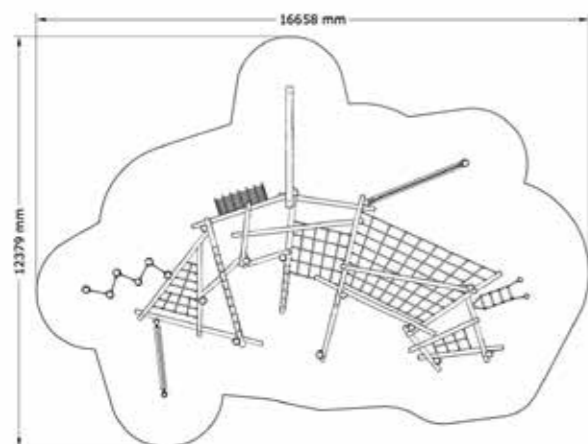

SÄKERHETSOMRÅDE:

L x B: 9915 x 9990 mm

Plockepinn Large

N22-02022

5-12 år

Ett gigantiskt plockepinn av stockar att klättra på. Detta är den ultimata klätterleken där vägarna korsas av nya spännande hinder. Vi har blandat stora nät med balansgång, rullande stam, vågrät repstege och mycket mer, för att skapa flera utmaningar för barnen. Klätterleken har flera vägar upp i olika svårighetsnivåer och väl uppe kommer barnen att spendera mycket tid i att hitta nya vägar fram.

PRODUKTFAKTA:

Storlek (L x B x H): 9380 x 13470 x 3300 mm
Fallhöjd: 2400 mm
Fallunderlag: Fallunderlag krävs enligt SS/EN 1176
Material: Robinia, Rostfritt Stål, TaiFun-rep, Kokosrep
Monteringstid: Produkten bör installeras av Svenska Naturlekplatser

SÄKERHETSOMRÅDE:

L x B: 12379 x 16658 mm