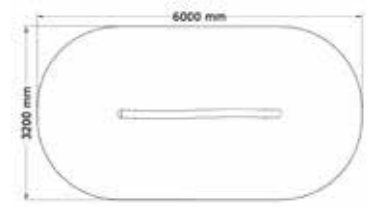

SÄKERHETSOMRÅDE:

L x B: 6000 x 3200 mm