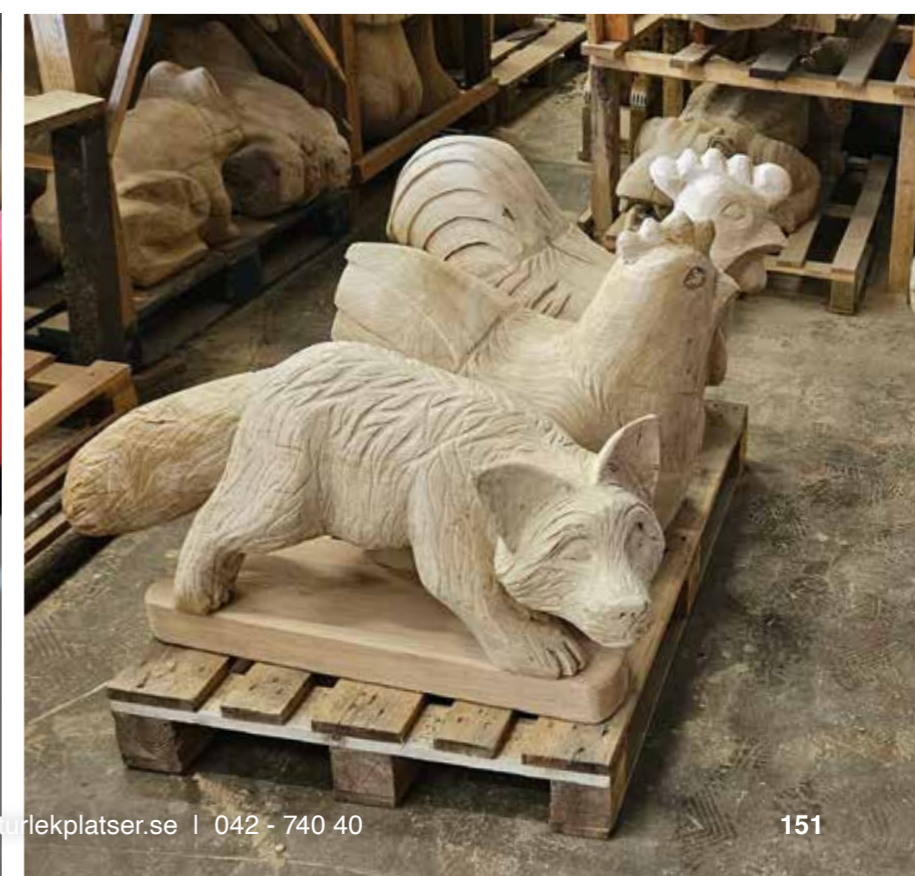

0-12 år

PRODUKTFAKTA:

Åklängd: 2050 - 3595 mm
Fallunderlag: Fallunderlag krävs enligt SS/EN 1176
Material: Rostfritt Stål

SÄKERHETSOMRÅDE:

L x B: 6240-7780 x 3550-4250 mm

HANDGJORDA SKULPTURER

Vi är stolta över att vara en av få tillverkare i Sverige som skapar träskulpturer för lekplatser. Våra skickliga skulptörer kan forma figurer helt efter era önskemål och resultatet blir något utöver det vanliga. Kontakta oss när ni vill förgylla er lekplats eller innergård med en unik skulptur.