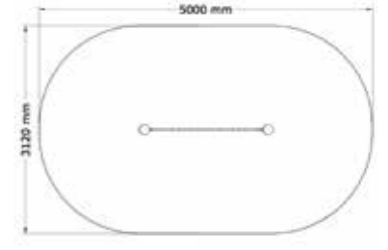

SÄKERHETSOMRÅDE:

L x B: 5000 x 3120 mm