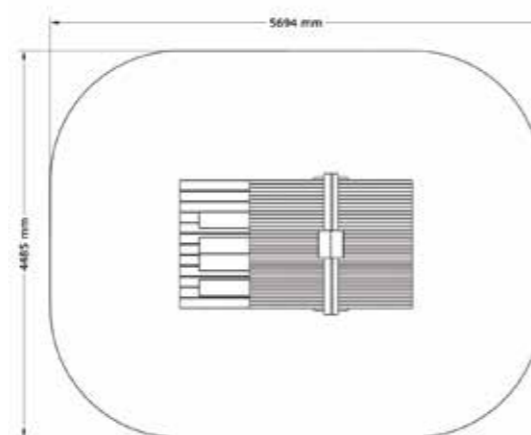

SÄKERHETSOMRÅDE:

L x B:

4485 x 5694 mm