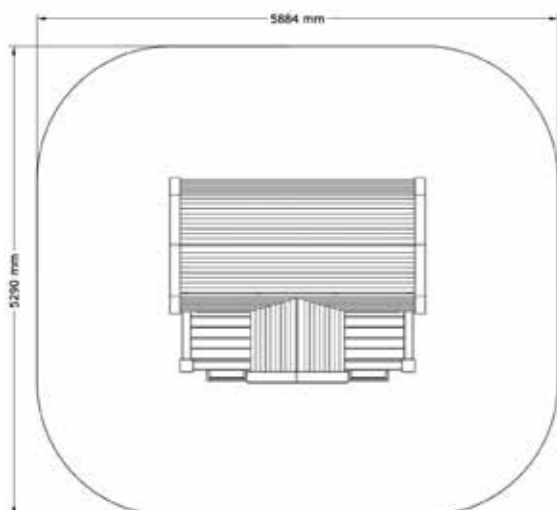

PRODUKTFAKTA:

Storlek (L x B x H):

2350 x 1910 x 1760 mm

Fallhöjd:

590 mm

Fallunderlag:

Inget krav på Fallunderlag

Material:

Lärk

Monteringstid:

Kommer färdigmonterad

SÄKERHETSOMRÅDE:

L x B:

5350 x 4910 mm

Lekstuga Herrgård

N22-01008-CR

PRODUKTFAKTA:

Storlek (L x B x H):	2884 x 2290 x 2385 mm
Fallhöjd:	590 mm
Fallunderlag:	Inget krav på Fallunderlag
Material:	Lärk
Monteringstid:	Kommer färdigmonterad

SÄKERHETSOMRÅDE:

L x B:	5884 x 5290 mm
--------	----------------

Alla våra produkter
går att anpassa enligt era
önskemål. Kontakta oss
så hjälper vi er!

Lekstuga Stilren

N21-01011

1-6 år

PRODUKTFAKTA:

Storlek (L x B x H):

1635 x 1888 x 1975 mm

Fallhöjd: