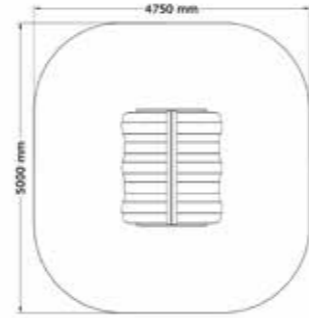

PRODUKTFAKTA:1670

Storlek (L x B x H):

1500 x 1485 x 1670 mm

Fallhöjd:

423 mm

Fallunderlag:

Inget krav på Fallunderlag

Material:

2-9 år

PRODUKTFAKTA:

Storlek (L x B x H):

2000 x 1750 x 1850 mm

Fallhöjd:

0 mm

Fallunderlag:

Inget krav på Fallunderlag

Material:

Lärk

Monteringstid:

Kommer färdigmonterad

SÄKERHETSOMRÅDE:

L x B:

5000 x 4750 mm

Stort Djungelhus

2000-114

2-12 år

PRODUKTFAKTA:

Storlek (L x B x H):

3670 x 1950 x 2150 mm

Fallhöjd:

590 mm

Fallunderlag: