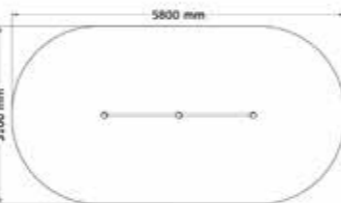

SÄKERHETSOMRÅDE:

L x B: 3100 x 5800 mm

Klättertorn Djungelleken

N22-02014

3-9 år

PRODUKTFAKTA:

Storlek (L x B x H): 3670 x 1720 x 3660 mm
 Fallhöjd: 1500 mm
 Fallunderlag: Fallunderlag krävs enligt SS/EN 1176
 Material: Robinia, Lärk, Rostfritt Stål, TaiFun-rep
 Monteringstid: ≈ 2 timmar