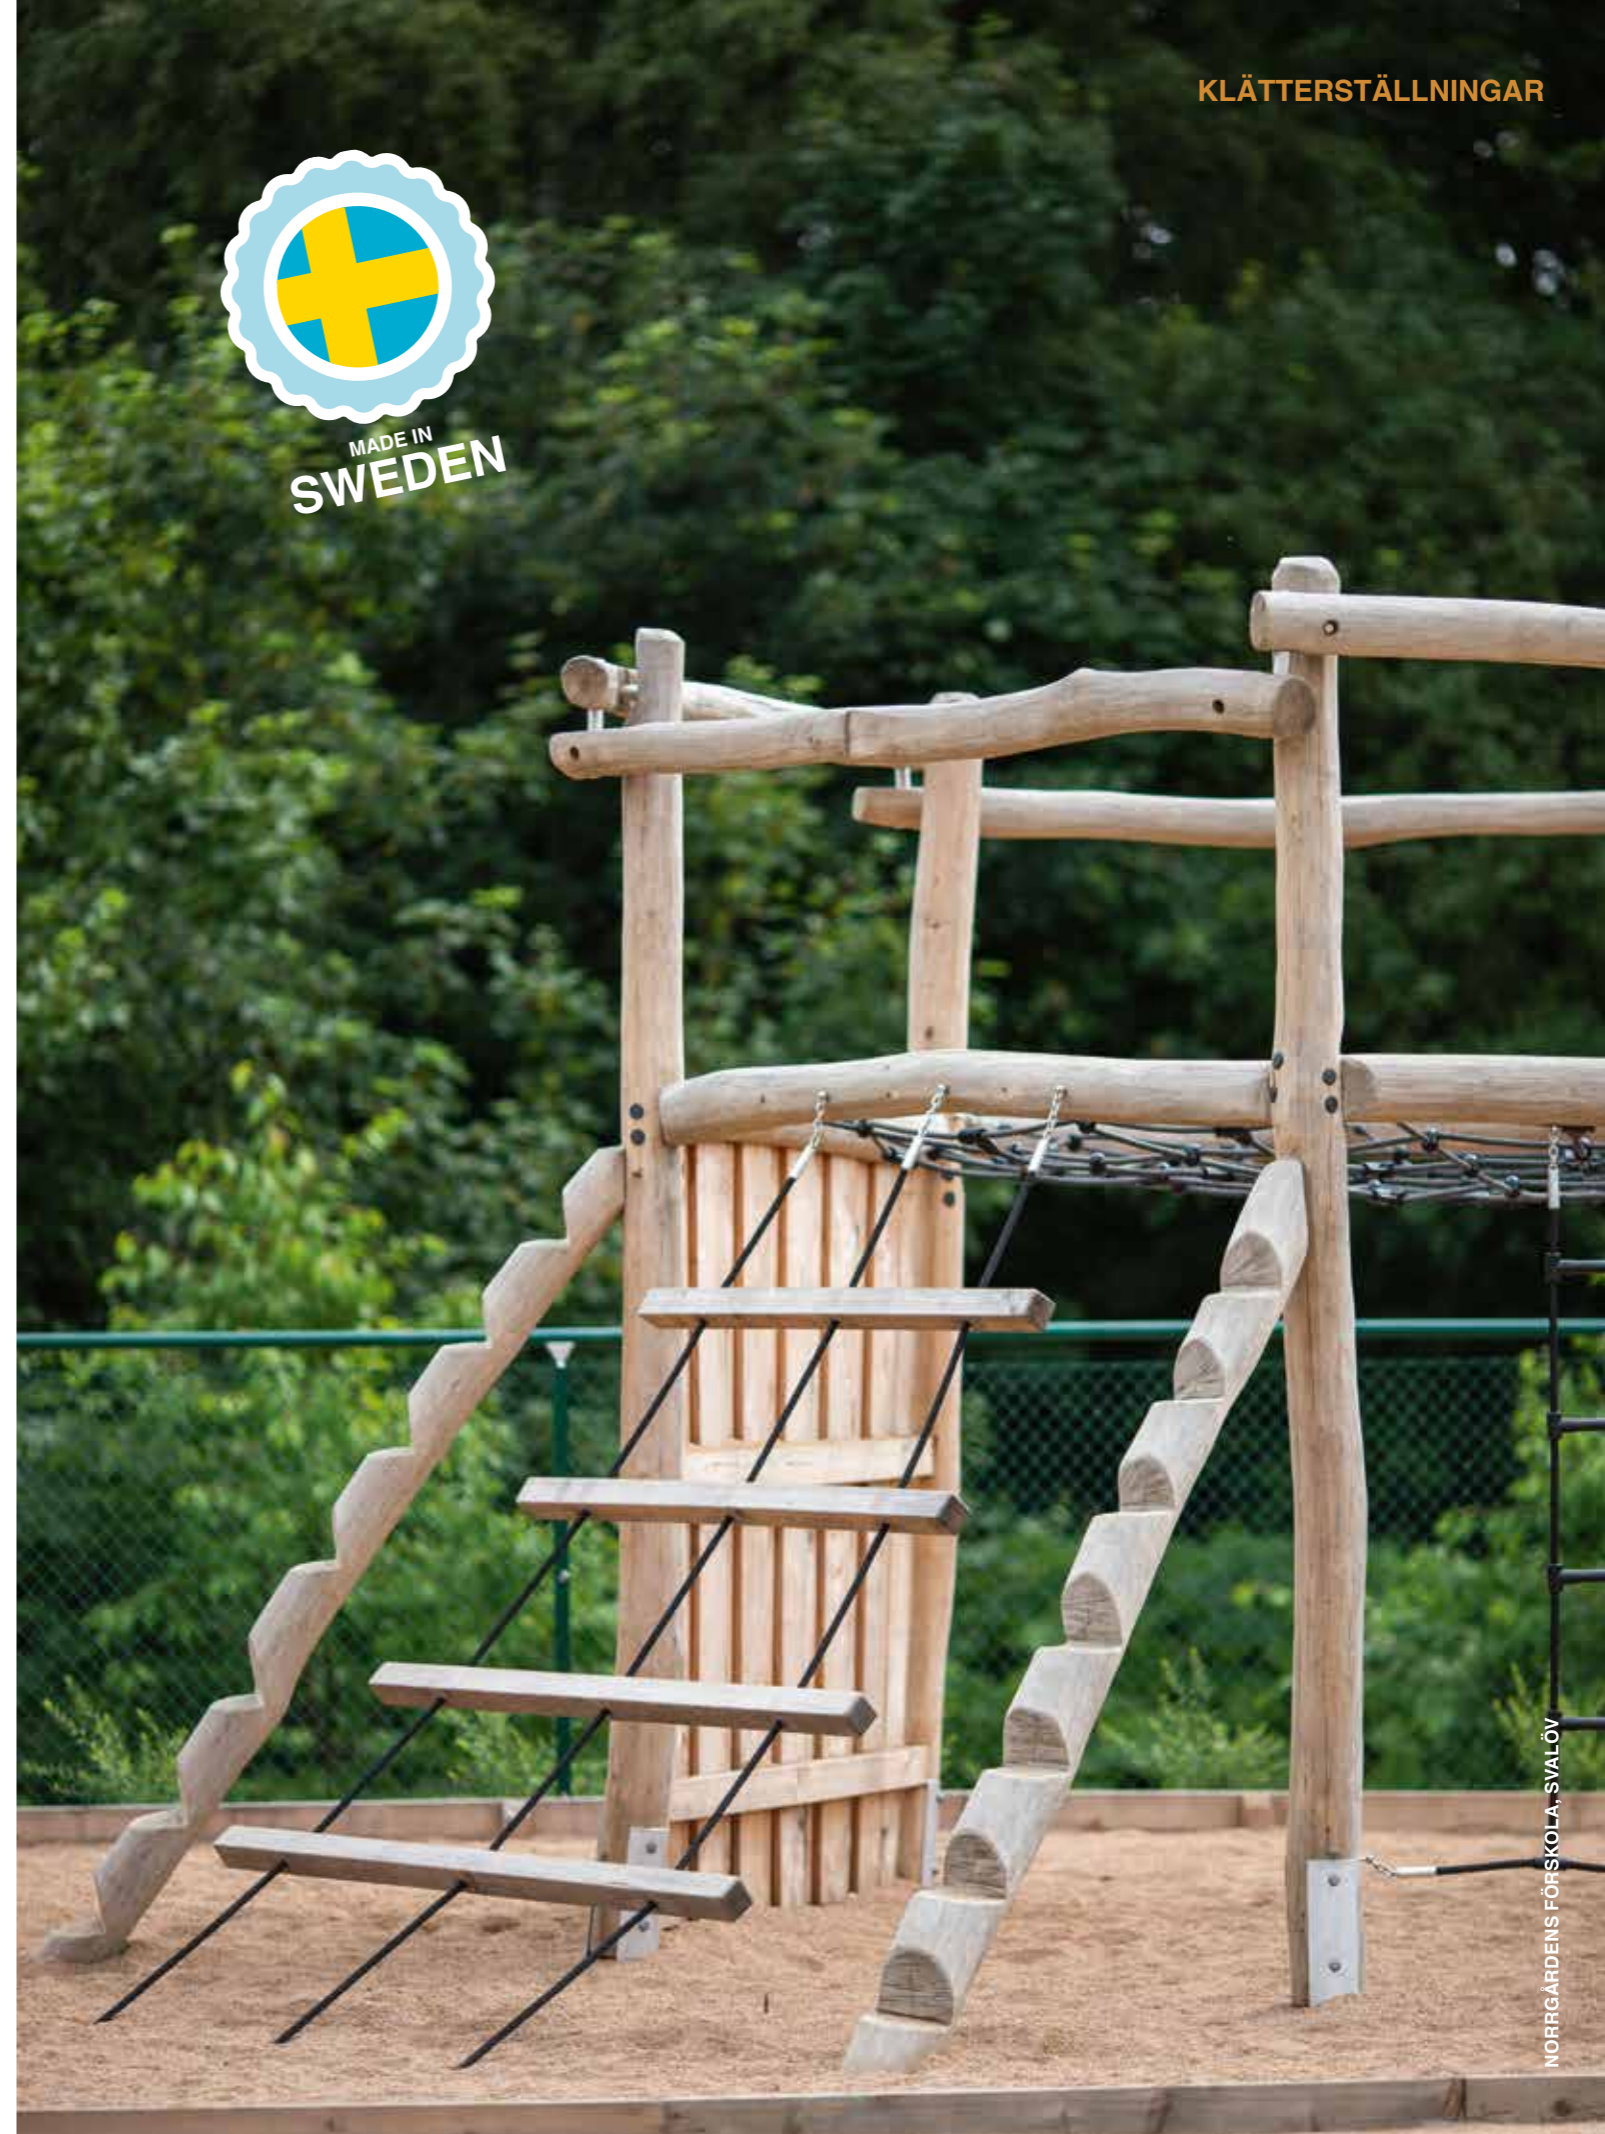

SÄKERHETSOMRÅDE:

L x B: 10451 x 9168 mm

NORRGÅRDENS FÖRSKOLA, SVALÖV

Klätterlek Spindelnäten

N22-12001

3-12 år

PRODUKTFAKTA:

Storlek (L x B x H): 4700 x 4070 x 2000 mm
 Fallhöjd: 900 mm
 Fallunderlag: Fallunderlag krävs enligt SS/EN 1176
 Material: Robinia, TaiFun-rep
 Monteringstid: ≈ 3 timmar