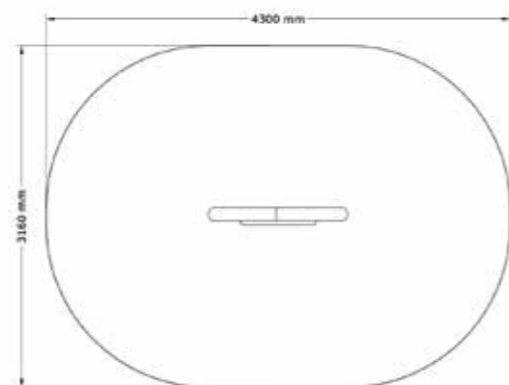

Kuliss Enkel med fönster

N21-3 år4001

2-8 år

PRODUKTFAKTA:

Storlek (L x B x H):

1300 x 160 x 1990 mm

Fallhöjd:

590 mm

Fallunderlag:

Inget krav på Fallunderlag

Material:

Lärk, Ek

Monteringstid:

Kommer färdigmonterad

SÄKERHETSOMRÅDE:

L x B:

4300 x 3160 mm