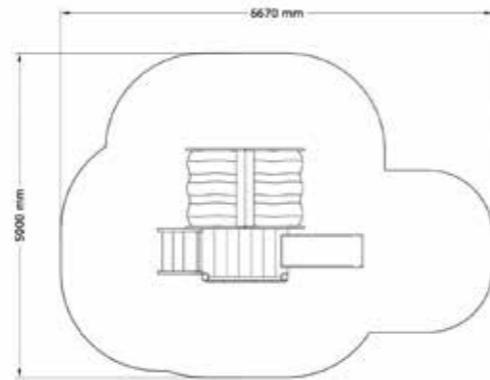

Trollstuga med rutschkana

2014-3 år01

3-12 år

PRODUKTFAKTA:

Storlek (L x B x H):

2000 x 3170 x 2300 mm

Fallhöjd:

590 mm

5000 x 6670 mm

Kalmar Lekstuga

2000-117

2-12 år

PRODUKTFAKTA:

Storlek (L x B x H):

2250 x 1700 x 1850 mm

Fallhöjd: