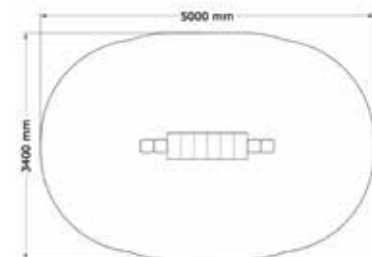

SÄKERHETSOMRÅDE:

L x B:

1-3 år

2000 x 400 x 300 mm

300 mm

Inget krav på Fallunderlag

Robinia

Kommer färdigmonterad

5000 x 3400 mm