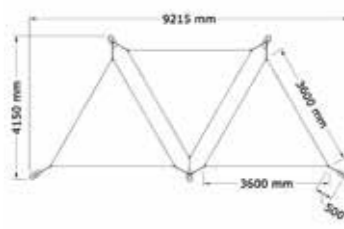

N23-28013

PRODUKTFAKTA:
Storlek (L x B x H):
Material:
Monteringstid:

4150 x 9215 x 2600 mm
Robinia, HDPE
≈ 1 timme

Solsegel - Sexkant

N23-28012

PRODUKTFAKTA:
Storlek (L x B x H):
Material:
Monteringstid:

8000 x 9220 x 3600 mm
Robinia, HDPE
≈ 1 timme