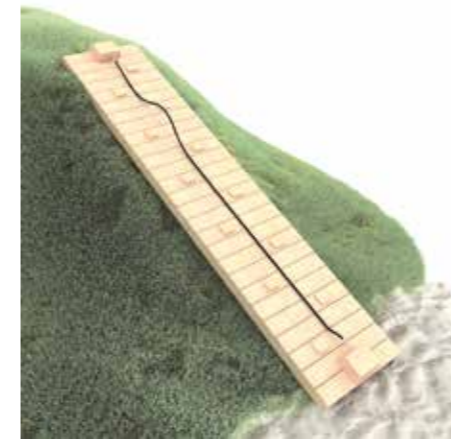

SÄKERHETSOMRÅDE:

L x B: 4500 x 4200 mm

Repklättermvägg Bergsbestigaren

2019-76

3-12 år

PRODUKTFAKTA:

Storlek (L x B x H): 4000 x 800 x 220 mm
Fallhöjd: 220 mm
Fallunderlag: Inget krav på Fallunderlag
Material: Lärk, TaiFun-rep
Monteringstid: Kommer färdigmonterad

SÄKERHETSOMRÅDE:

L x B: 7000 x 3800 mm