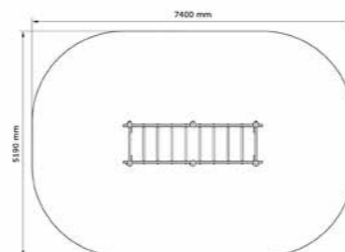

SÄKERHETSOMRÅDE:

L x B: 7400 x 5190 mm