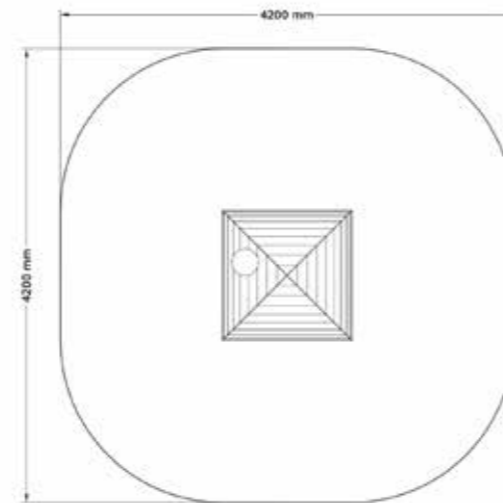

SÄKERHETSOMRÅDE:

L x B: 6069 x 7202 mm

Sexkantig Svampstuga

LEK-228-C2

1-9 år

PRODUKTFAKTA:1670

Storlek (L x B x H): 1900 x 2200 x 1900 mm
 Fallhöjd: 590 mm
 Fallunderlag: Inget krav på Fallunderlag
 Material: Robinia, Lärk
 Monteringstid: Kommer färdigmonterad

SÄKERHETSOMRÅDE:

L x B: 4900 x 5200 mm

Lekstuga Svamp

N22-01001

1-6 år

PRODUKTFAKTA:

Storlek (L x B x H): 1200 x 1200 x 2000 mm
 Fallhöjd: 590 mm
 Fallunderlag: Inget krav på Fallunderlag
 Material: Robinia, Lärk
 Monteringstid: Kommer färdigmonterad

SÄKERHETSOMRÅDE:

L x B: 4200 x 4200 mm

Svamptorn Lekstuga

N23-01016-C

2-9 år

PRODUKTFAKTA:

Storlek (L x B x H): 2185 x 3380 x 2360 mm
 Fallhöjd: 1800 mm
 Fallunderlag: Fallunderlag krävs enligt SS/EN 1176
 Material: Robinia, Lärk, Rostfritt Stål, Gummi
 Monteringstid: ≈ 1 h