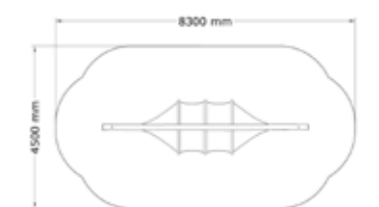

SÄKERHETSOMRÅDE:

L x B: 7700 x 7070 mm

Liggande klätternät

N21-12005

4-12 år

PRODUKTFAKTA:

Storlek (L x B x H): 2400 x 1700 x 590 mm
 Fallhöjd: 590 mm
 Fallunderlag: Inget krav på Fallunderlag
 Material: Robinia, Rostfritt Stål, TaiFun-rep, Nylon
 Monteringstid: ≈ 1 timme

SÄKERHETSOMRÅDE:

L x B: 8300 x 4500 mm

Näthinder brygga

N22-06004

3-9 år

PRODUKTFAKTA:

Storlek (L x B x H): 4490 x 3000 x 590 mm
 Fallhöjd: 590 mm
 Fallunderlag: Inget krav på Fallunderlag
 Material: Robinia, Rostfritt Stål, TaiFun-rep, Nylon
 Monteringstid: ≈ 2 timmar