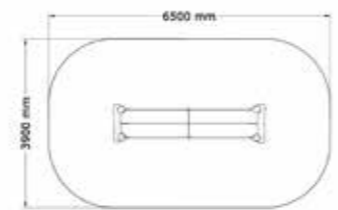

SÄKERHETSOMRÅDE:

L x B: 6500 x 3900 mm