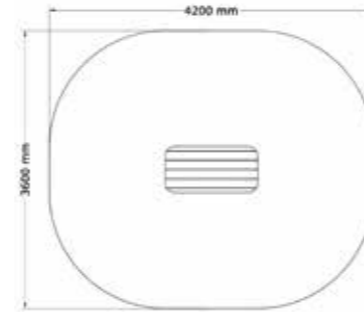

SÄKERHETSOMRÅDE:

L x B:

3600 x 4200 mm