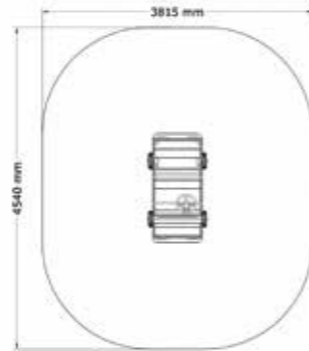

SÄKERHETSOMRÅDE:

L x B:

4540 x 3815 mm