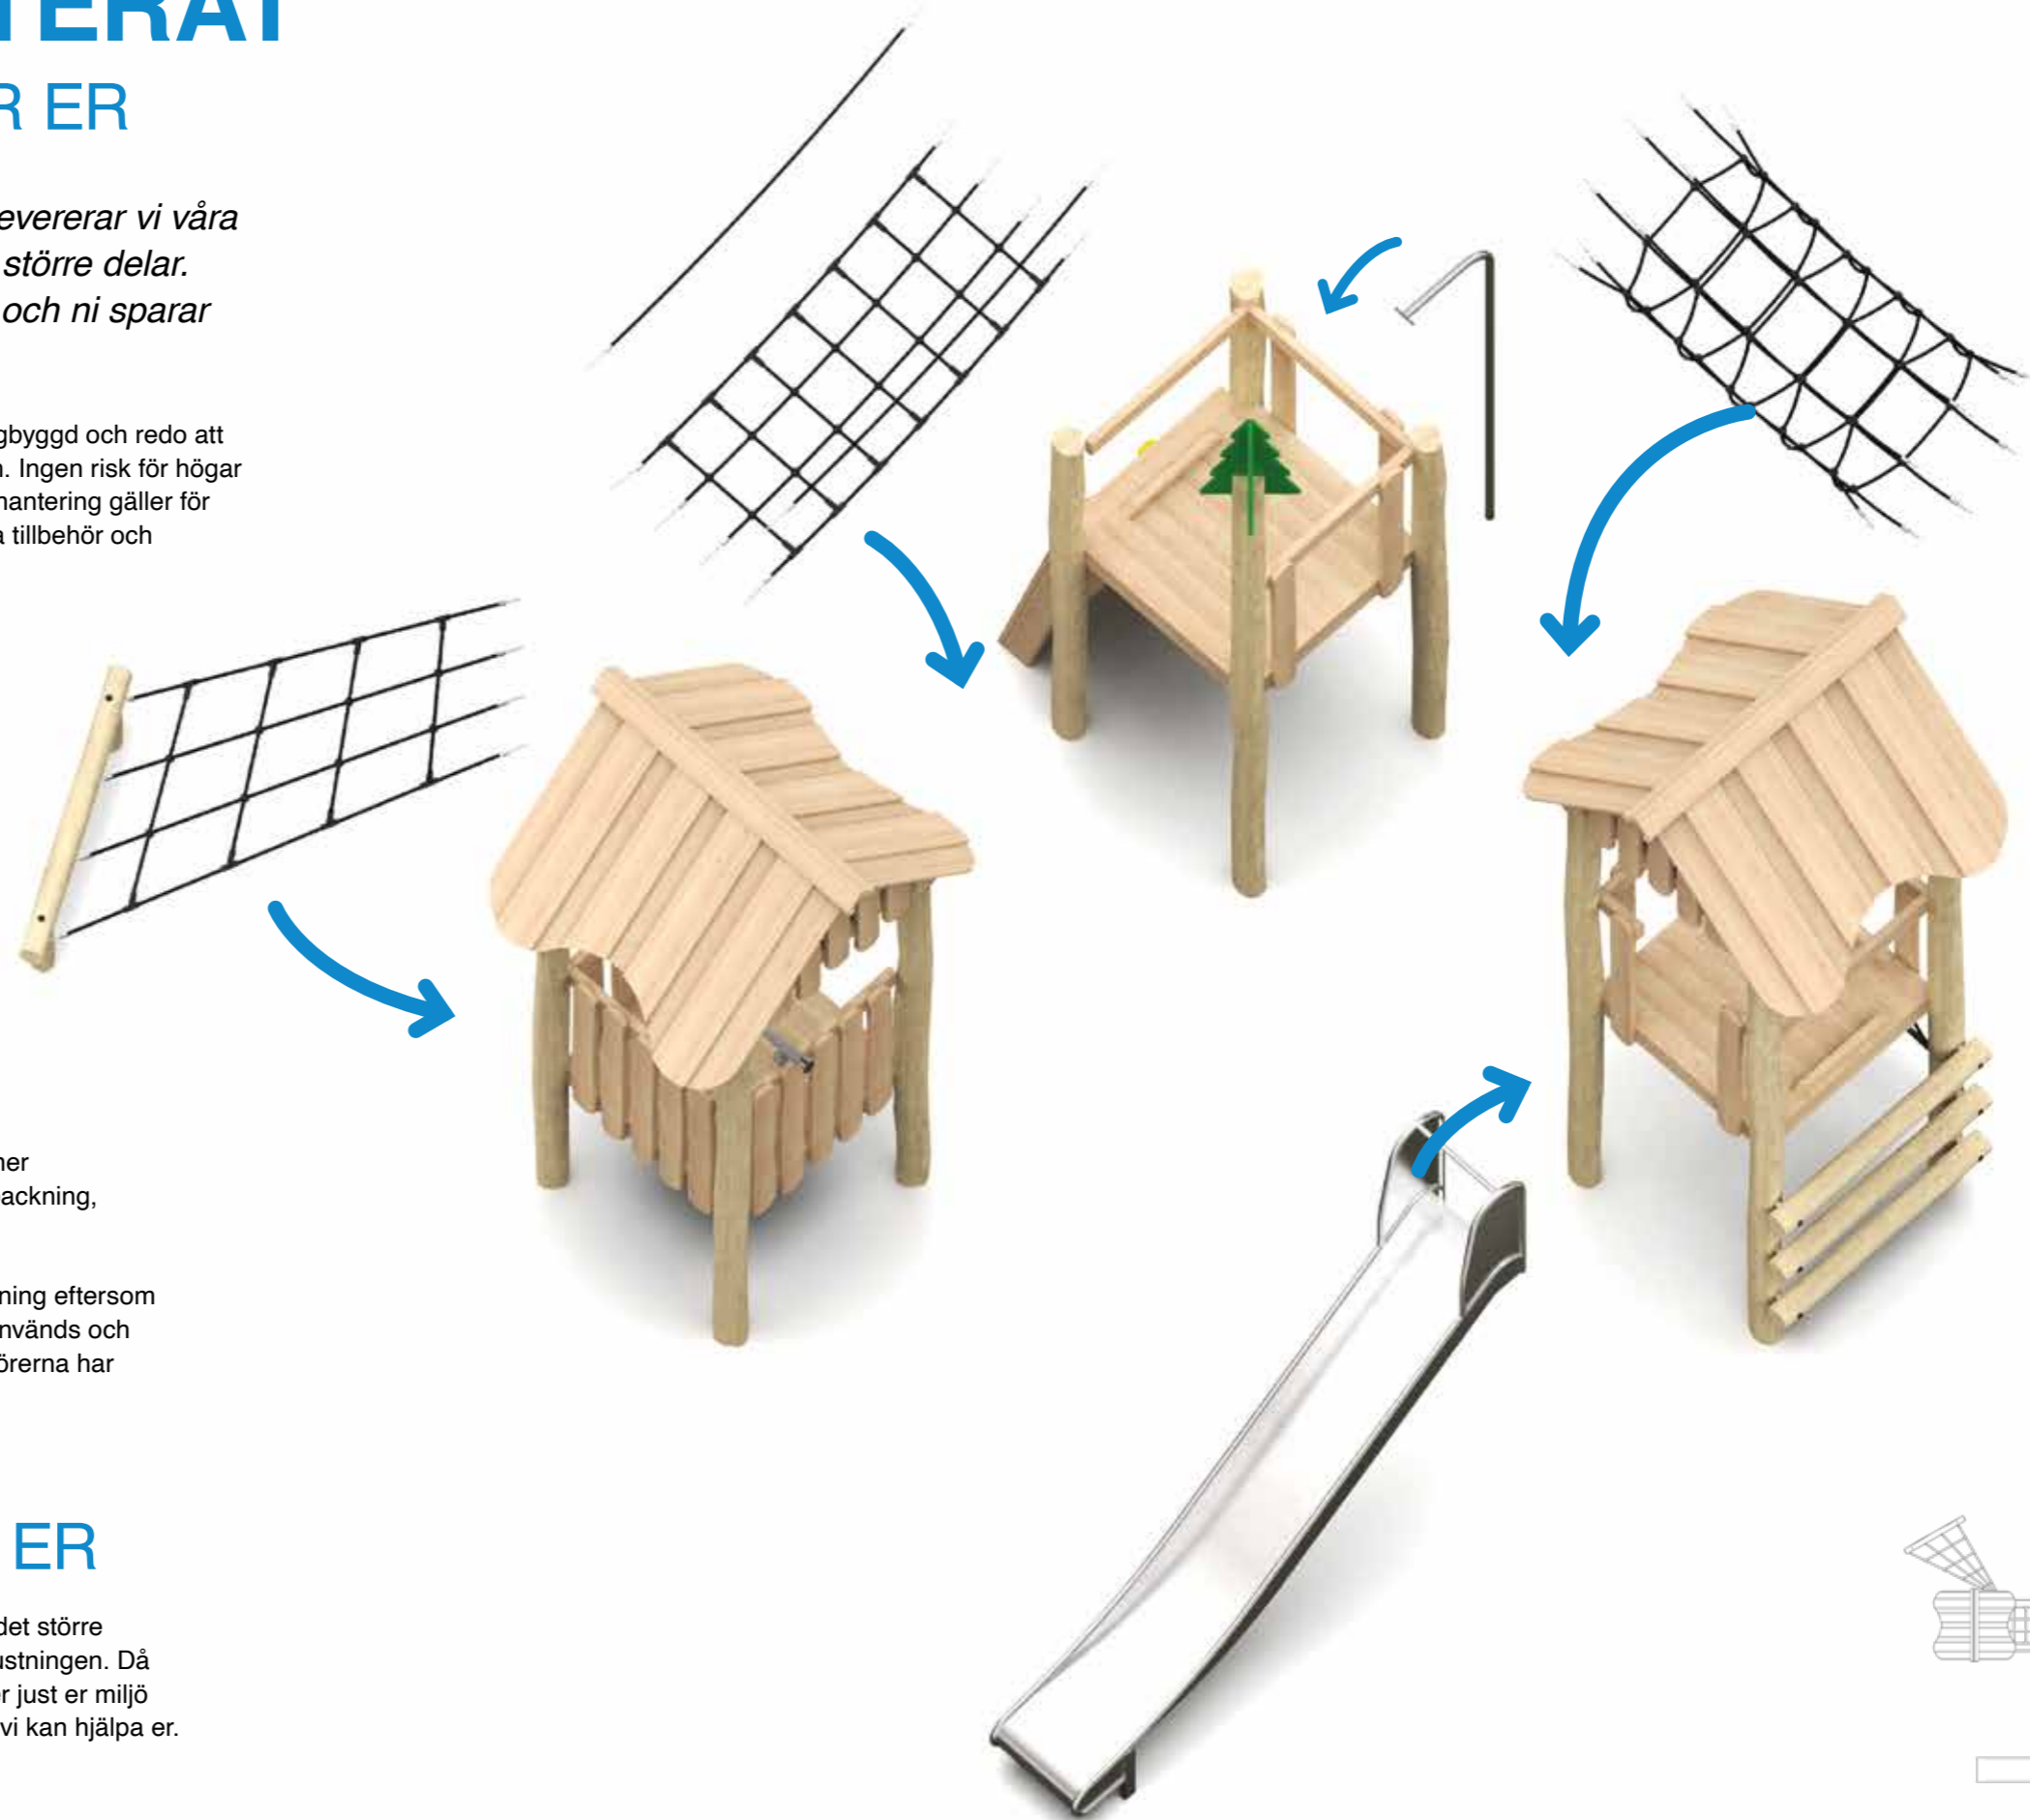

FÄRDIGMONTERAT

MINDRE ARBETE FÖR ER

Till skillnad från många andra tillverkare levererar vi våra produkter färdigmonterade eller i ett fåtal större delar. Detta gör det enkelt för er att bygga ihop och ni sparar mycket tid och pengar.

När du beställer en lekstuga från oss levereras den färdigbyggd och redo att ställas på plats, ibland med bara ett enkelt fäste i marken. Ingen risk för högar med brädor eller oändligt många skruvar. Samma enkla hantering gäller för hela vårt sortiment. Lyft in produkten, montera eventuella tillbehör och lekplatsen är klar.

MONTERINGSTID

Alla monteringstider vi anger är beräknade för två personer som utför arbetet. Tiderna inkluderar inte avlastning, uppäckning, grävning eller gjutning.

Vi har medvetet valt att inte räkna med grävning och gjutning eftersom dessa tider varierar beroende på vilken utrustning som används och markförhållandena på plats. Det är något som entreprenörerna har bättre kunskap om än vi.

VI KAN MONTERA ÅT ER

Självklart kan vi hjälpa till med monteringen på plats. Är det större utrustning så är detta en fördel, då vi kan platsbygga utrustningen. Då har vi en större möjlighet att anpassa våra produkter efter just er miljö och mark. Kontakta oss gärna så berättar vi mer om hur vi kan hjälpa er.