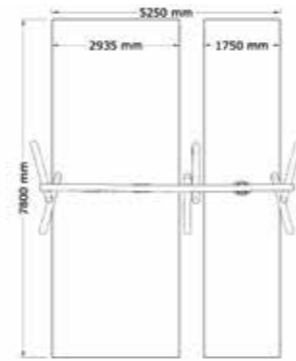

Robinia Gunga 1.5 Fack Standard och Baby

N22-03212

0-12 år

PRODUKTFAKTA:

Storlek (L x B x H): 2150 x 6265 x 2560 mm
Fallhöjd: 1500 mm
Fallunderlag: Fallunderlag krävs enligt SS/EN 1176
Material: Robinia, Rostfritt Stål, Galvaniserat Stål
Monteringstid: ≈ 4 timmar

SÄKERHETSOMRÅDE:

L x B: 7800 x 5250 mm