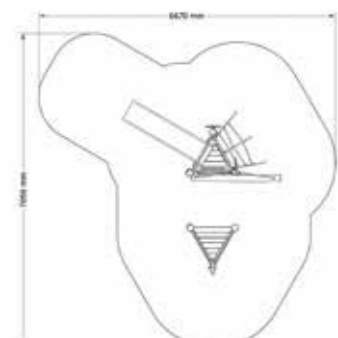

SÄKERHETSOMRÅDE:

L x B:

7050 x 6670 mm