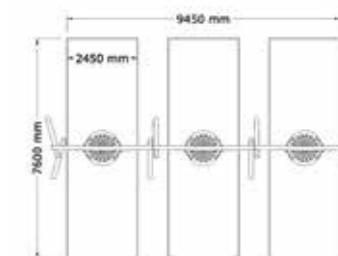

SÄKERHETSOMRÅDE:

L x B: 7600 x 9450 mm

Extra hög
gunga med
hela 6 meter
pendling!

Robinia Gunga Extra Hög

N22-03224

3-12 år

Detta är Gungan med stort G. En gigantisk gunga i trä som lätt blir lekplatsens höjdpunkt. Med sina fyra stolta meters höjd kommer upplevelsen att bli något utöver det vanliga. Känslan i magen av svingen kommer att sitta i länge och utsikten från toppen av pendelrörelsen är något barnen vill ha mer av.