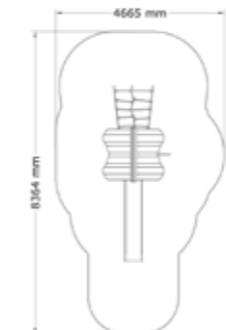

SÄKERHETSOMRÅDE:

L x B: 8364 x 4665 mm

Klättersexcant

2006-281

5-12 år

PRODUKTFAKTA:

Storlek (L x B x H): 6706 x 5425 x 2900 mm
 Fallhöjd: 1900 mm
 Fallunderlag: Fallunderlag krävs enligt SS/EN 1176
 Material: Robinia, Lärk, Rostfritt Stål, TaiFun-rep, Nylon
 Monteringstid: ≈ 10 timmar