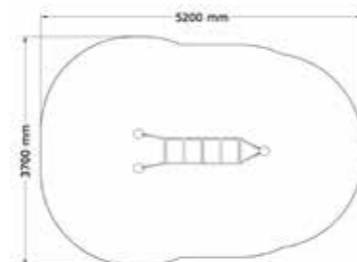

SÄKERHETSOMRÅDE:

L x B: 5200 x 3700 mm