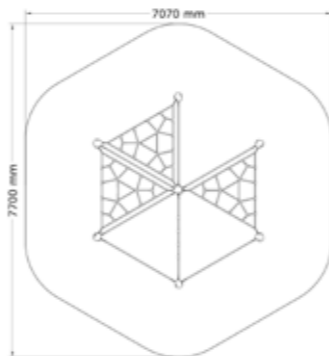

Klätterlek Spindelnäten

N22-12001

3-12 år

PRODUKTFAKTA:

Storlek (L x B x H): 4700 x 4070 x 2000 mm
Fallhöjd: 900 mm
Fallunderlag: Fallunderlag krävs enligt SS/EN 1176
Material: Robinia, TaiFun-rep
Monteringstid: ≈ 3 timmar

SÄKERHETSOMRÅDE:

L x B: 7700 x 7070 mm