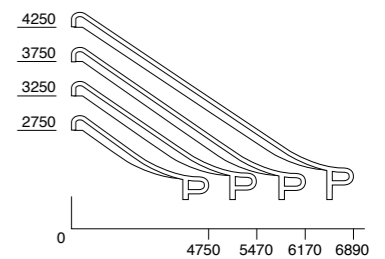

SÄKERHETSOMRÅDE:

L x B: 6745-8884 x 5048 mm