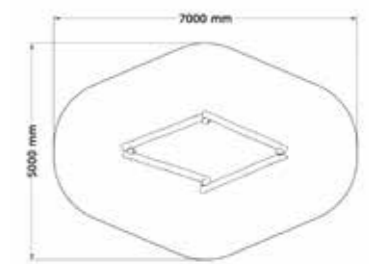

SÄKERHETSOMRÅDE:

L x B: 7000 x 5000 mm