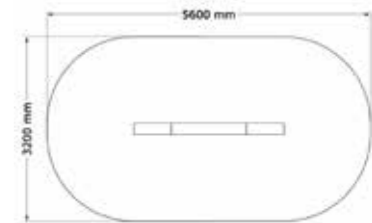

2600 x 200 x 400 mm

400 mm

Inget krav på Fallunderlag

Robinia

Kommer färdigmonterad

5600 x 3200 mm

Öresundsbron

2019-50