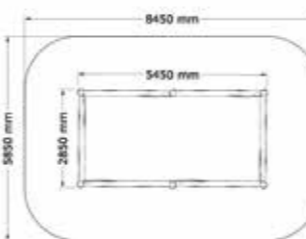

SÄKERHETSOMRÅDE:

L x B: 5850 x 8450 mm