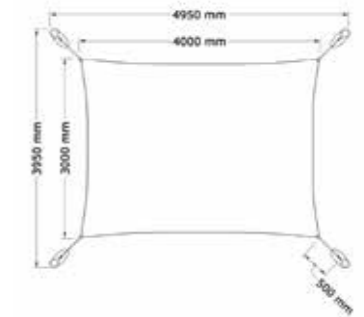

PRODUKTFAKTA:

Storlek (L x B x H):

Material:

Monteringstid:

3950 x 4950 x 2600 mm
Robinia, HDPE
≈ 1 timme