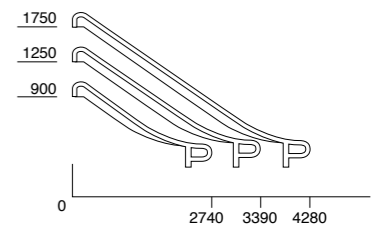

0-12 år

PRODUKTFAKTA:

Åklängd: 2050 - 3595 mm
Fallunderlag: Fallunderlag krävs enligt SS/EN 1176
Material: Rostfritt Stål

SÄKERHETSOMRÅDE:

L x B: 6240-7780 x 3550-4250 mm

HANDGJORDA SKULPTURER

Vi är stolta över att vara en av få tillverkare i Sverige som skapar träskulpturer för lekplatser. Våra skickliga skulptörer kan forma figurer helt efter era önskemål och resultatet blir något utöver det vanliga. Kontakta oss när ni vill förgylla er lekplats eller innergård med en unik skulptur.