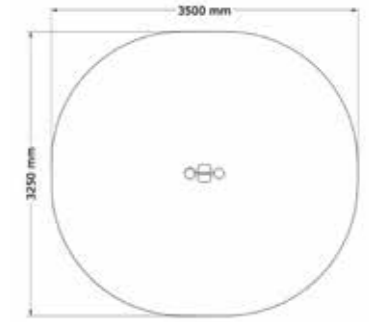

SÄKERHETSOMRÅDE:

L x B: 3250 x 3500 mm