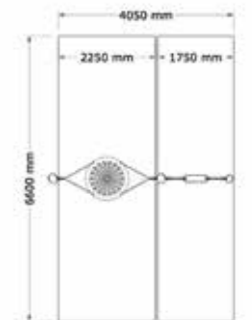

SÄKERHETSOMRÅDE:

L x B: 6600 x 4050 mm