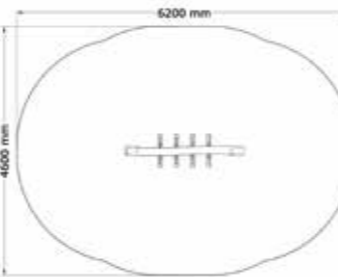

SÄKERHETSOMRÅDE:

L x B: 6200 x 4600 mm