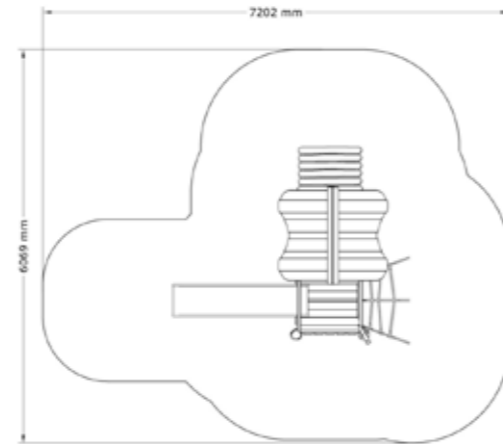

Stuga på stolpar

N22-02009

2-9 år

PRODUKTFAKTA:

Storlek (L x B x H): 3702 x 3069 x 3226 mm
Fallhöjd: 900 mm
Fallunderlag: Fallunderlag krävs enligt SS/EN 1176
Material: Robinia, Lärk, Rostfritt Stål
Monteringstid: ≈ 1 timmar

SÄKERHETSOMRÅDE:

L x B: 6069 x 7202 mm