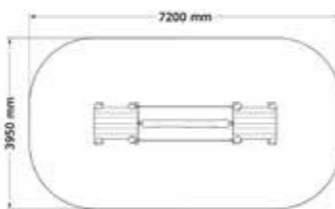

SÄKERHETSOMRÅDE:

L x B: 7200 x 3950 mm