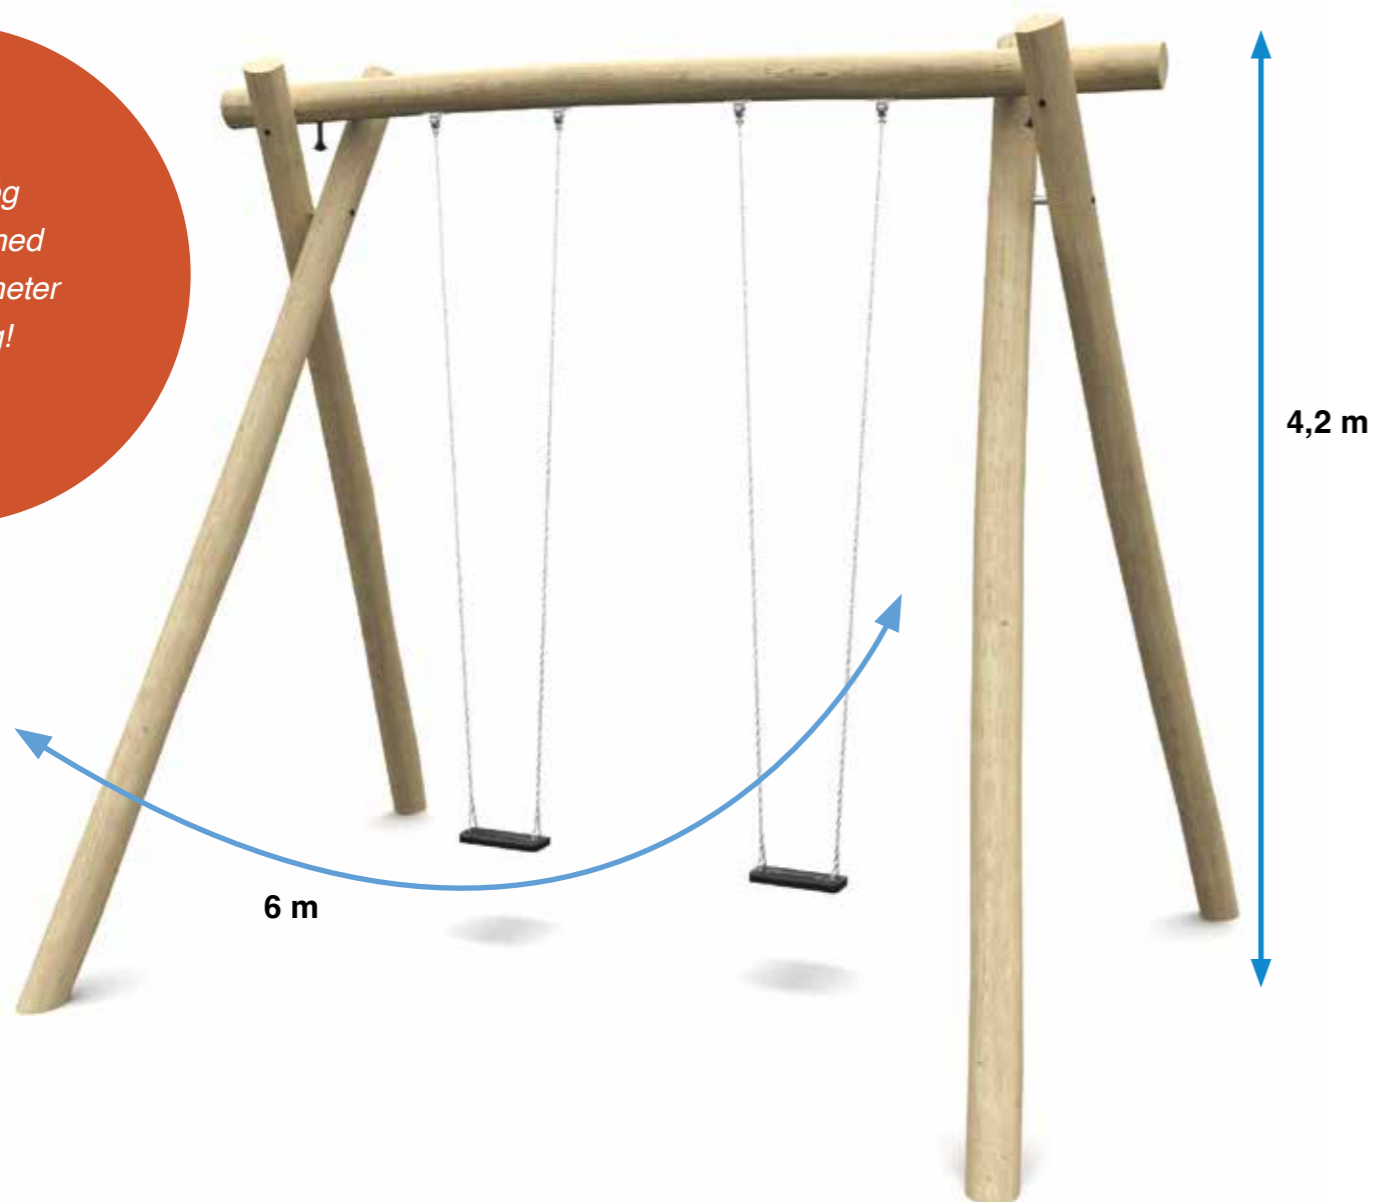

SÄKERHETSOMRÅDE:

L x B: 7600 x 9450 mm

Extra hög
gunga med
hela 6 meter
pendling!

Robinia Gunga Extra Hög

N22-03224

3-12 år

Detta är Gungan med stort G. En gigantisk gunga i trä som lätt blir lekplatsens höjdpunkt. Med sina fyra stolta meters höjd kommer upplevelsen att bli något utöver det vanliga. Känslan i magen av svingen kommer att sitta i länge och utsikten från toppen av pendelrörelsen är något barnen vill ha mer av.