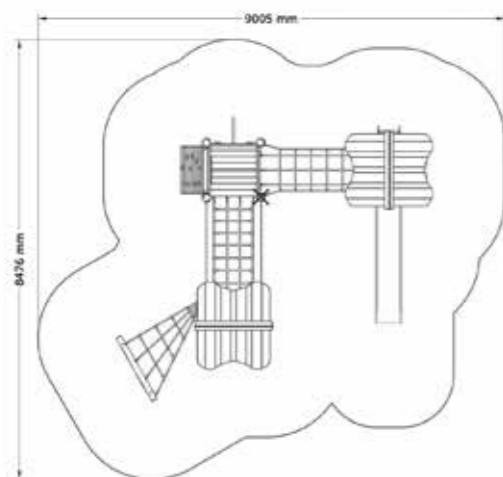

Klätterställning De Tre Tornen

N22-02018

3-9 år

Utmaningar och ännu fler utmaningar. Detta är klätterställningen för de lite äldre barnen. Här tar man sig upp via vridna nät, stockstegen, repstegen eller klätterrampen. Tornen binds samman av nätbroar i olika former som utmanar barnens motorik och balans. Ställningen är byggd i två nivåer där barnen får bra utsikt över lekplatsen.

PRODUKTFAKTA:

Storlek (L x B x H): 5476 x 6005 x 3826 mm
Fallhöjd: 1500 mm
Fallunderlag: Fallunderlag krävs enligt SS/EN 1176
Material: Robinia, Lärk, Rostfritt Stål, TaiFun-rep, Nylon
Monteringstid: ≈ 6 timmar

SÄKERHETSOMRÅDE:

L x B: 8476 x 9005 mm