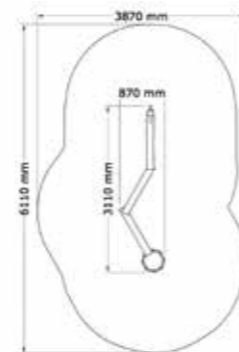

SÄKERHETSOMRÅDE:

L x B: 6110 x 3870 mm