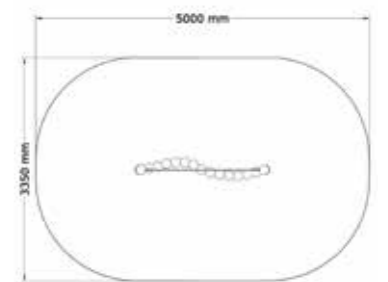

SÄKERHETSOMRÅDE:

L x B: 5000 x 3350 mm