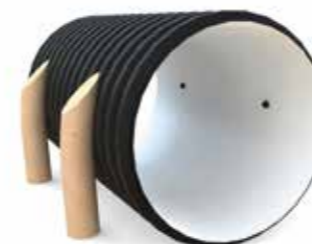

SÄKERHETSOMRÅDE:

L x B: 5700 x 3900 mm