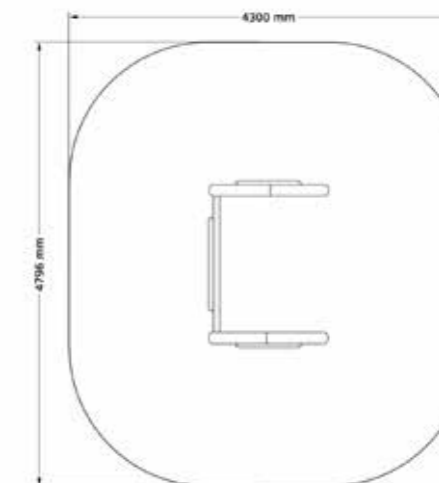

SÄKERHETSOMRÅDE:

L x B:

5392 x 4755 mm