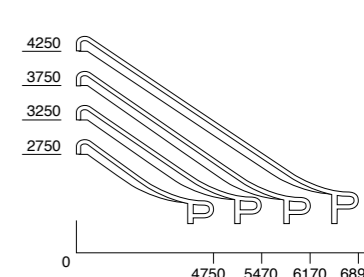

SÄKERHETSOMRÅDE:

L x B: 6745-8884 x 4044 mm