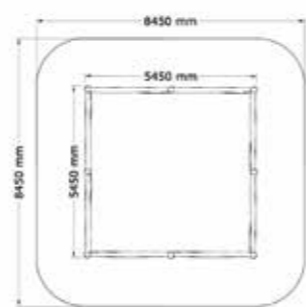

SÄKERHETSOMRÅDE:

L x B: 8450 x 8450 mm