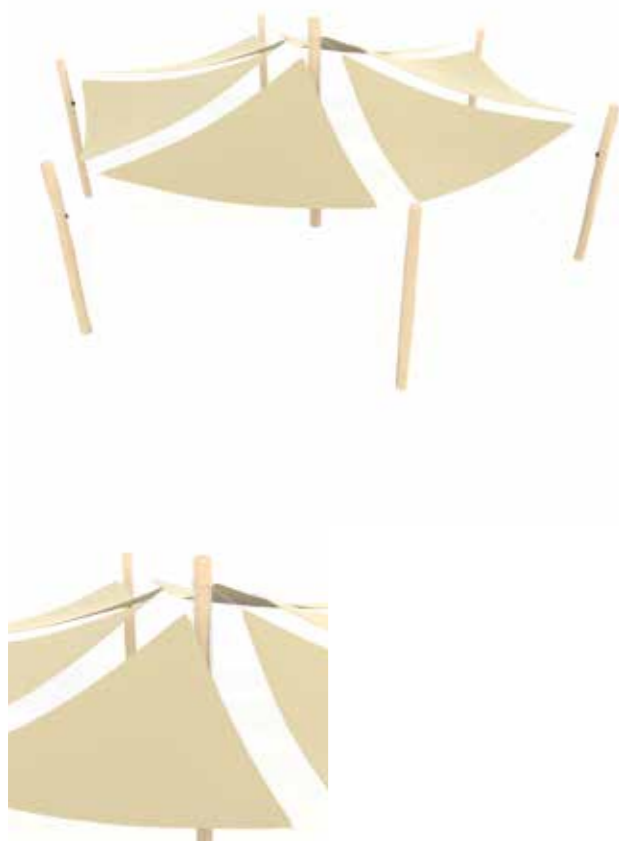

Solsegel - Sexkant

N23-28012

PRODUKTFAKTA:
Storlek (L x B x H):
Material:
Monteringstid:

8000 x 9220 x 3600 mm
Robinia, HDPE
≈ 1 timme