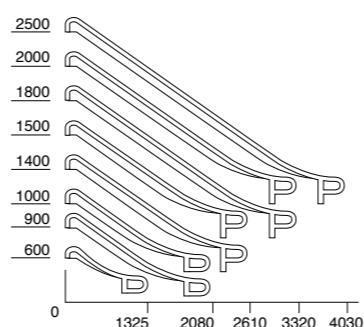

SÄKERHETSOMRÅDE:

L x B: 4085-6080 x 4044 mm