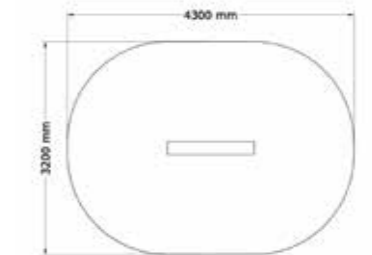

L x B:

1-6 år

1300 x 200 x 200 mm

200 mm

Inget krav på Fallunderlag

Robinia

Kommer färdigmonterad

4300 x 3200 mm