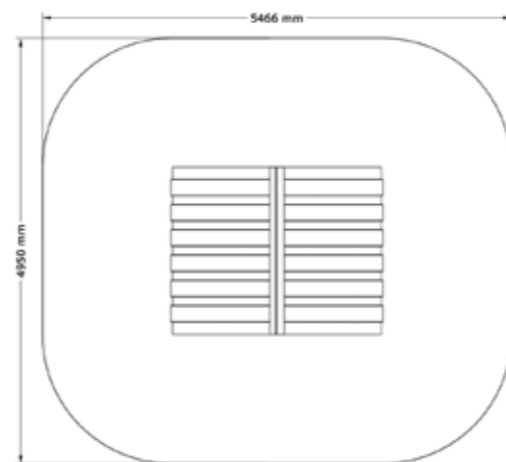

Fallhöjd:

590 mm

Fallunderlag:

Inget krav på Fallunderlag

Material:

Lärk

Monteringstid:

Kommer färdigmonterad

SÄKERHETSOMRÅDE:

L x B:

4950 x 5466 mm

Timmerstuga på stolpar

N23-01003

2-9 år

PRODUKTFAKTA:

Storlek (L x B x H):