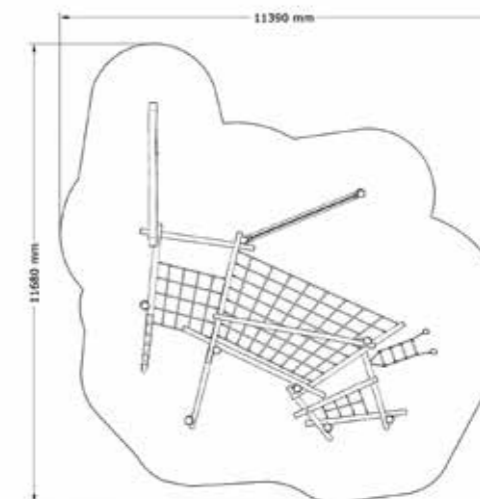

SÄKERHETSOMRÅDE:

L x B: 11680 x 11390 mm

Plockepinn Small

N22-02024

5-12 år

PRODUKTFAKTA:

Storlek (L x B x H): 6250 x 6500 x 3300 mm
 Fallhöjd: 2400 mm
 Fallunderlag: Fallunderlag krävs enligt SS/EN 1176
 Material: Robinia, Rostfritt Stål, TaiFun-rep
 Monteringstid: Produkten bör installeras av Svenska Naturlekplatser