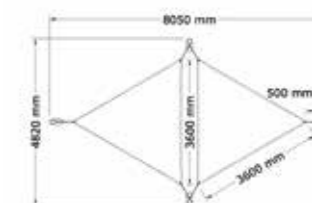

Solsegel - Två Trianglar

N23-28015

PRODUKTFAKTA:
Storlek (L x B x H):
Material:
Monteringstid:

4820 x 8050 x 2600 mm
Robinia, HDPE
≈ 1 timme