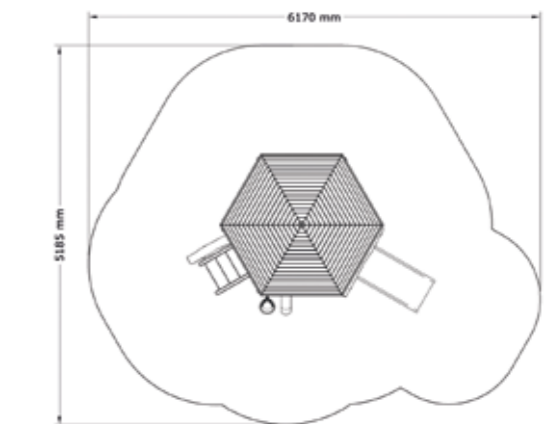

SÄKERHETSOMRÅDE:

L x B: 5185 x 6170 mm