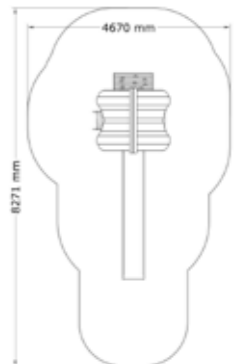

SÄKERHETSOMRÅDE:

L x B: 4670 x 8271 mm