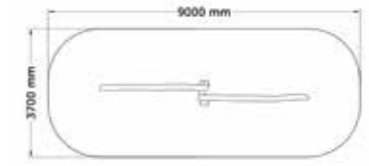

SÄKERHETSOMRÅDE:

L x B: 9000 x 3700 mm