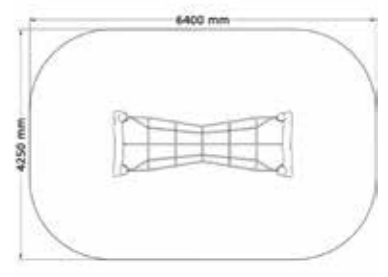

SÄKERHETSOMRÅDE:

L x B: 6400 x 4250 mm