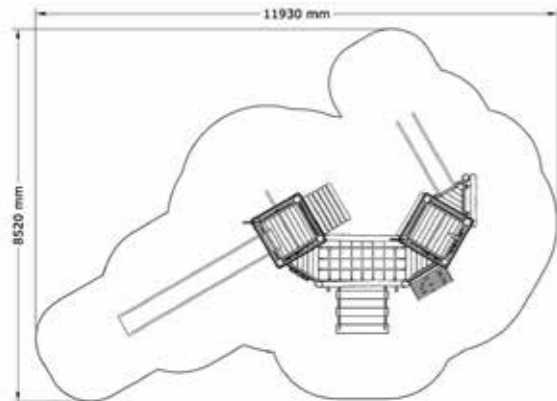

Riddarborg Mellan

N23-02009-C

3-12 år

Riddare och prinsessor är ett självklart inslag i barndomen. Här har vi byggt en mindre borg med mycket lek för de lite mindre ytorna. Barnens fantasi triggas när de kliver in genom porten via vindbryggan eller klättrar upp för väggen. Här finns något för alla och leken kan fortgå i timmar.

PRODUKTFAKTA:

Storlek (L x B x H): 5150 x 8200 x 4600 mm
Fallhöjd: 1500 mm
Fallunderlag: Fallunderlag krävs enligt SS/EN 1176
Material: Robinia, Lärk, Rostfritt Stål, TaiFun-rep, Nylon
Monteringstid: ≈ 4 timmar

SÄKERHETSOMRÅDE:

L x B: 8520 x 11930 mm