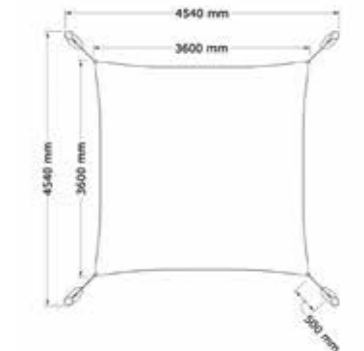

PRODUKTFAKTA:

Storlek (L x B x H):

Material:

Monteringstid:

4540 x 4540 x 2600 mm
Robinia, HDPE
≈ 1 timme