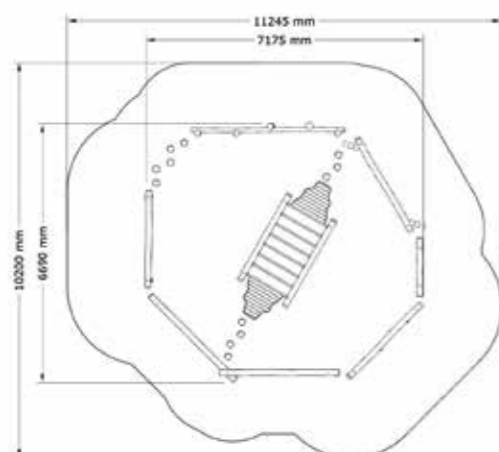

SÄKERHETSOMRÅDE:

L x B: 10200 x 11245 mm