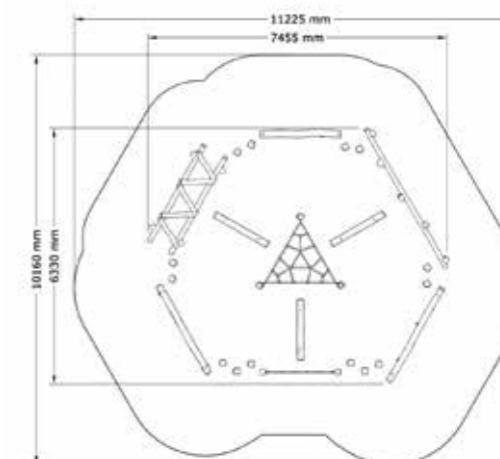

Paket Hinderbana Sexkant, 3-6 år

N22-06020

3-6 år

PRODUKTFAKTA:

Storlek (L x B x H): 6330 x 7455 x 2200 mm
Fallhöjd: 2200 mm
Fallunderlag: Fallunderlag krävs enligt SS/EN 1176
Material: Robinia, Rostfritt Stål, Nylon, Taifun-rep
Monteringstid: ≈ Se ingående delar för Monteringstid: timmar

SÄKERHETSOMRÅDE:

L x B: 10160 x 11225 mm