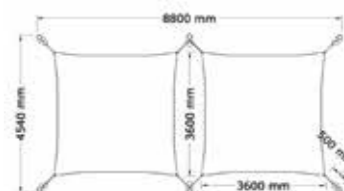

Solsegel - Två Fyrkanter

N23-28014

PRODUKTFAKTA:
Storlek (L x B x H):
Material:
Monteringstid:

4540 x 8800 x 2600 mm
Robinia, HDPE
≈ 1 timme