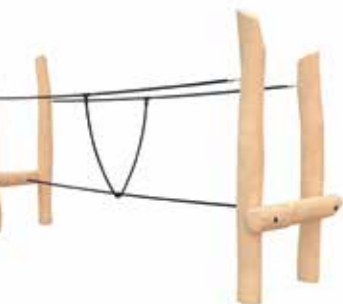

SÄKERHETSOMRÅDE:

L x B: 6400 x 4250 mm

Repbro Enkel

N21-06011

4-12 år

PRODUKTFAKTA:

Storlek (L x B x H): 3500 x 900 x 1800 mm
 Fallhöjd: 590 mm
 Fallunderlag: Inget krav på Fallunderlag
 Material: Robinia, Rostfritt Stål, TaiFun-rep, Nylon
 Monteringstid: ≈ 2 timmar