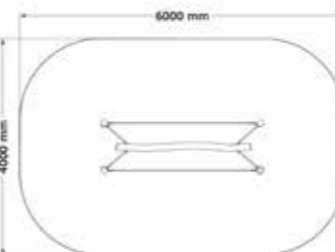

SÄKERHETSOMRÅDE:

L x B: 3250 x 3250 mm

Svävande Stam

2009-102

4-12 år

PRODUKTFAKTA:

Storlek (L x B x H): 3000 x 1000 x 1200 mm
 Fallhöjd: 590 mm
 Fallunderlag: Inget krav på Fallunderlag
 Material: Robinia, Taifun-Rep, Rostfritt Stål
 Monteringstid: ≈ 1,5 timmar

SÄKERHETSOMRÅDE:

L x B: 6000 x 4000 mm

Styltor, ett par

2000-209

4-12 år

PRODUKTFAKTA:

Storlek (L x B x H): 443 x 900 x 1800 mm
 Fallhöjd: 590 mm
 Fallunderlag: Inget krav på Fallunderlag
 Material: Robinia
 Monteringstid: Kommer färdigmonterad