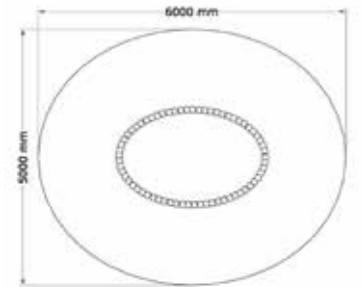

SÄKERHETSOMRÅDE:

L x B:

5000 x 6000 mm

Vatten och Sandhiss

N23-15009

1-9 år

PRODUKTFAKTA:

Storlek (L x B x H):

475 x 200 x 1800 mm

Fallhöjd:

0 mm

Fallunderlag:

Inget krav på Fallunderlag

Material:

Robinia, Rostfritt Stål, Gummi

Monteringstid:

Kommer färdigmonterad