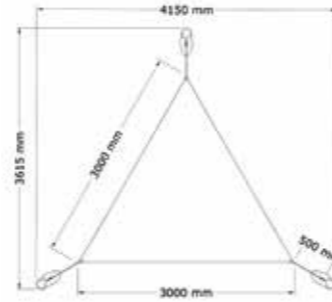

Solsegel - 3 x 3 x 3 m

N23-28004

PRODUKTFAKTA:

Storlek (L x B x H):

Material:

Monteringstid:

3615 x 4150 x 2600 mm
Robinia, HDPE
≈ 1 timme