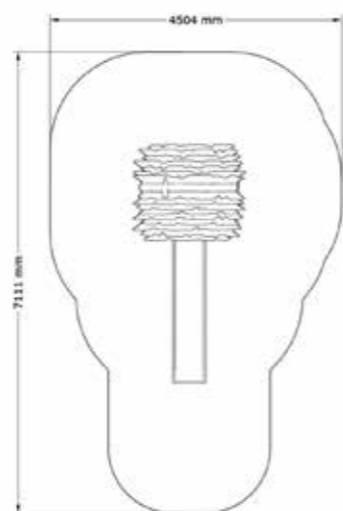

SÄKERHETSOMRÅDE:

L x B: 7111 x 4504 mm