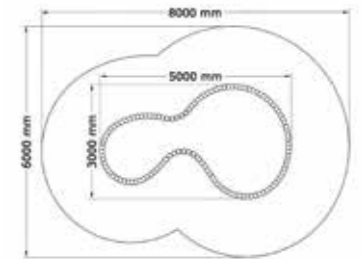

Förvaringslåda i Lärk

2000-112

1-9 år

PRODUKTFAKTA:

Storlek (L x B x H):

600 x 1200 x 675 mm

Fallhöjd:

-