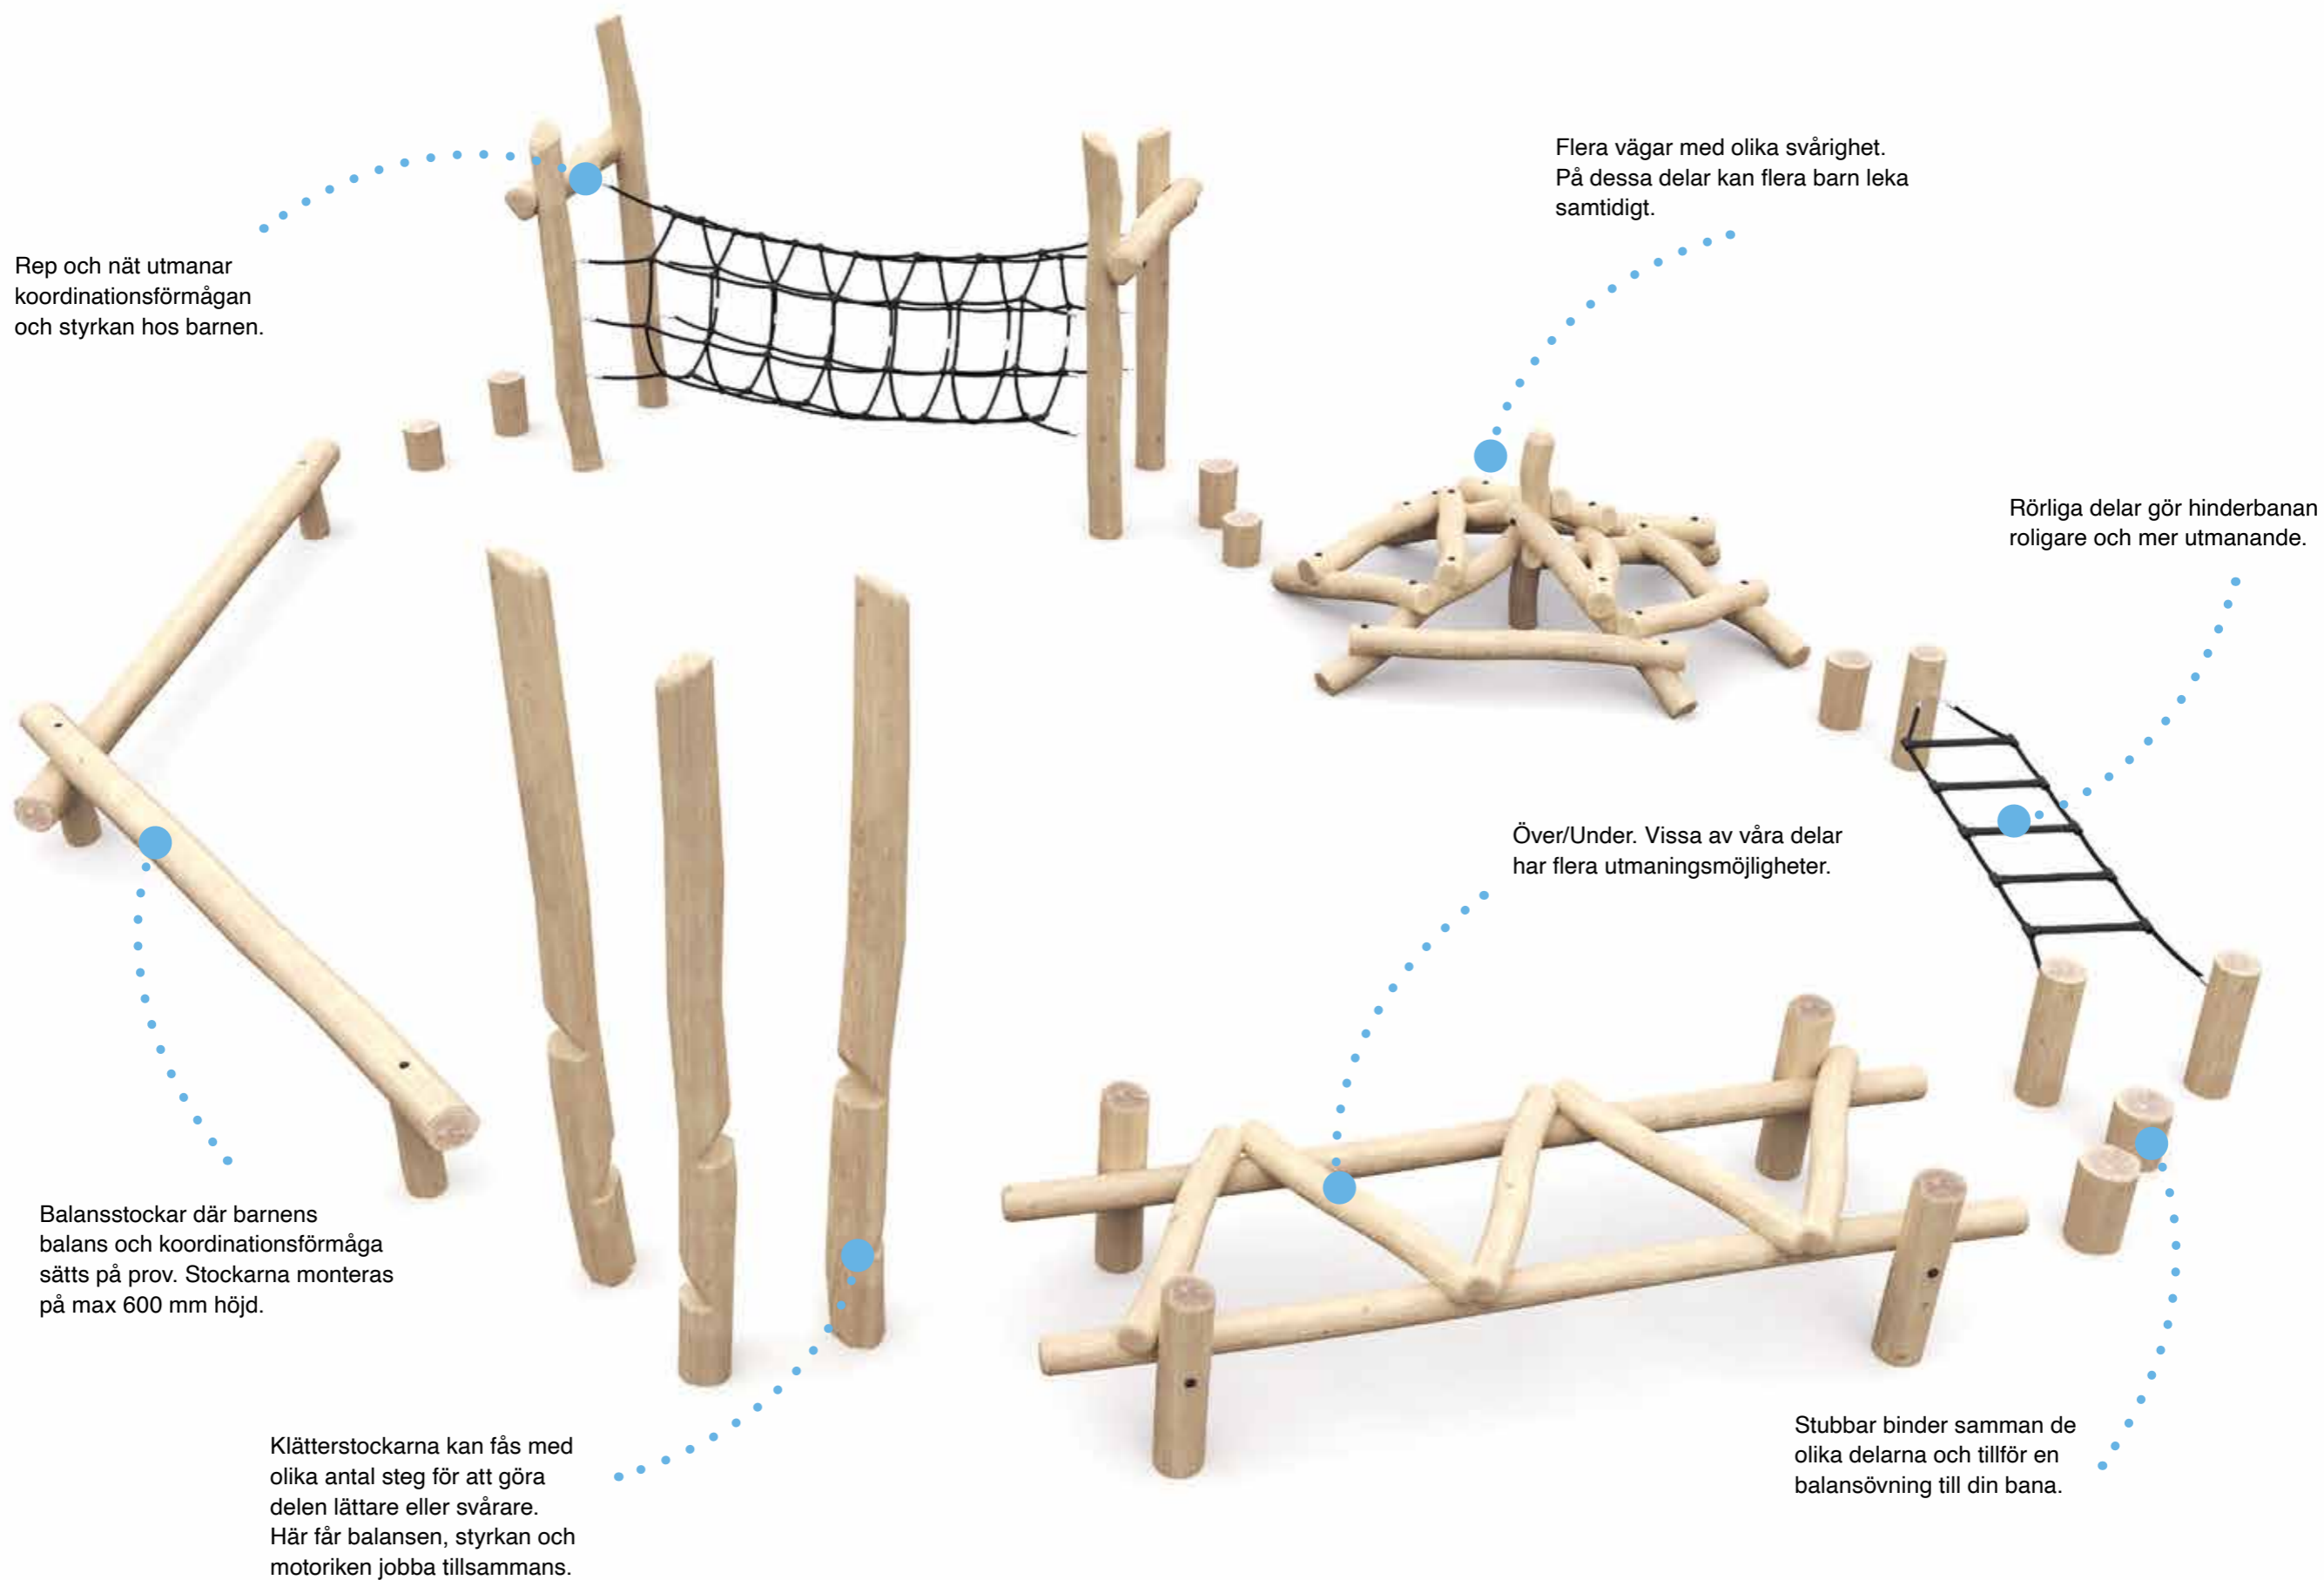

SÄKERHETSOMRÅDE:

L x B: 5185 x 6170 mm

HINDERBANOR

Motorik, balans och mod. Barnen tar sig an den ena svårigheten efter den andra. Klarar man inte det första gången så är det bara att försöka igen.

Våra hinderbanor kan byggas ihop till en stor utmanande bana eller stå för sig själv. Kombinera utrustningen för att få en bana som utmanar hela kroppen. Vi bygger våra hinderbanor av Robinia, Lärk, Taifun-rep och Rostfritt Stål. Material som är gjorda för att hålla under många år.

HINDERBANA FÖR DE MINSTA

Enklare hinderbanor för barn upp till tre år. Utrustningen koncentrerar sig på balans, nivåskillnader och lutning för att ge de yngre barnen en lagom svår utmaning.

All utrustning är låg och kräver inget Fallunderlag men vi rekommenderar att man monterar den på en gräsyta. Delarna kan byggas ihop till en cirkulär bana eller som en linje för att binda samman annan lekutrustning. Ni kan kombinera delarna som ni vill. Och är det något ni saknar så hjälper vi er. Vi kan bygga det mesta.

Paket Hinderbana 8-form, 1-3 år

N22-06013

1-3 år

Välkommen till vår moderna lekstuga. En lekstuga som passar väl in i nybyggda moderna områden. Det lutande spaljé-taket skapar ett modernt och luftigt intryck samtidigt som det släpper in mycket ljus i lekhuset. De tjocka väggarna skapar ett robust hus för mycket lek.