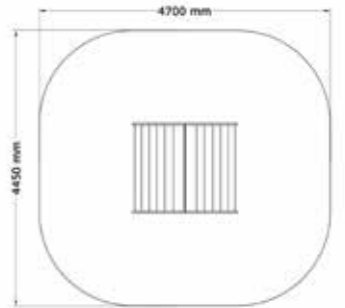

Fallhöjd:

590 mm

Fallunderlag:

Inget krav på Fallunderlag

Material:

Lärk

Monteringstid:

Kommer färdigmonterad

SÄKERHETSOMRÅDE:

L x B:

4450 x 4700 mm

Trollstuga

2014-3 år02

2-9 år

PRODUKTFAKTA:

Storlek (L x B x H):