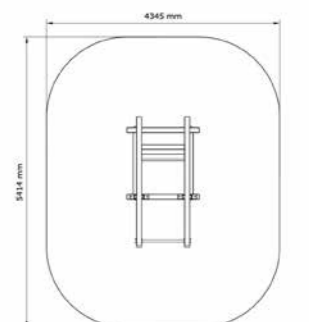

SÄKERHETSOMRÅDE:

L x B: 5414 x 4345 mm