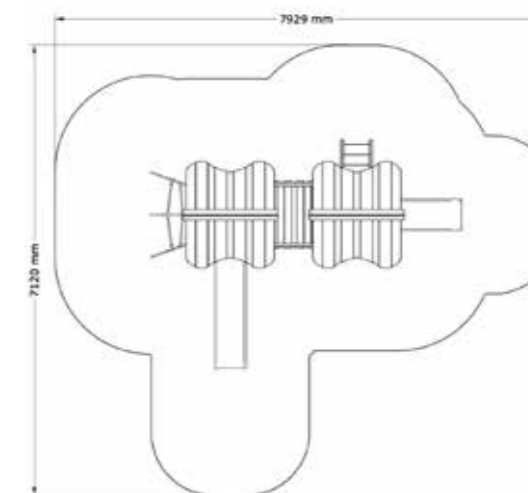

SÄKERHETSOMRÅDE:

L x B: 7120 x 7929 mm