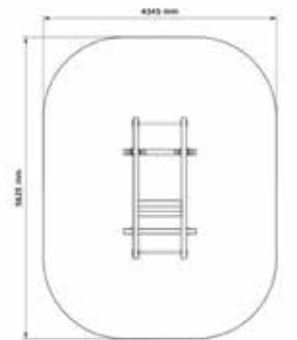

SÄKERHETSOMRÅDE:

L x B: 5625 x 4345 mm