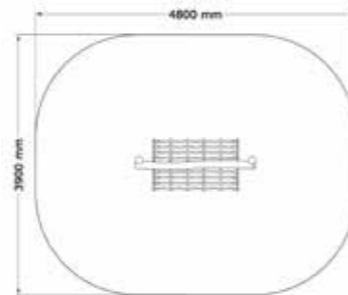

SÄKERHETSOMRÅDE:

L x B: 3900 x 4800 mm