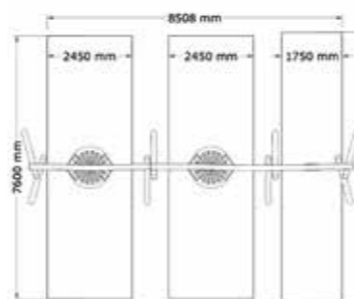

SÄKERHETSOMRÅDE:

L x B: 7800 x 8508 mm