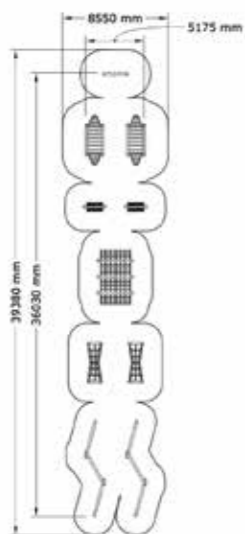

Paket Hinderbana Dubbel, 6-9 år

N22-06023

6-9 år

Klara, färdiga, kör... Detta är den ultimata tävlingen som utmanar barnen till max. Balans, styrka och motorik sätts på spel när barnen tävlar om att snabbast ta sig i mål. Motorikbanan är uppbyggd i två lika spår som kan placeras så som på bilden eller svängt för att passa ditt område.

PRODUKTFAKTA:

Storlek (L x B x H): 36030 x 5175 x 2000 mm
Fallhöjd: 2000 mm
Fallunderlag: Fallunderlag krävs enligt SS/EN 1176
Material: Robinia, Lärk, Rostfritt stål, Taifun-rep
Monteringstid: ≈ Se ingående delar för Monteringstid: timmar

SÄKERHETSOMRÅDE:

L x B: 39380 x 8550 mm