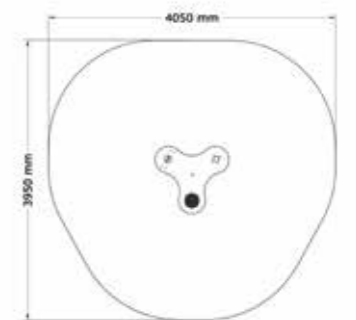

SÄKERHETSOMRÅDE:

L x B: 3950 x 4050 mm