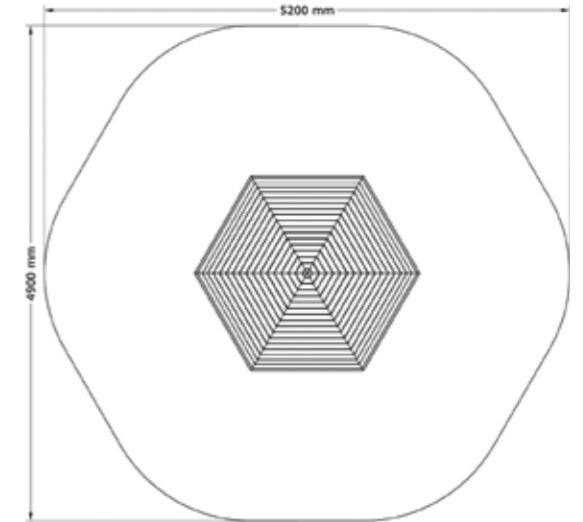

SÄKERHETSOMRÅDE:

L x B: 4900 x 5200 mm