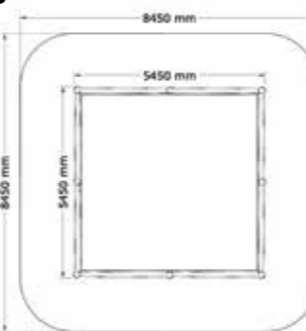

SÄKERHETSOMRÅDE:

L x B: 8450 x 8450 mm