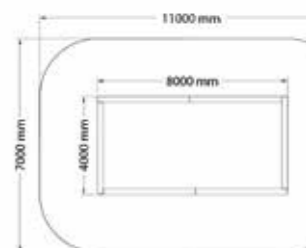

SÄKERHETSOMRÅDE:

L x B: 7000 x 11000 mm