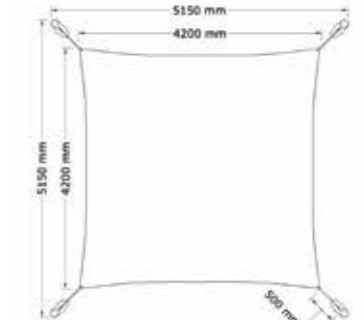

4465 x 5150 x 2600 mm
Robinia, HDPE
≈ 1 timme

Solsegel - 4,2 x 4,2 m

N23-28010

PRODUKTFAKTA:

Storlek (L x B x H):

Material:

Monteringstid:

5150 x 5150 x 2600 mm
Robinia, HDPE
≈ 1 timme