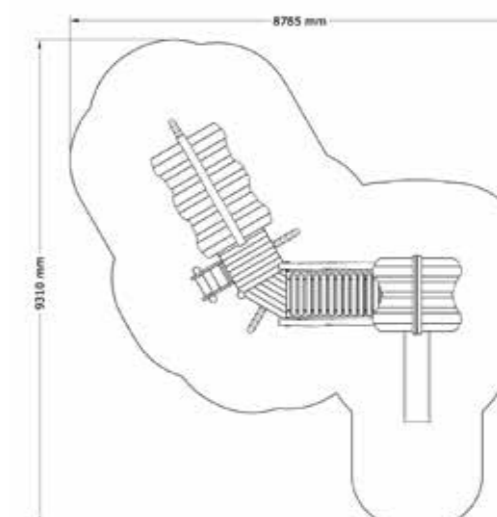

SÄKERHETSOMRÅDE:

L x B: 8785 x 9310 mm