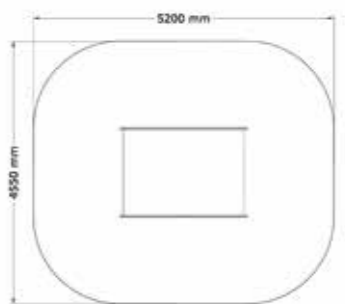

Storlek (L x B x H):

2220 x 1415 x 1790 mm

Fallhöjd:

590 mm

Fallunderlag:

Inget krav på Fallunderlag

Material:

Lärk

PRODUKTFAKTA:

Storlek (L x B x H):

1550 x 2200 x 1475 mm

Fallhöjd:

520 mm

Fallunderlag:

Inget krav på Fallunderlag

Material:

Lärk

Monteringstid:

Kommer färdigmonterad

SÄKERHETSOMRÅDE:

L x B:

4550 x 5200 mm

Tipi

2000-120B

2-12 år

PRODUKTFAKTA:

Storlek (L x B x H): 1900 x 1900 x 1900 mm
 Fallhöjd: 0 mm
 Fallunderlag: Inget krav på Fallunderlag
 Material: Lärk
 Monteringstid: Kommer färdigmonterad

SÄKERHETSOMRÅDE:

L x B: 4900 x 4900 mm