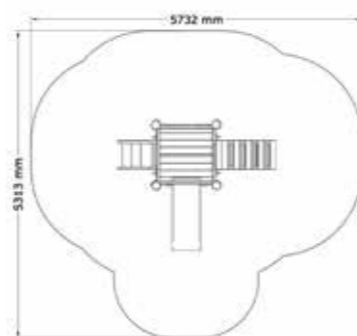

SÄKERHETSOMRÅDE:

L x B: 5313 x 5732 mm