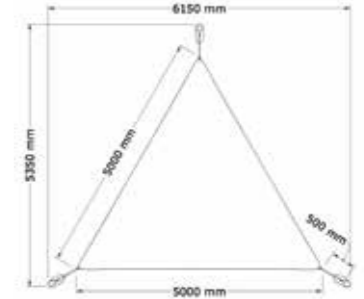

N23-28011

PRODUKTFAKTA:

Storlek (L x B x H):

Material:

Monteringstid:

5350 x 6150 x 2600 mm
Robinia, HDPE
≈ 1 timme

Solsegel - 3 x 3 x 4,2 m

N23-28005