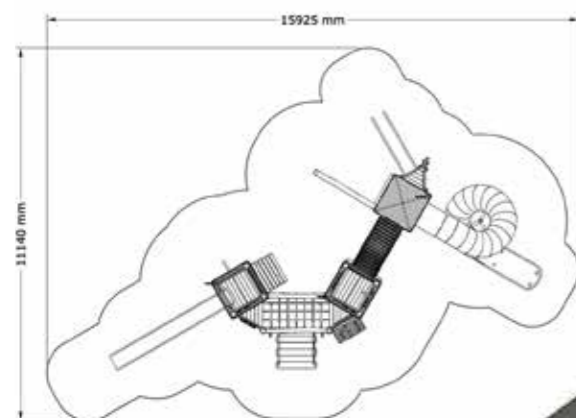

RIDDARE, PRINSAR OCH PRINSESSOR

HÄR ÄR ERT NYA HANGOUT

Riddarborg Stor

N23-02010-C

3-12 år

Tillbaka till medeltiden. Hästarnas hovar klappar mot marken, ståtliga riddare, stolta prinsar och vackra prinsessor. I denna klätterborg slutar inte fantasin flöda hos barnen. Klättring i olika svårighetsnivåer, en kittlande rutschkana, klättrvägg och utsiktstorn. Riddarborgen finns i tre olika storlekar för att passa din lektyta.

PRODUKTFAKTA:

Storlek (L x B x H): 7730 x 12910 x 5535 mm
Fallhöjd: 2400 mm
Fallunderlag: Fallunderlag krävs enligt SS/EN 1176
Material: Robinia, Lärk, Rostfritt Stål, TaiFun-rep, Nylon
Monteringstid: ≈ 6 timmar

SÄKERHETSOMRÅDE:

L x B: 11140 x 15925 mm