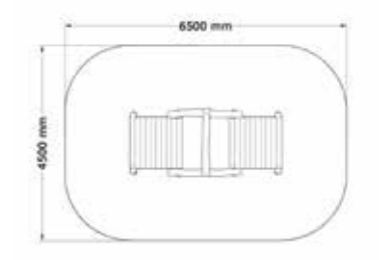

SÄKERHETSOMRÅDE:

L x B: 6500 x 4500 mm

Stegbro

N20-06009

4-12 år

PRODUKTFAKTA:

Storlek (L x B x H): 3000 x 640 x 1250 mm
 Fallhöjd: 550 mm
 Fallunderlag: Inget krav på Fallunderlag
 Material: Robinia, Lärk, Rostfritt Stål, TaiFun-rep
 Monteringstid: Kommer färdigmonterad