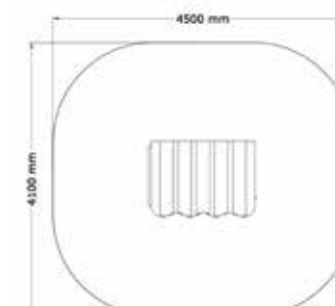

2010-107

2-8 år

PRODUKTFAKTA:

Storlek (L x B x H):

1500 x 900 x 1715 mm

Fallhöjd:

560 mm

Fallunderlag:

Trollstuga med rutschkana

2014-3 år01

3-12 år

PRODUKTFAKTA:

Storlek (L x B x H):

2000 x 3170 x 2300 mm

Fallhöjd:

590 mm