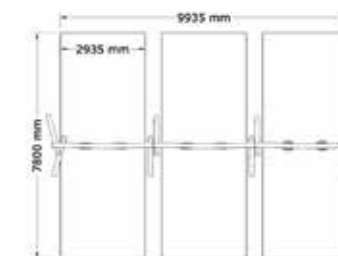

SÄKERHETSOMRÅDE:

L x B: 7800 x 9935 mm