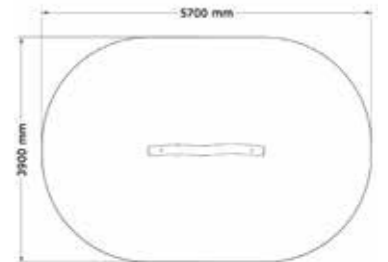

SÄKERHETSOMRÅDE:

L x B: 5700 x 3900 mm