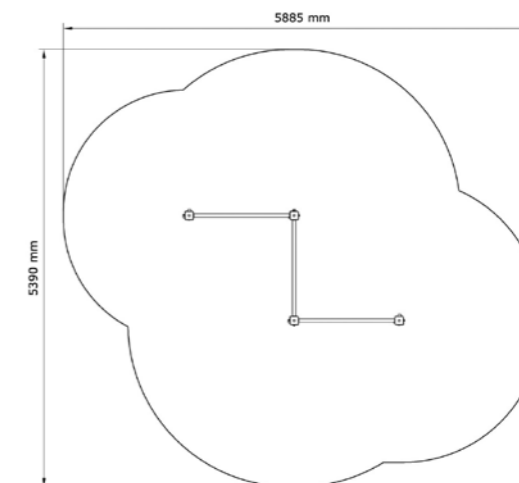

SÄKERHETSOMRÅDE:

L x B: 5885 x 5390 mm

Hävstänger Rak

N23-21013

PRODUKTFAKTA:

Storlek (L x B x H): 3980 x 95 x 2300 mm
Fallhöjd: 1300 mm
Fallunderlag: Fallunderlag krävs enligt SS/EN 16630
Material: Lärk, Rostfritt Stål
Monteringstid: ≈ 2 timmar