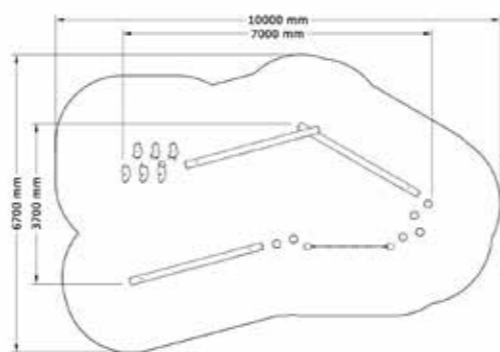

HINDERBANA FÖR STORA OCH SMÅ

Mer avancerade hinderbanor för barn från tre år och uppåt.
Utrustningen går att kombinera på en mängd olika sätt för att
utmana barnen i motorik, baland och mod.

Paket Hinderbana U-form, 3-6 år

N22-06014

3-6 år

PRODUKTFAKTA:

Storlek (L x B x H): 3700 x 7000 x 1800 mm
Fallhöjd: 590 mm
Fallunderlag: Inget krav på Fallunderlag
Material: Robinia, Rostfritt Stål, Nylon, Taifun-rep
Monteringstid: ≈ Se ingående delar för Monteringstid: timmar

SÄKERHETSOMRÅDE:

L x B: 6700 x 10000 mm