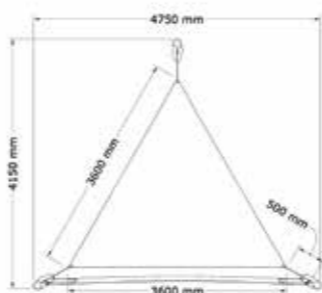

Solsegel med sida 3,6 x 3,6 x 3,6 m

N23-28008-1

PRODUKTFAKTA:
Storlek (L x B x H):
Material:
Monteringstid:

4150 x 4750 x 2600 mm
Robinia, HDPE
≈ 1 timme