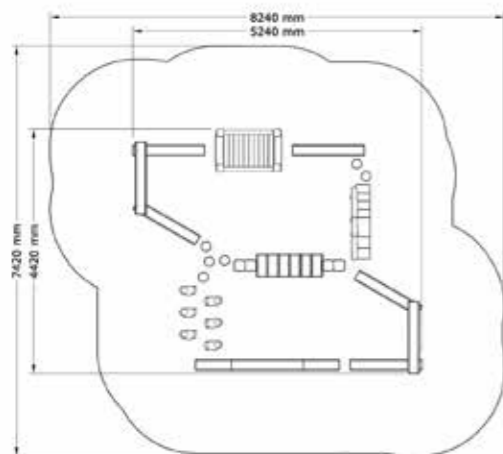

HINDERBANA FÖR DE MINSTA

Enklare hinderbanor för barn upp till tre år. Utrustningen koncentrerar sig på balans, nivåskillnader och lutning för att ge de yngre barnen en lagom svår utmaning.

All utrustning är låg och kräver inget Fallunderlag men vi rekommenderar att man monterar den på en gräsyta. Delarna kan byggas ihop till en cirkulär bana eller som en linje för att binda samman annan lekutrustning. Ni kan kombinera delarna som ni vill. Och är det något ni saknar så hjälper vi er. Vi kan bygga det mesta.

Paket Hinderbana 8-form, 1-3 år

N22-06013

1-3 år

Välkommen till vår moderna lekstuga. En lekstuga som passar väl in i nybyggda moderna områden. Det lutande spaljé-taket skapar ett modernt och luftigt intryck samtidigt som det släpper in mycket ljus i lekhuset. De tjocka väggarna skapar ett robust hus för mycket lek.

PRODUKTFAKTA:

Storlek (L x B x H): 4420 x 5240 x 1050 mm
Fallhöjd: 450 mm
Fallunderlag: Inget krav på Fallunderlag
Material:
Monteringstid: ≈ Se ingående delar för Monteringstid: timmar

SÄKERHETSOMRÅDE:

L x B: 7420 x 8240 mm