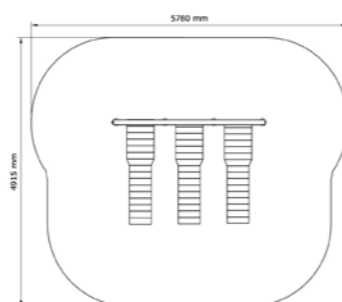

SÄKERHETSOMRÅDE:

L x B: 5780 x 4915 mm