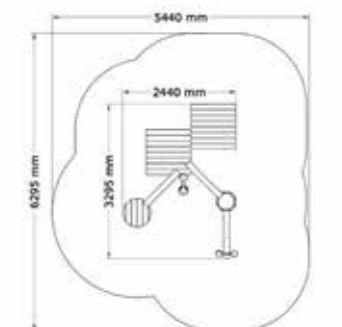

SÄKERHETSOMRÅDE:

L x B: 6295 x 5440 mm