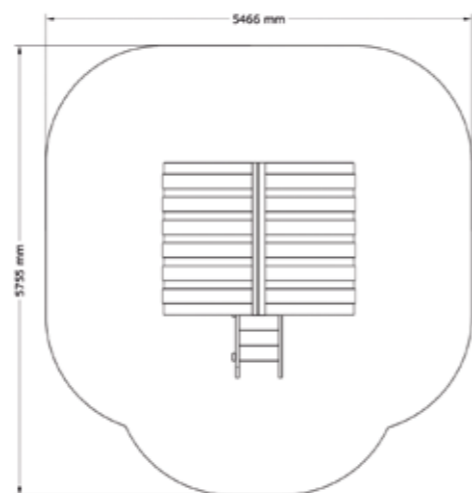

SÄKERHETSOMRÅDE:

L x B:

4950 x 5466 mm

Timmerstuga på stolpar

N23-01003

2-9 år

PRODUKTFAKTA:

Storlek (L x B x H):

1950 x 2466 x 2625 mm

Fallhöjd:

950 mm

Fallunderlag:

Fallunderlag krävs enligt SS/EN 1176

Material:

Lärk

Monteringstid:

Kommer färdigmonterad

SÄKERHETSOMRÅDE:

L x B:

5755 x 5466 mm

Lekstugan Sommartorpet

N22-01007-CY

2-12 år

Lekstugan har sin självklara plats vare sig det är en park, skola eller innergård. Här leker barnen verkligtstrogna lekar och övar upp sitt samarbete. Vår fina husliknande lekstuga Sommartorpet har en fin terrass på båda sidor om dörren. Inuti stugan finns två bänkar och ett bord som höjer lekvärdet och samarbetet mellan barnen i leken.

PRODUKTFAKTA:

Storlek (L x B x H):

2350 x 1910 x 1760 mm

Fallhöjd:

590 mm

Fallunderlag:

Inget krav på Fallunderlag

Material: