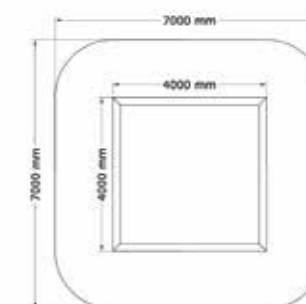

SÄKERHETSOMRÅDE:

L x B: 7000 x 7000 mm