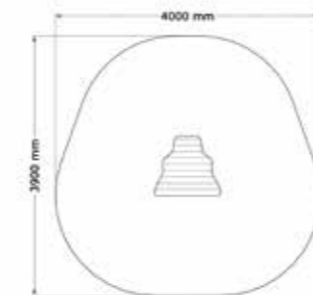

SÄKERHETSOMRÅDE:

L x B: 4000 x 3900 mm

Klätterpyramid

2006-280

3-12 år

PRODUKTFAKTA:

Storlek (L x B x H): 2200 x 2200 x 900 mm
 Fallhöjd: 590 mm
 Fallunderlag: Inget krav på Fallunderlag
 Material: Robinia
 Monteringstid: Kommer färdigmonterad