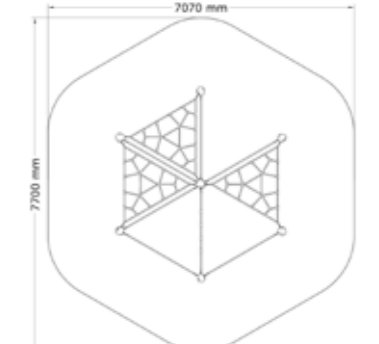

SÄKERHETSOMRÅDE:

L x B: 7700 x 7070 mm

Liggande klätternät

N21-12005

4-12 år

PRODUKTFAKTA:

Storlek (L x B x H): 2400 x 1700 x 590 mm
 Fallhöjd: 590 mm
 Fallunderlag: Inget krav på Fallunderlag
 Material: Robinia, Rostfritt Stål, TaiFun-rep, Nylon
 Monteringstid: ≈ 1 timme