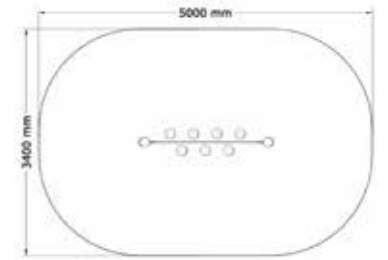

SÄKERHETSOMRÅDE:

L x B: 5000 x 3400 mm