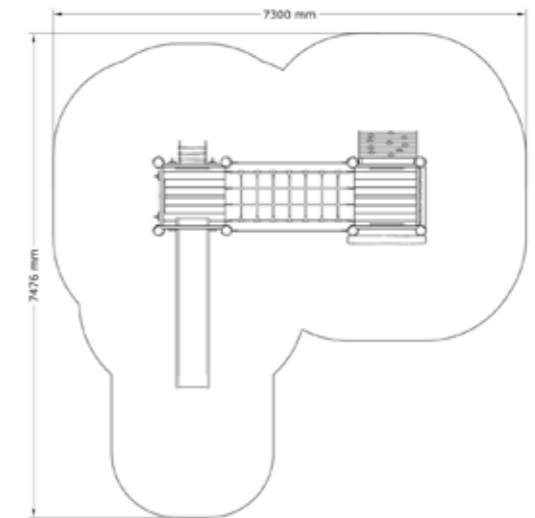

SÄKERHETSOMRÅDE:

L x B: 7476 x 7300 mm

Rutschkanetorn 1500

N22-02006

3-9 år

PRODUKTFAKTA:

Storlek (L x B x H): 1665 x 4864 x 2850 mm
Fallhöjd: 1500 mm
Fallunderlag: Fallunderlag krävs enligt SS/EN 1176
Material: Robinia, Lärk, Rostfritt Stål
Monteringstid: ≈ 1 timme

SÄKERHETSOMRÅDE:

L x B: 8364 x 4665 mm