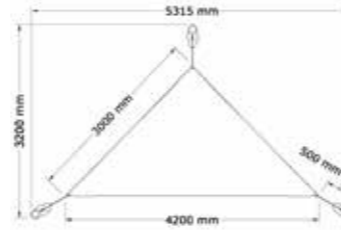

PRODUKTFAKTA:

Storlek (L x B x H):

Material:

Monteringstid:

3200 x 5315 x 2600 mm
Robinia, HDPE
≈ 1 timme