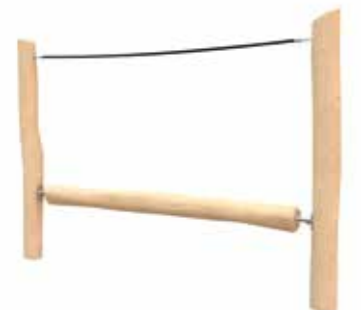

SÄKERHETSOMRÅDE:

L x B: 5000 x 3400 mm