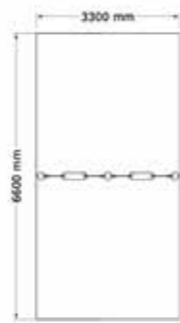

SÄKERHETSOMRÅDE:

L x B: 6600 x 3300 mm