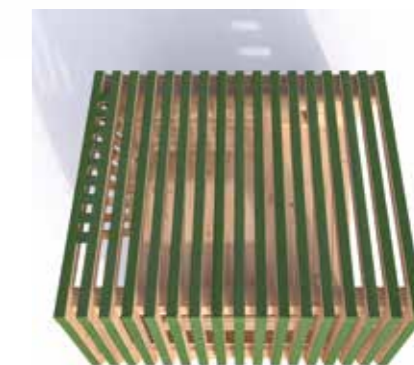

SÄKERHETSOMRÅDE:

L x B:

4485 x 5694 mm