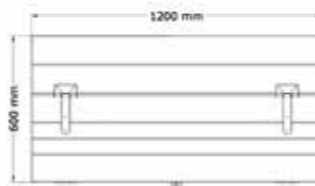

PRODUKTFAKTA:

Storlek (L x B x H):

600 x 1200 x 675 mm

Fallhöjd:

-

Fallunderlag:

Inget krav på Fallunderlag

Material:

Lärk, Galvaniserat Stål

Monteringstid:

Kommer färdigmonterad