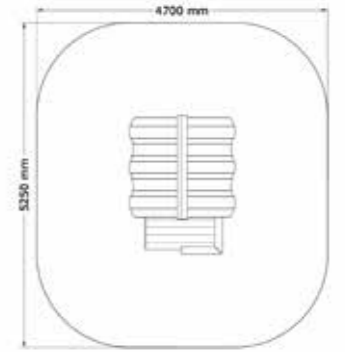

SÄKERHETSOMRÅDE:

L x B:

5250 x 4700 mm