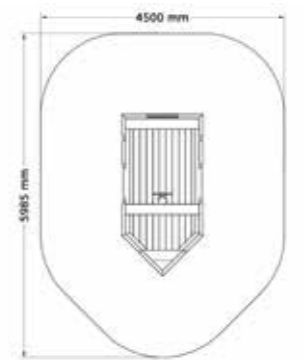

Sjörövarskepp Mini

N23-02019

2-9 år

PRODUKTFAKTA:

Storlek (L x B x H):

3910 x 3550 x 3500 mm

Fallhöjd:

900 mm