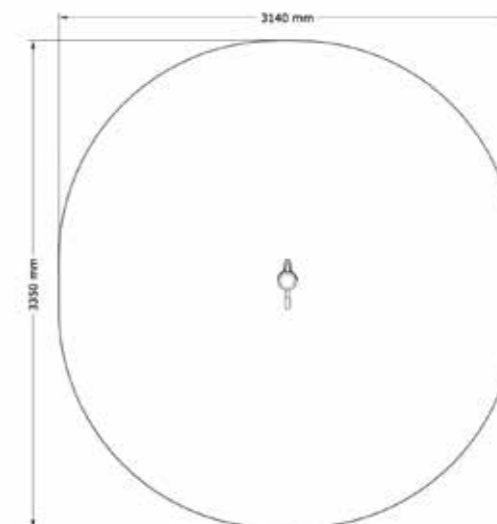

SÄKERHETSOMRÅDE:

L x B: 3350 x 3140 mm