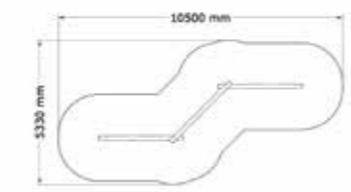

SÄKERHETSOMRÅDE:

L x B: 10500 x 5330 mm

Stockbana med klättrerrep

2010-122

4-12 år

PRODUKTFAKTA:

Storlek (L x B x H): 4200 x 2400 x 1200 mm
 Fallhöjd: 590 mm
 Fallunderlag: Inget krav på Fallunderlag
 Material: Robinia, Taifun-Rep, Rostfritt Stål
 Monteringstid: ≈ 2 timmar