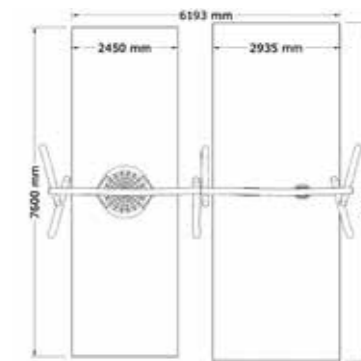

SÄKERHETSOMRÅDE:

L x B: 7800 x 6193 mm