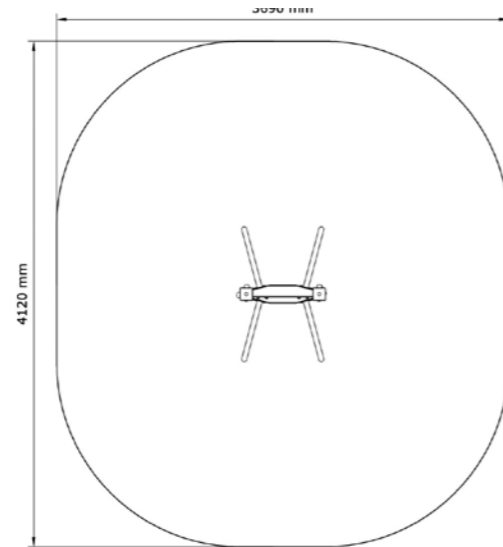

Dips

N23-21003

PRODUKTFAKTA:

Storlek (L x B x H): 1120 x 690 x 1600 mm
Fallhöjd: 390 mm
Fallunderlag: Inget krav på fallunderlag
Material: Lärk, Rostfritt Stål
Monteringstid: ≈ 1 timme

SÄKERHETSOMRÅDE:

L x B: 4120 x 36900 mm

Armgång Stege

N23-21011

PRODUKTFAKTA:

Storlek (L x B x H): 3200 x 990 x 2500 mm
Fallhöjd: 2300 mm
Fallunderlag: Fallunderlag krävs enligt SS/EN 16630
Material: Lärk, Rostfritt Stål
Monteringstid: ≈ 2 timmar

SÄKERHETSOMRÅDE:

L x B: 7400 x 5190 mm