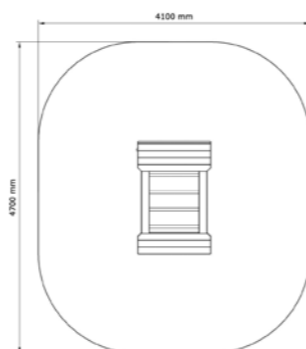

Rygglyft

N23-21004

PRODUKTFAKTA:

Storlek (L x B x H): 1700 x 1100 x 1065 mm
Fallhöjd: 1065 mm
Fallunderlag: Fallunderlag krävs enligt SS/EN 16630
Material: Lärk, Rostfritt Stål
Monteringstid: Produkten kommer färdigmonterad

SÄKERHETSOMRÅDE:

L x B: 4700 x 4100 mm