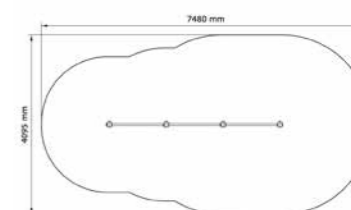

SÄKERHETSOMRÅDE:

L x B: 7480 x 4095 mm