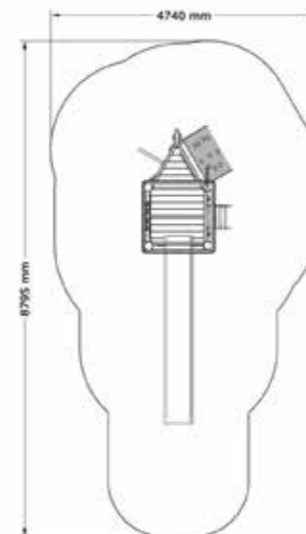

Riddarborg Liten

N23-02008-C

3-12 år

Ett kompakt riddartorn för de små ytorna. Känslan av medeltiden är tydlig genom tidstypiska fönster och tornets utformning. Här kan barnen klättra och åka ned för rutschkanan. Uppe i tornet finns även en kikare för att spana ut över skogarna efter illasinnade banditer.

PRODUKTFAKTA:

Storlek (L x B x H): 5128 x 3885 x 3660 mm
Fallhöjd: 1500 mm
Fallunderlag: Fallunderlag krävs enligt SS/EN 1176
Material: Robinia, Lärk, Rostfritt Stål
Monteringstid: ≈ 6 timmar

SÄKERHETSOMRÅDE:

L x B: 7193 x 7916 mm