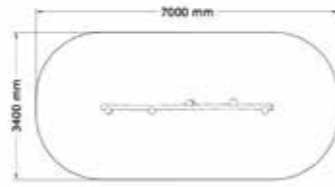

SÄKERHETSOMRÅDE:

L x B: 7000 x 3400 mm