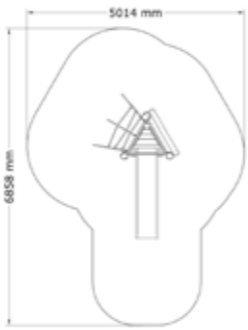

SÄKERHETSOMRÅDE:

L x B: 6858 x 5014 mm

Klätteställning Två Torn

N22-02016

1-9 år

PRODUKTFAKTA:

Storlek (L x B x H): 3976 x 4300 x 2350 mm
 Fallhöjd: 1500 mm
 Fallunderlag: Fallunderlag krävs enligt SS/EN 1176
 Material: Robinia, Lärk, Rostfritt Stål, TaiFun-rep, Nylon
 Monteringstid: ≈ 3 timmar