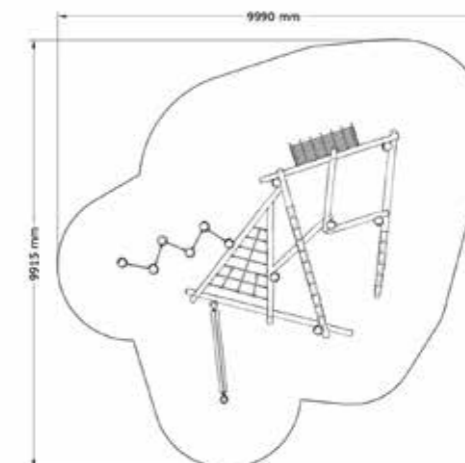

SÄKERHETSOMRÅDE:

L x B: 9915 x 9990 mm

Plockepinn Large

N22-02022

5-12 år

Ett gigantiskt plockepinn av stockar att klättra på. Detta är den ultimata klätterleken där vägarna korsas av nya spännande hinder. Vi har blandat stora nät med balansgång, rullande stam, vågrät repstege och mycket mer, för att skapa flera utmaningar för barnen. Klätterleken har flera vägar upp i olika svårighetsnivåer och väl uppe kommer barnen att spendera mycket tid i att hitta nya vägar fram.

PRODUKTFAKTA:

Storlek (L x B x H): 9380 x 13470 x 3300 mm
Fallhöjd: 2400 mm
Fallunderlag: Fallunderlag krävs enligt SS/EN 1176
Material: Robinia, Rostfritt Stål, TaiFun-rep, Kokosrep
Monteringstid: Produkten bör installeras av Svenska Naturlekplatser

SÄKERHETSOMRÅDE:

L x B: 12379 x 16658 mm