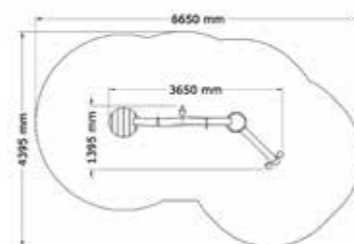

SÄKERHETSOMRÅDE:

L x B: 6650 x 4395 mm

Paket Vattenlek Rännor med Hiss

N23-15106

2-12 år

PRODUKTFAKTA:

Storlek (L x B x H): 3295 x 2440 x 1800 mm
 Fallhöjd: 590 mm
 Fallunderlag: Inget krav på Fallunderlag
 Material: Robinia, Lärk, Rostfritt Stål, Gummi, Återvunnen Plast
 Monteringstid: Se ingående delar för Monteringstid: timmar