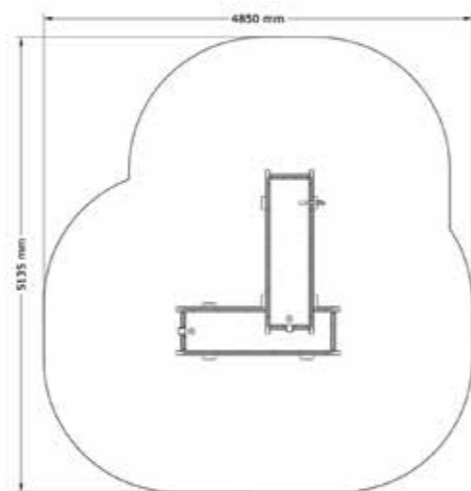

Vattenlek med rostfria kar

N23-15107

2-12 år

PRODUKTFAKTA:

Storlek (L x B x H): 2135 x 1850 x 690 mm
Fallhöjd: 690 mm
Fallunderlag: Fallunderlag krävs enligt SS/EN 1176
Material: Robinia, Rostfritt Stål, Galvaniserat Stål
Monteringstid: Kommer färdigmonterad

SÄKERHETSOMRÅDE:

L x B: 5135 x 4850 mm