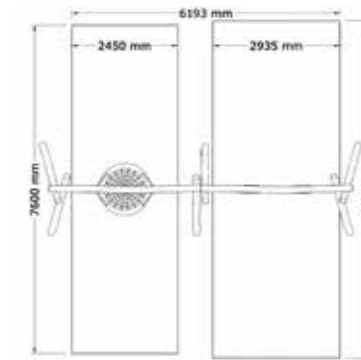

SÄKERHETSOMRÅDE:

L x B: 7800 x 6193 mm