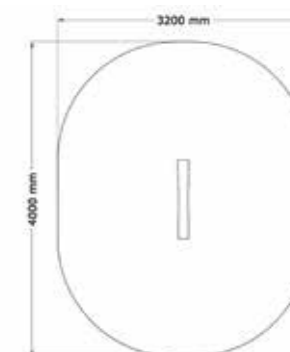

SÄKERHETSOMRÅDE:

L x B: 4000 x 3200 mm