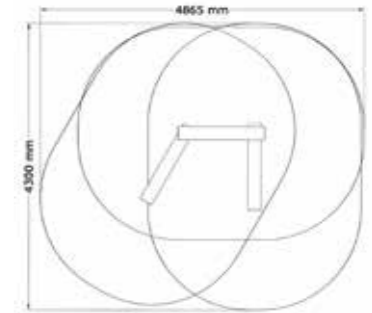

SÄKERHETSOMRÅDE:

L x B:

1-6 år

1300 x 1865 x 400 mm

400 mm

Inget krav på Fallunderlag

Robinia

≈ 1 timme

4300 x 3865 mm