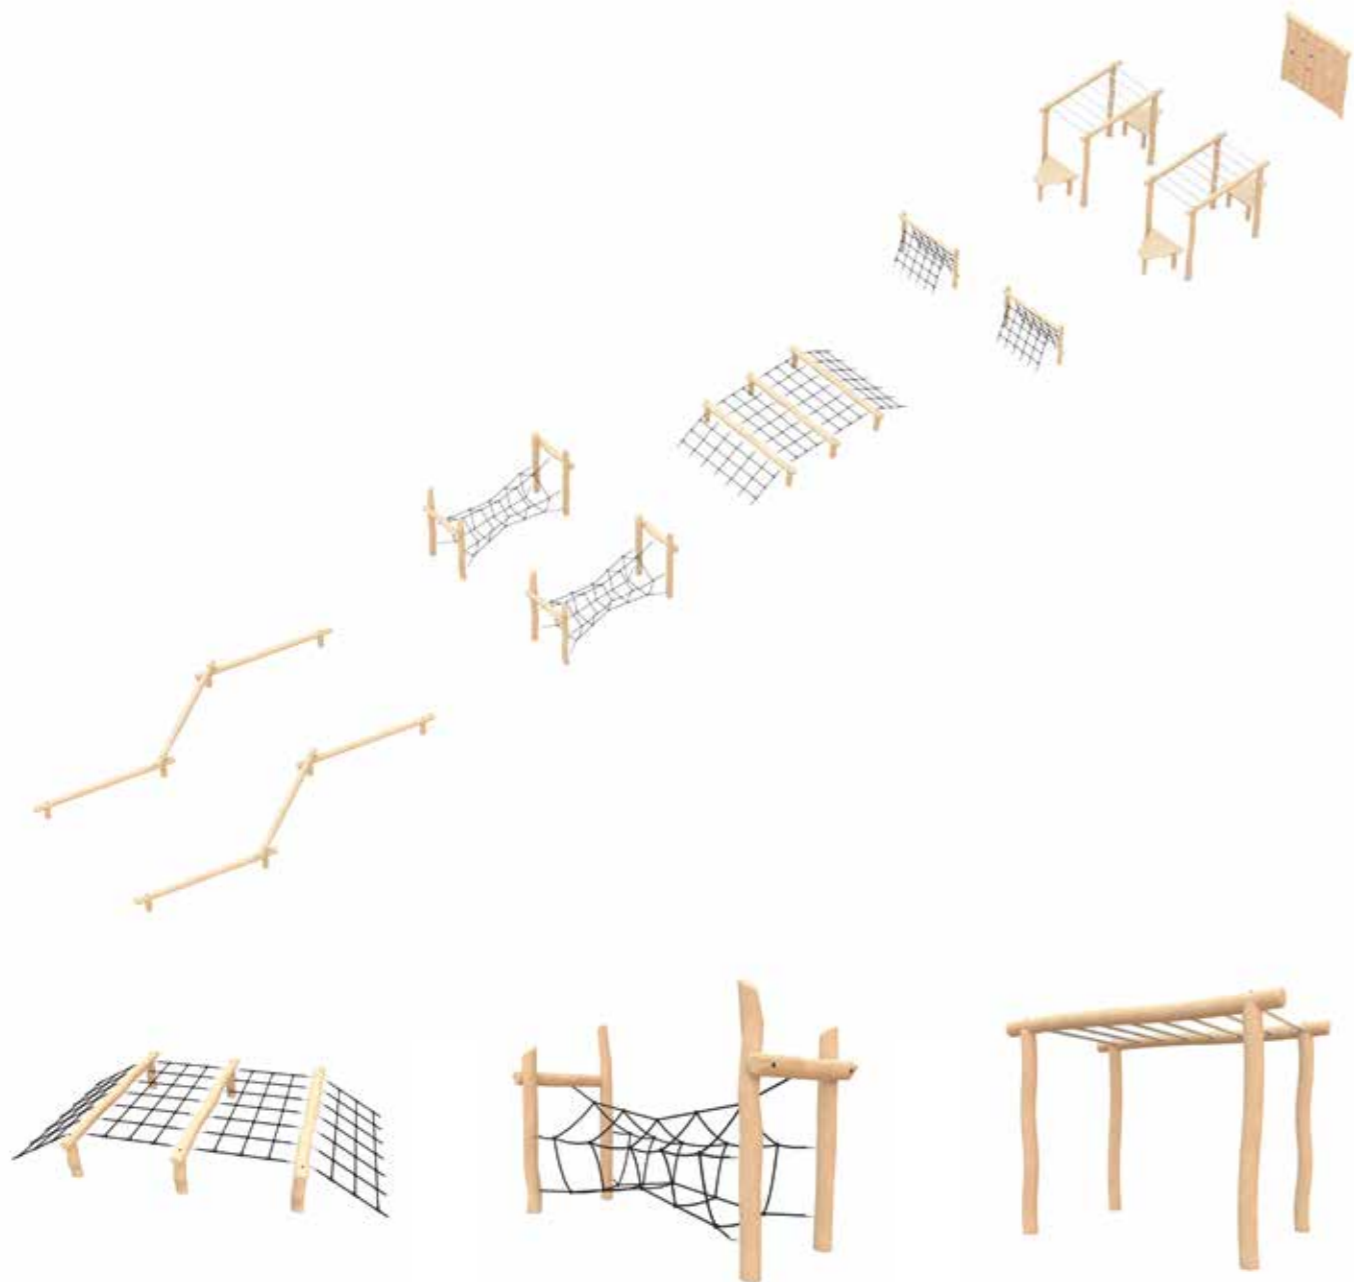

SÄKERHETSOMRÅDE:

L x B: 17740 x 4655 mm

Paket Hinderbana Oktagon, 6-9 år

N22-06022

6-9 år

En åttakantig hinderbana för de något äldre barnen. Här blandas vingliga steg med armgång i olika versioner. Hinderbanan utmanar barnens balans samtidigt som styrkan sätts på prov. Motorikbanans form gör att barnen kan välja olika vägar för att ta sig runt.

SÄKERHETSOMRÅDE:

L x B: 10200 x 11245 mm

Paket Hinderbana Dubbel, 6-9 år

N22-06023

6-9 år

Klara, färdiga, kör... Detta är den ultimata tävlingen som utmanar barnen till max. Balans, styrka och motorik sätts på spel när barnen tävlar om att snabbast ta sig i mål. Motorikbanan är uppbyggd i två lika spår som kan placeras så som på bilden eller svängt för att passa ditt område.