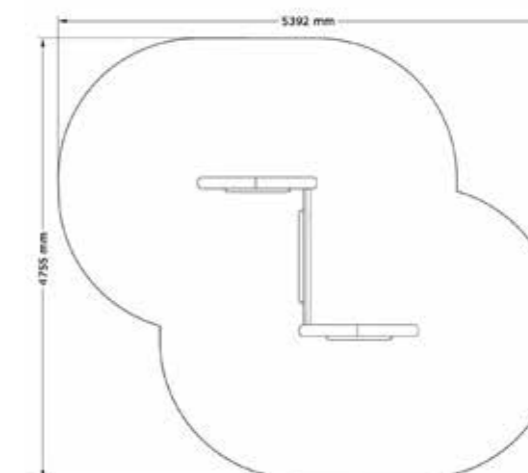

SÄKERHETSOMRÅDE:

L x B:

4755 x 5392 mm