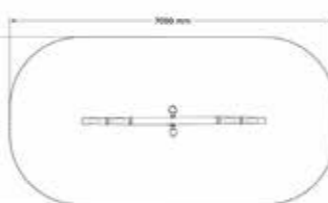

SÄKERHETSOMRÅDE:

L x B: 3600 x 7000 mm