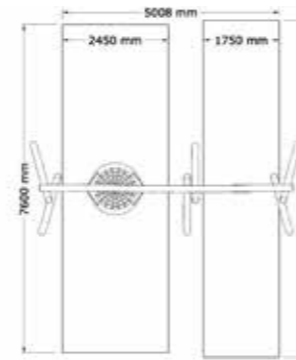

SÄKERHETSOMRÅDE:

L x B: 7800 x 5008 mm