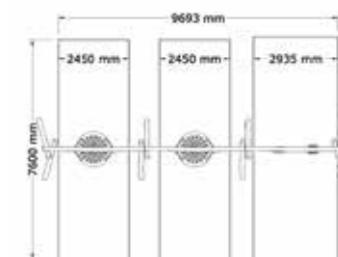

SÄKERHETSOMRÅDE:

L x B: 7800 x 9693 mm