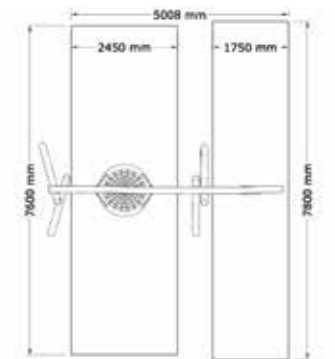

SÄKERHETSOMRÅDE:

L x B: 7800 x 5008 mm