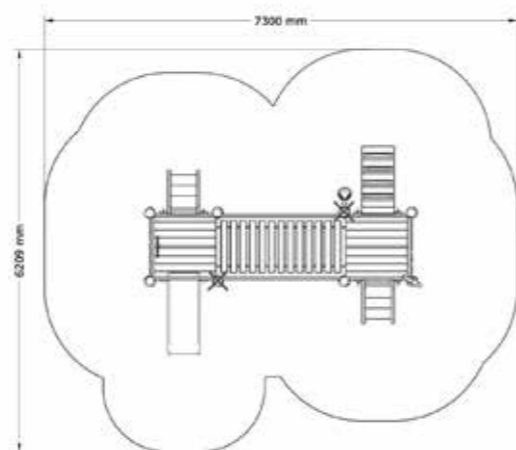

Leksystem 600

N22-02015

2-6 år

PRODUKTFAKTA:

Storlek (L x B x H): 3209 x 4300 x 2900 mm
Fallhöjd: 590 mm
Fallunderlag: Fallunderlag krävs enligt SS/EN 1176
Material: Robinia, Lärk, Rostfritt Stål, Gummi
Monteringstid: ≈ 2 timmar

SÄKERHETSOMRÅDE:

L x B: 6209 x 7300 mm