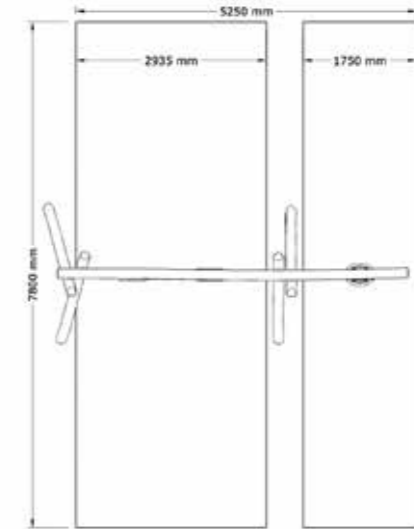

SÄKERHETSOMRÅDE:

L x B: 7800 x 5250 mm

Robinia Gunga 1 Fack Baby

N22-03201

0-12 år

PRODUKTFAKTA:

Storlek (L x B x H): 2150 x 3950 x 2560 mm
Fallhöjd: 1500 mm
Fallunderlag: Fallunderlag krävs enligt SS/EN 1176
Material: Robinia, Rostfritt Stål, Galvaniserat Stål
Monteringstid: ≈ 2,5 timmar

SÄKERHETSOMRÅDE:

L x B: 7800 x 2395 mm