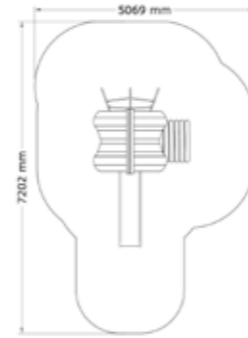

SÄKERHETSOMRÅDE:

L x B: 7202 x 5069 mm