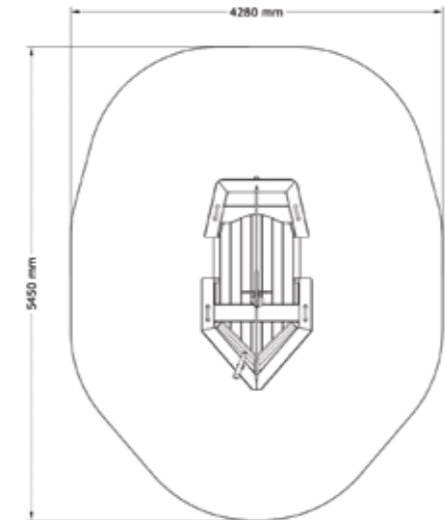

SÄKERHETSOMRÅDE:

L x B:

5450 x 4280 mm