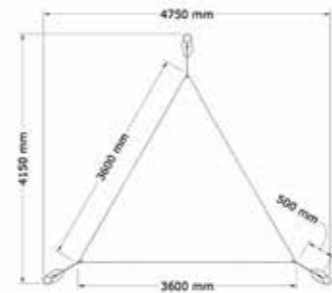

PRODUKTFAKTA:

Storlek (L x B x H):

Material:

Monteringstid:

4150 x 4750 x 2600 mm
Robinia, HDPE
≈ 1 timme