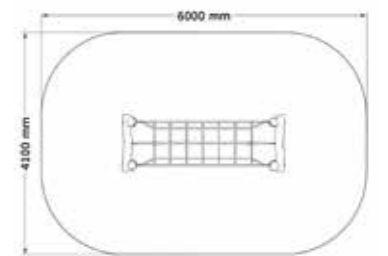

SÄKERHETSOMRÅDE:

L x B: 6000 x 4100 mm