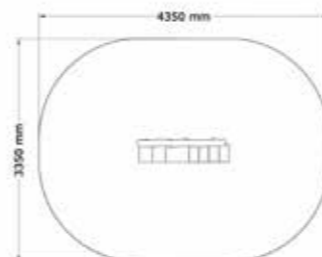

4350 x 3550 mm

Brösarps Backar

2019-59

PRODUKTFAKTA:

Storlek (L x B x H):

Fallhöjd:

Fallunderlag:

Material: