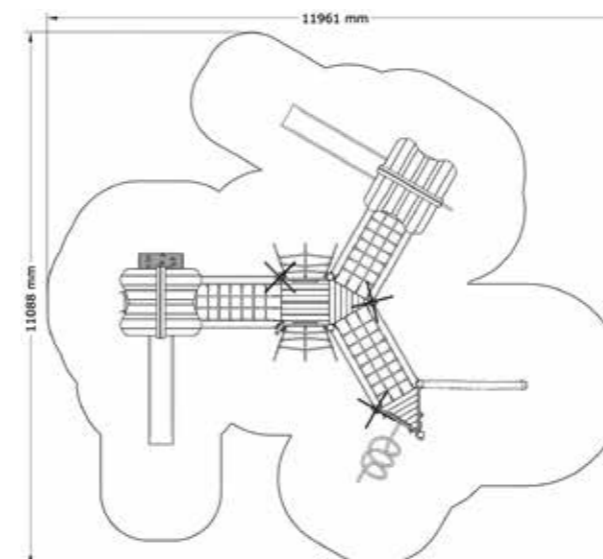

Klätterställning Stora Djungelleken

N22-02019

3-12 år

En komplett klätterställning med djungeltema. Här finns något för alla klättersugna barn. Nätbroarna som sammanbinder tornen ökar svårighetsgraden på leken och mer balans och motorik krävs. Palmerna gör att klätterställningen för tankarna mot en trädkoja i djungeln.

PRODUKTFAKTA:

Storlek (L x B x H): 5128 x 3885 x 3660 mm
Fallhöjd: 1500 mm
Fallunderlag: Fallunderlag krävs enligt SS/EN 1176
Material: Robinia, Lärk, Rostfritt Stål
Monteringstid: ≈ 6 timmar

SÄKERHETSOMRÅDE:

L x B: 7193 x 7916 mm