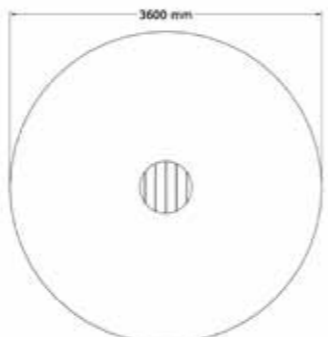

SÄKERHETSOMRÅDE:

L x B: 3600 x 3600 mm