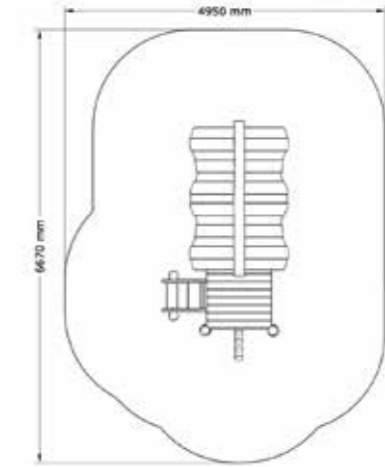

2000-114

2-12 år

PRODUKTFAKTA:

Storlek (L x B x H):

3670 x 1950 x 2150 mm

Fallhöjd:

590 mm

Fallunderlag:

Lekstuga

17-602

2-12 år

PRODUKTFAKTA:

Storlek (L x B x H):

2000 x 1600 x 1950 mm

Fallhöjd:

590 mm