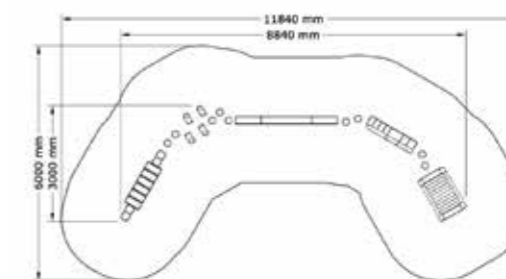

SÄKERHETSOMRÅDE:

L x B: 6000 x 11840 mm