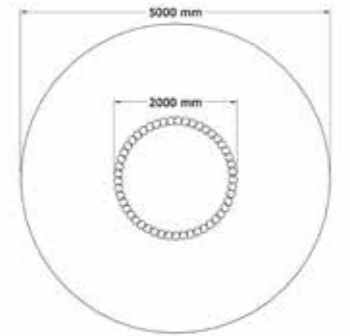

SÄKERHETSOMRÅDE:

L x B:

5000 x 5000 mm

Sandlådebord Rektangulärt

N22-16007

0-9 år

PRODUKTFAKTA:

Storlek (L x B x H):

600 x 1200 x 550 mm

Fallhöjd:

550 mm

Fallunderlag:

Inget krav på Fallunderlag

Material:

Robinia, Lärk

Monteringstid:

Kommer färdigmonterad