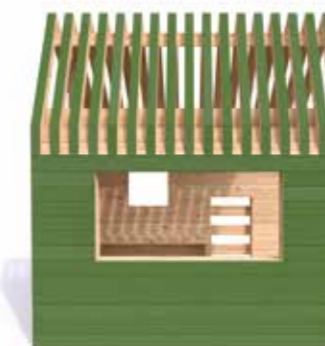

SÄKERHETSOMRÅDE:

L x B:

4485 x 5694 mm