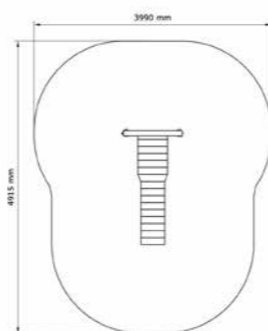

SÄKERHETSOMRÅDE:

L x B: 4915 x 3990 mm