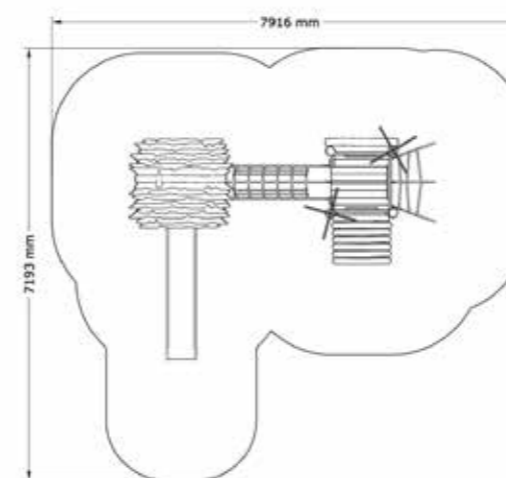

SÄKERHETSOMRÅDE:

L x B: 7193 x 7916 mm