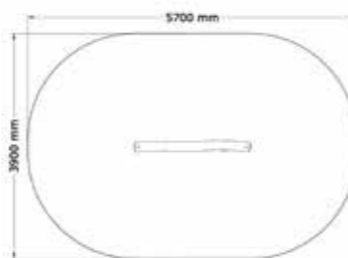

SÄKERHETSOMRÅDE:

L x B: 5700 x 3900 mm