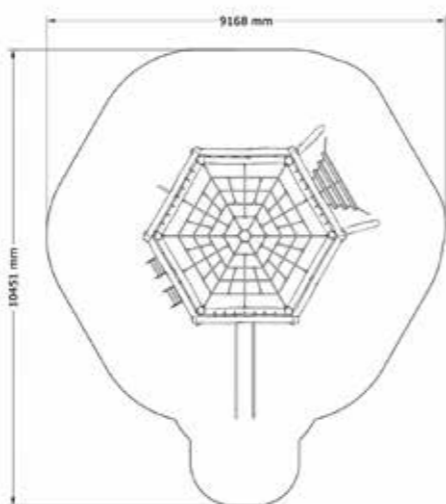

SÄKERHETSOMRÅDE:

L x B: 10451 x 9168 mm

NORRGÅRDENS FÖRSKOLA, SVALÖV