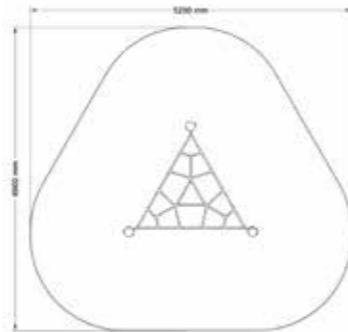

Avslappningsnät

2000-140

3-12 år

PRODUKTFAKTA:

Storlek (L x B x H): 2200 x 1900 x 700 mm
Fallhöjd: 590 mm
Fallunderlag: Inget krav på Fallunderlag
Material: Robinia, Rostfritt Stål, TaiFun-rep, Nylon
Monteringstid: ≈ 1 timme

SÄKERHETSOMRÅDE:

L x B: 5200 x 4900 mm