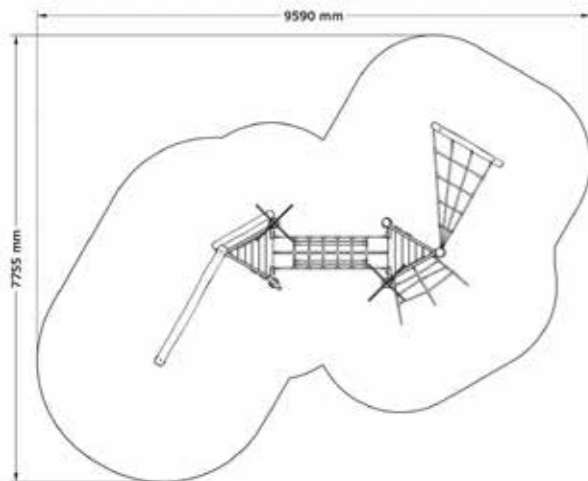

Klätterställning Djungelnät

N22-02017

3-9 år

Nät och ännu mer nät. Här är det klättring och motorik i fokus när näten vrider sig och gungar. Klätterställningen är inspirerad av djungeln och vem vet vad som byggt det stora spindelnätet. Ta dig fort upp på plattformen och greppa kikaren. Äventyret börjar, så ta dig upp från marken.

PRODUKTFAKTA:

Storlek (L x B x H): 6090 x 4255 x 3330 mm
Fallhöjd: 2160 mm
Fallunderlag: Fallunderlag krävs enligt SS/EN 1176
Material: Robinia, Lärk, Rostfritt Stål, TaiFun-rep, Nylon
Monteringstid: ≈ 4 timmar

SÄKERHETSOMRÅDE:

L x B: 9590 x 7755 mm