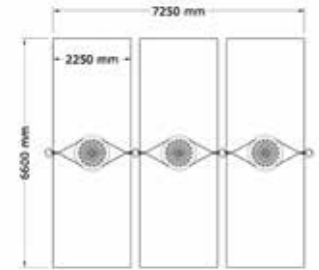

SÄKERHETSOMRÅDE:

L x B: 6600 x 7250 mm