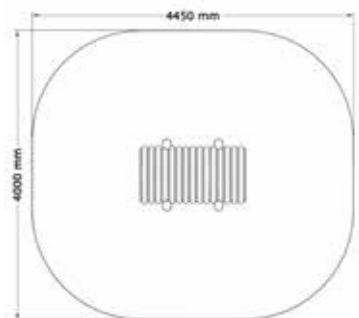

SÄKERHETSOMRÅDE:

L x B: 4450 x 4000 mm