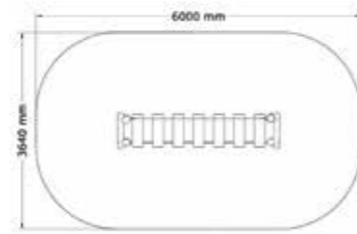

SÄKERHETSOMRÅDE:

L x B: 6000 x 3640 mm