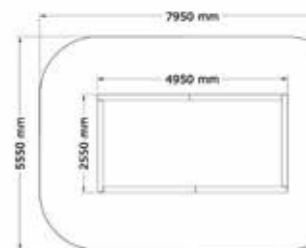

SÄKERHETSOMRÅDE:

L x B: 5550 x 7950 mm