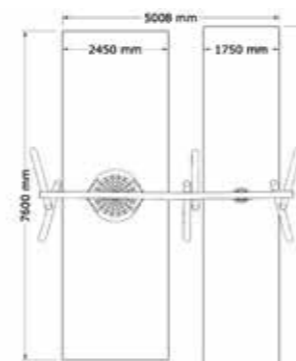

SÄKERHETSOMRÅDE:

L x B: 7800 x 5008 mm