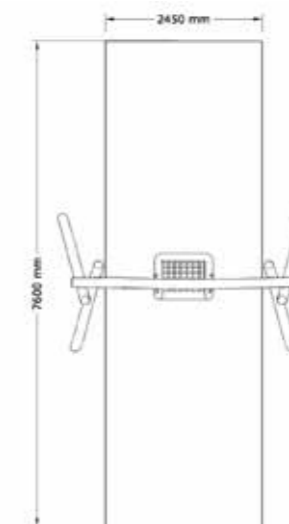

SÄKERHETSOMRÅDE:

L x B: 7600 x 2450 mm