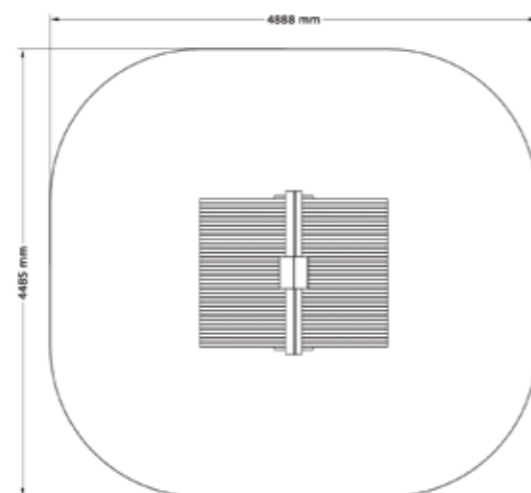

PRODUKTFAKTA:

Storlek (L x B x H):	2884 x 2290 x 2385 mm
Fallhöjd:	590 mm
Fallunderlag:	Inget krav på Fallunderlag
Material:	Lärk
Monteringstid:	Kommer färdigmonterad

SÄKERHETSOMRÅDE:

L x B:	5884 x 5290 mm
--------	----------------

Alla våra produkter
går att anpassa enligt era
önskemål. Kontakta oss
så hjälper vi er!

Lekstuga Stilren

N21-01011

1-6 år

PRODUKTFAKTA:

Storlek (L x B x H):

1635 x 1888 x 1975 mm

Fallhöjd:

L x B:

4485 x 4888 mm

Lekstuga Stilren med uteplats

N21-01013

1-6 år

PRODUKTFAKTA:

Storlek (L x B x H):

1635 x 2694 x 1975 mm