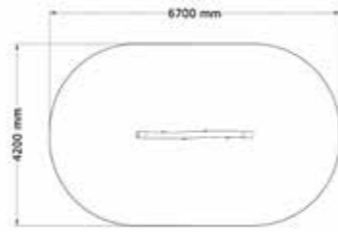

SÄKERHETSOMRÅDE:

L x B: 6700 x 4200 mm