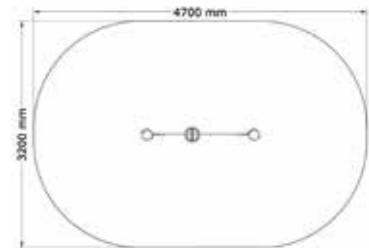

SÄKERHETSOMRÅDE:

L x B: 4700 x 3200 mm