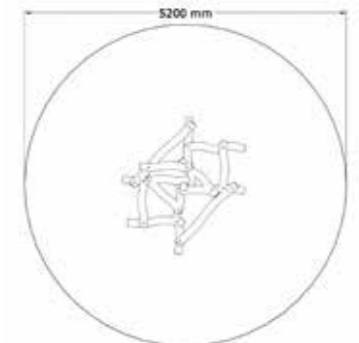

SÄKERHETSOMRÅDE:

L x B: 5200 x 5200 mm