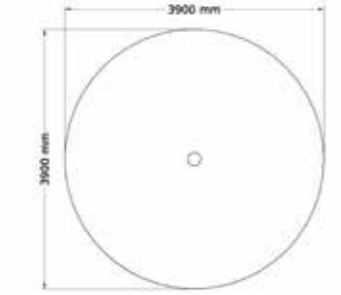

SÄKERHETSOMRÅDE:

L x B: 3160 x 3160 mm / 3900 x 3900 mm