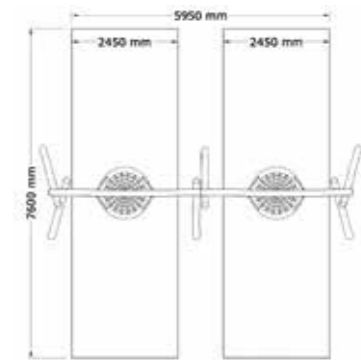

SÄKERHETSOMRÅDE:

L x B: 7600 x 5950 mm