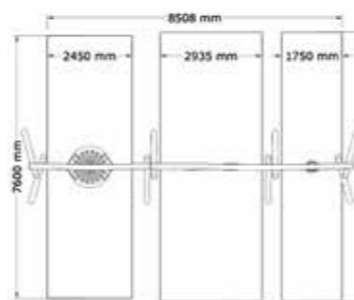

SÄKERHETSOMRÅDE:

L x B: 7800 x 8508 mm