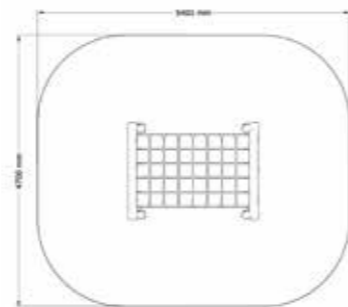

SÄKERHETSOMRÅDE:

L x B: 5400 x 4700 mm