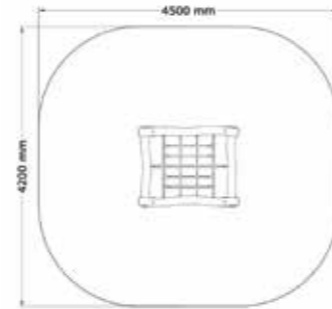

SÄKERHETSOMRÅDE:

L x B: 4500 x 4200 mm

Repklättermvägg Bergsbestigaren

2019-76

3-12 år

PRODUKTFAKTA:

Storlek (L x B x H): 4000 x 800 x 220 mm
Fallhöjd: 220 mm
Fallunderlag: Inget krav på Fallunderlag
Material: Lärk, TaiFun-rep
Monteringstid: Kommer färdigmonterad

SÄKERHETSOMRÅDE:

L x B: 7000 x 3800 mm