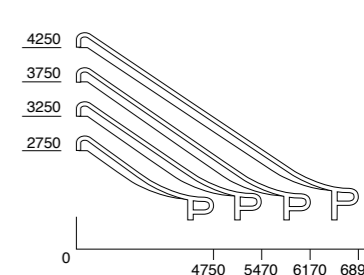

N24-10003

0-12 år

PRODUKTFAKTA:

Åklängd: 5326 - 7966 mm
Fallunderlag: Fallunderlag krävs enligt SS/EN 1176
Material: Rostfritt Stål

SÄKERHETSOMRÅDE:

L x B: 6745-8884 x 3516 mm

Med Öra B: 1 m H: 0,9 - 2,5 m

N24-10005