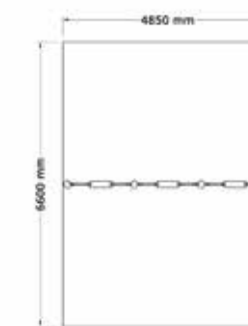

SÄKERHETSOMRÅDE:

L x B: 6600 x 4850 mm