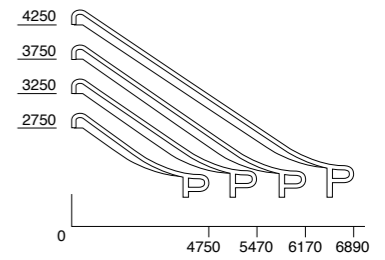

SÄKERHETSOMRÅDE:

L x B: 6745-8884 x 4500 mm