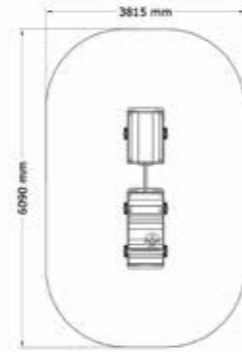

Bil med släp

2014-107

1-9 år

PRODUKTFAKTA:

Storlek (L x B x H):

3090 x 815 x 520 mm

Fallhöjd:

520 mm

Fallunderlag:

Inget krav på Fallunderlag

Material:

Lärk, Gummi, Nylon

Monteringstid:

≈ 0,5 timmar

SÄKERHETSOMRÅDE:

L x B:

6090 x 3815 mm