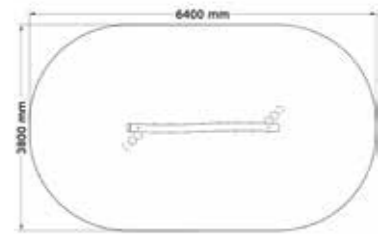

SÄKERHETSOMRÅDE:

L x B: 6400 x 3800 mm