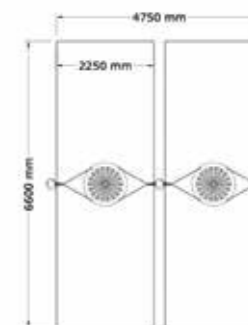

SÄKERHETSOMRÅDE:

L x B: 6600 x 4750 mm