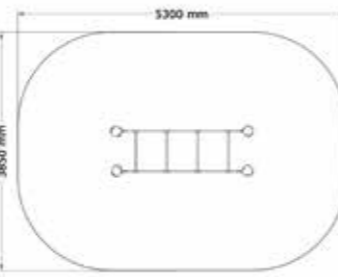

SÄKERHETSOMRÅDE:

L x B: 5300 x 3850 mm