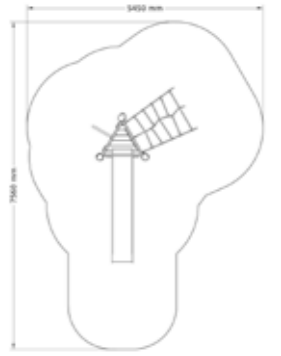

SÄKERHETSOMRÅDE:

L x B: 7560 x 5450 mm