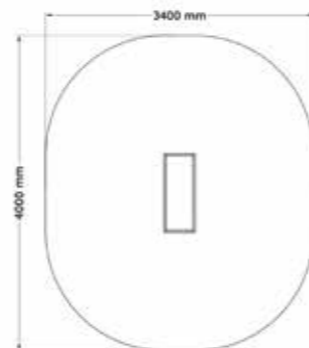

SÄKERHETSOMRÅDE:

L x B: 4000 x 3400 mm