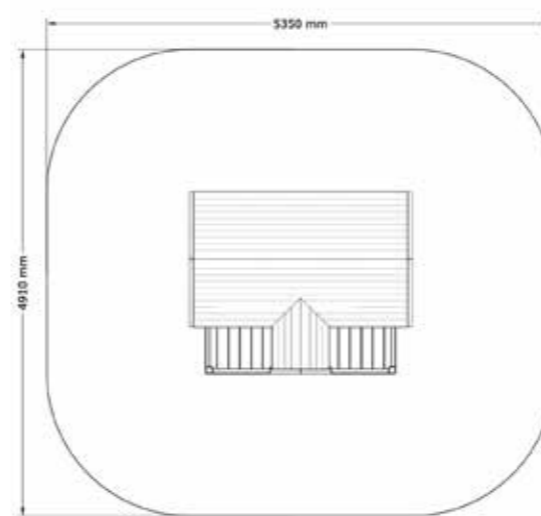

SÄKERHETSOMRÅDE:

L x B:

5755 x 5466 mm

Lekstugan Sommartorpet

N22-01007-CY

2-12 år

Lekstugan har sin självklara plats vare sig det är en park, skola eller innergård. Här leker barnen verkligtstrogna lekar och övar upp sitt samarbete. Vår fina husliknande lekstuga Sommartorpet har en fin terrass på båda sidor om dörren. Inuti stugan finns två bänkar och ett bord som höjer lekvärdet och samarbetet mellan barnen i leken.

PRODUKTFAKTA:

Storlek (L x B x H):

2350 x 1910 x 1760 mm

Fallhöjd:

590 mm

Fallunderlag:

Inget krav på Fallunderlag

Material:

Lärk

Monteringstid:

Kommer färdigmonterad

SÄKERHETSOMRÅDE:

L x B:

5350 x 4910 mm