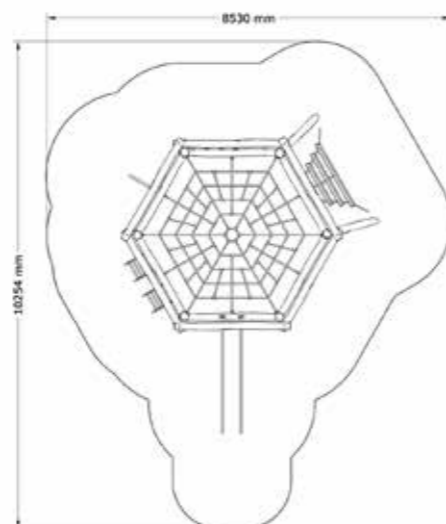

Klättersexcant

2006-281

5-12 år

PRODUKTFAKTA:

Storlek (L x B x H): 6706 x 5425 x 2900 mm
Fallhöjd: 1900 mm
Fallunderlag: Fallunderlag krävs enligt SS/EN 1176
Material: Robinia, Lärk, Rostfritt Stål, TaiFun-rep, Nylon
Monteringstid: ≈ 10 timmar

SÄKERHETSOMRÅDE:

L x B: 10254 x 8530 mm

Klättersexcant Hög

2006-282

5-12 år

PRODUKTFAKTA:

Storlek (L x B x H): 6706 x 5425 x 3900 mm
Fallhöjd: 2900 mm
Fallunderlag: Fallunderlag krävs enligt SS/EN 1176
Material: Robinia, Lärk, Rostfritt Stål, Nylon
Monteringstid: ≈ 14 timmar