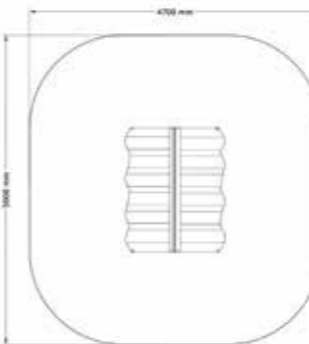

PRODUKTFAKTA:

Storlek (L x B x H):	2884 x 2290 x 2385 mm
Fallhöjd:	590 mm
Fallunderlag:	Inget krav på Fallunderlag
Material:	Lärk
Monteringstid:	Kommer färdigmonterad

SÄKERHETSOMRÅDE:

L x B:	5884 x 5290 mm
--------	----------------

Lekstuga

17-602

2-12 år

PRODUKTFAKTA:

Storlek (L x B x H):

2000 x 1600 x 1950 mm

Fallhöjd:

590 mm

5000 x 4600 mm

Robinia lekhus

2000-115

2-12 år

PRODUKTFAKTA:

Storlek (L x B x H):

2400 x 1750 x 2000 mm

Fallhöjd: