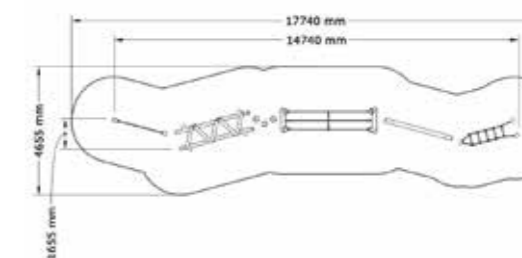

SÄKERHETSOMRÅDE:

L x B: 17740 x 4655 mm