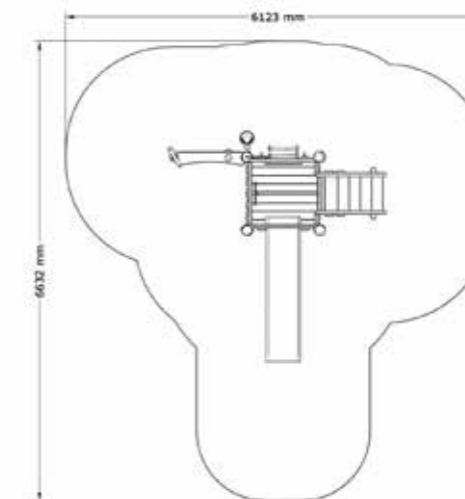

SÄKERHETSOMRÅDE:

L x B: 6632 x 6123 mm