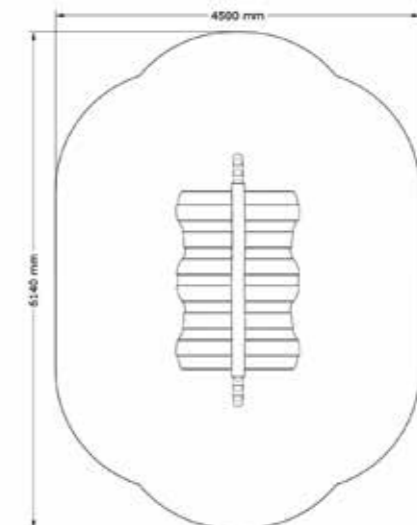

L x B:

5200 x 4750 mm

Djungelhus

2000-116

2-12 år

PRODUKTFAKTA:

Storlek (L x B x H):

3140 x 1500 x 2150 mm

Fallhöjd:

590 mm

Fallunderlag:

Inget krav på Fallunderlag

Material:

Robinia, Lärk

Monteringstid:

≈ 1 timme

SÄKERHETSOMRÅDE:

L x B:

6140 x 4500 mm

Kalmar lekstuga

2000-117B

1-6 år

PRODUKTFAKTA:

Storlek (L x B x H):