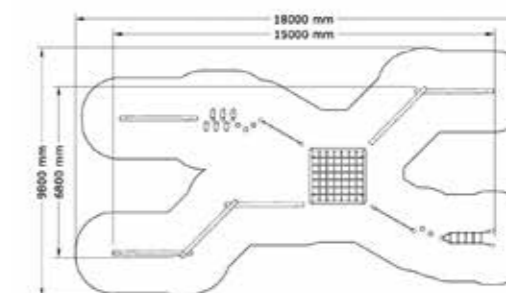

SÄKERHETSOMRÅDE:

L x B: 9800 x 18000 mm