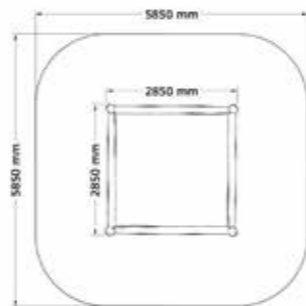

Sandlåda i Robinia Fyrkantig S

N22-07009

0-9 år

PRODUKTFAKTA:

Storlek (L x B x H): 2850 x 2850 x 300 mm
Fallhöjd: 300 mm
Fallunderlag: Inget krav på Fallunderlag
Material: Robinia
Monteringstid: ≈ 1 timme

SÄKERHETSOMRÅDE:

L x B: 5850 x 5850 mm