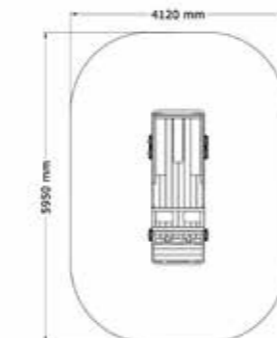

SÄKERHETSOMRÅDE:

L x B:

5950 x 4120 mm