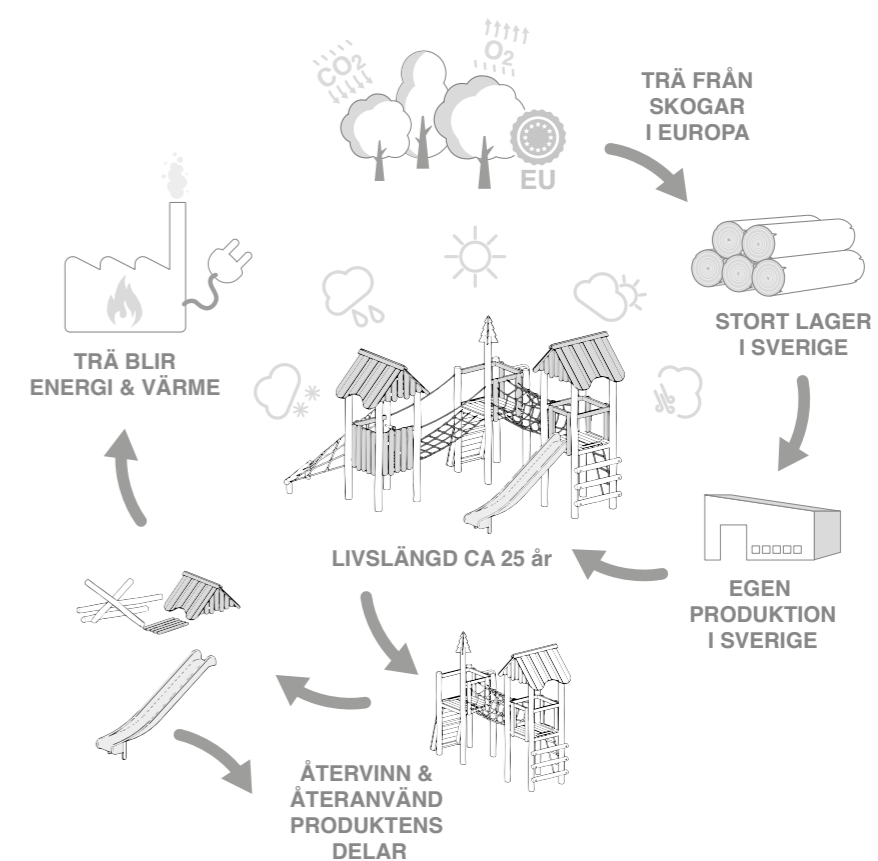

FÖRNYBART TRÄ

Vi skapar lekplatser i trä som ger hela området en varm och välkomnande känsla. Träet mjukar upp miljön, smälter in i naturen och låter oss forma lekfulla konstruktioner som väcker fantasin. Till våra byggen använder vi främst robinia, ett slitstarkt och förnybart träslag.

Eftersom robinia inte odlas i Sverige importerar vi stockarna från Europa. För att minska miljöpåverkan tar vi hem stora leveranser åt gången och lagrar dem på vår rymliga lageryta. Mer om våra träslag hittar du längre fram i katalogen.