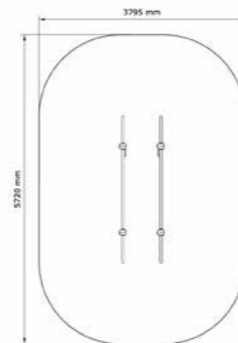

SÄKERHETSOMRÅDE:

L x B: 5720 x 3795 mm