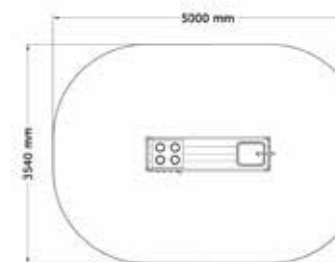

2-12 år

PRODUKTFAKTA:

Storlek (L x B x H):

540 x 2000 x 590 mm

Fallhöjd:

590 mm

Fallunderlag:

Inget krav på Fallunderlag

Material:

Lärk, Rostfritt Stål, Galvat Stål, HDPE

Monteringstid:

Kommer färdigmonterad

SÄKERHETSOMRÅDE:

L x B:

3540 x 5000 mm

Lärkans Café

2010-107

2-8 år

PRODUKTFAKTA:

Storlek (L x B x H):

1500 x 900 x 1715 mm

Fallhöjd:

560 mm

Fallunderlag: