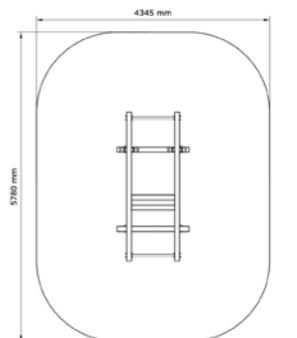

SÄKERHETSOMRÅDE:

L x B: 5780 x 4345 mm