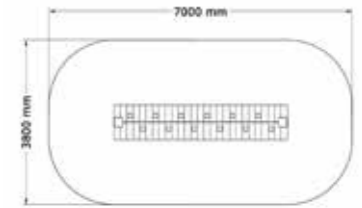

Repbro

2013-082

3-12 år

PRODUKTFAKTA:

Storlek (L x B x H): 1500 x 1200 x 1230 mm
Fallhöjd: 1230 mm
Fallunderlag: Fallunderlag krävs enligt SS/EN 1176
Material: Robinia, Rostfritt Stål, TaiFun-rep, Nylon
Monteringstid: ≈ 1 timme

SÄKERHETSOMRÅDE:

L x B: 4500 x 4200 mm

Repklättermvägg Bergsbestigaren

2019-76

3-12 år

PRODUKTFAKTA:

Storlek (L x B x H): 4000 x 800 x 220 mm
Fallhöjd: 220 mm
Fallunderlag: Inget krav på Fallunderlag
Material: Lärk, TaiFun-rep
Monteringstid: Kommer färdigmonterad

SÄKERHETSOMRÅDE:

L x B: 7000 x 3800 mm

Klätternät

2015-803

3-12 år

PRODUKTFAKTA:

Storlek (L x B x H): 900 x 1800 x 1200 mm
Fallhöjd: 1200 mm
Fallunderlag: Fallunderlag krävs enligt SS/EN 1176
Material: Robinia, Rostfritt Stål, TaiFun-rep, Nylon
Monteringstid: ≈ 1 timme

SÄKERHETSOMRÅDE:

L x B: 3900 x 4800 mm

Klätterstock 3 / 11 Steg

N20-06017

4-12 år

PRODUKTFAKTA:

Storlek (L x B x H): 160 x 160 x 3000 / 200 x 200 x 2800 mm
Fallhöjd: 1500 / 2000 mm
Fallunderlag: Fallunderlag krävs enligt SS/EN 1176
Material: Robinia
Monteringstid: Kommer färdigmonterad

SÄKERHETSOMRÅDE:

L x B: 3160 x 3160 mm / 3900 x 3900 mm

Platå

2001-020

3-12 år

PRODUKTFAKTA:

Storlek (L x B x H): 1000 x 900 x 590 mm
Fallhöjd: 590 mm
Fallunderlag: Inget krav på Fallunderlag
Material: Robinia, Lärk
Monteringstid: Kommer färdigmonterad

SÄKERHETSOMRÅDE:

L x B: 4000 x 3900 mm

Klätterpyramid

2006-280

3-12 år

PRODUKTFAKTA:

Storlek (L x B x H): 2200 x 2200 x 900 mm
Fallhöjd: 590 mm
Fallunderlag: Inget krav på Fallunderlag
Material: Robinia
Monteringstid: Kommer färdigmonterad

SÄKERHETSOMRÅDE:

L x B: 5200 x 5200 mm

Klättermvägg

2000-128

6-12 år

PRODUKTFAKTA: