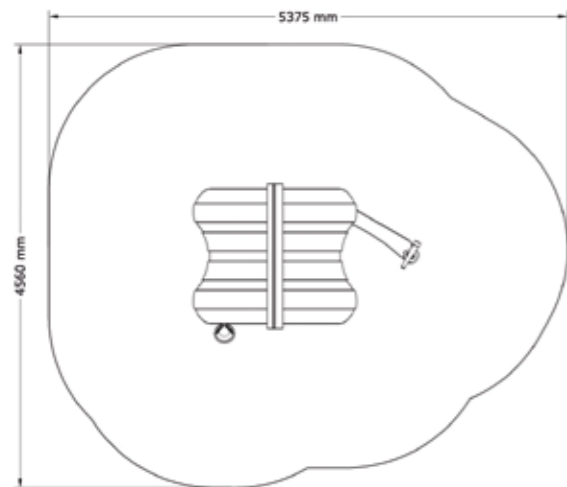

Sandhus

N23-01001

1-9 år

En fin lekstuga utan golv med mycket lek är ett perfekt tillskott till sandlådan. Stugan är utrustad med tre butiksdiskar av olika höjder, vilket gör den lämplig för barn i olika åldrar. Den lägsta disken kan även användas som en sittyta, vilket ger barnen möjlighet att sitta och leka eller kanske till och med ha en liten fikastund. Vid stugans ena kortsida finns ett litet staket med en kikare, där barnen kan spana ut över sandlådan och fantisera om vad som finns därute. Leken kan ta dem till alla möjliga platser.

PRODUKTFAKTA:

Storlek (L x B x H): 1560 x 2375 x 2125 mm
Fallhöjd: 590 mm
Fallunderlag: Inget krav på Fallunderlag
Material: Robinia, Lärk, Rostfritt Stål, Gummi, Lackat / Målat Stål
Monteringstid: Kommer färdigmonterad

SÄKERHETSOMRÅDE:

L x B: 4560 x 5375 mm