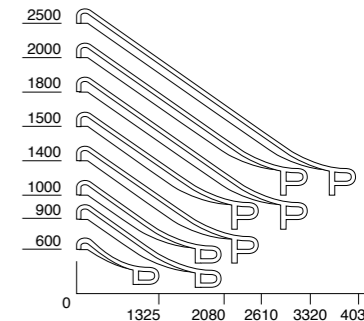

SÄKERHETSOMRÅDE:

L x B: 4085-6080 x 4500 mm