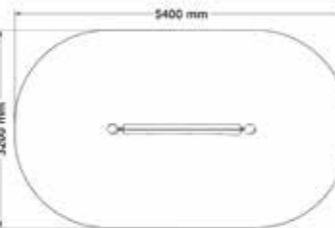

SÄKERHETSOMRÅDE:

L x B: 5400 x 3200 mm