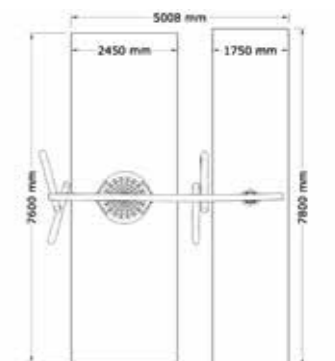

SÄKERHETSOMRÅDE:

L x B: 7800 x 5008 mm