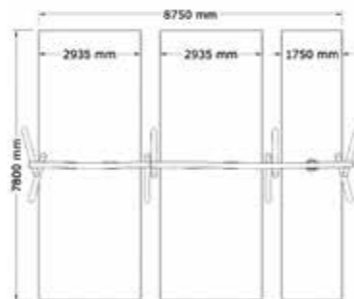

Robinia Gunga 2.5 Fack Standard och Baby

N22-03219

0-12 år

PRODUKTFAKTA:

Storlek (L x B x H): 2150 x 9766 x 2560 mm
Fallhöjd: 1500 mm
Fallunderlag: Fallunderlag krävs enligt SS/EN 1176
Material: Robinia, Rostfritt Stål, Galvaniserat Stål
Monteringstid: ≈ 5 timmar

SÄKERHETSOMRÅDE:

L x B: 7800 x 8750 mm