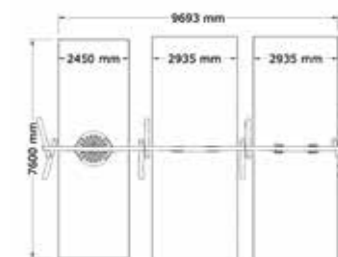

SÄKERHETSOMRÅDE:

L x B: 7800 x 9693 mm