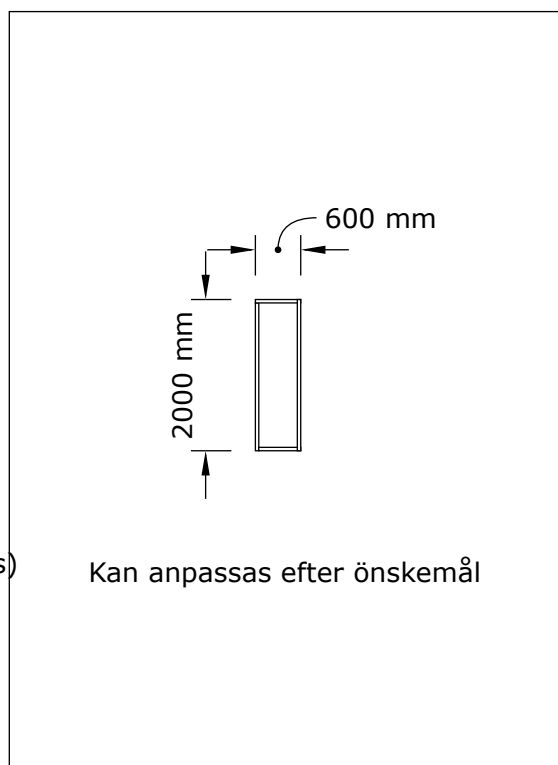

PRODUKTINFORMATION

Art nr:	: 2001-115
Kategori:	: Blomlåda/Odling
Material:	: Lärk
Åldersgrupp:	: 2 +
Installation:	: 0,5 tim
Vikt:	: 50 kg
Betong:	: -
Installationsdjup:	: -
Mått L/B/H:	: 2000/600/600 mm (Anpassas)
Säkerhetsområde:	: -
Fallhöjd:	: -
Fallunderlag:	: -