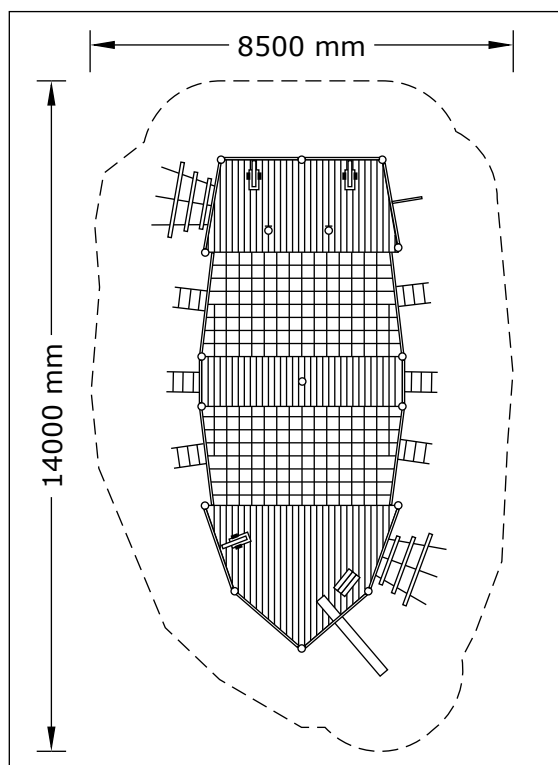

PRODUKTINFORMATION

Art nr:	: 2002-310
Kategori:	: Lekställning
Material:	: Robinia & Lärk
Åldersgrupp:	: 3+
Installation:	: 80 tim
Vikt:	: 2000 kg
Betong:	: 1200 L
Installationsdjup:	: 1000 mm
Mått L/B/H:	: 10400/5700/4000 mm
Säkerhetsområde:	: 14000 x 8500 mm
Fallhöjd:	: 2000 mm
Fallunderlag:	: Fallsand, Gummi, Bark.