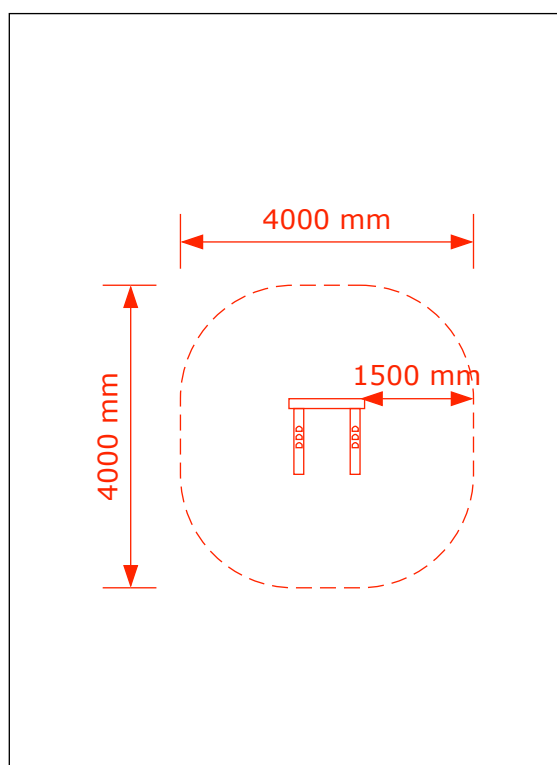

PRODUKTINFORMATION

Art nr:	: 2015-602
BVB ID:	: 112778
Kategori:	: Utegymp
Material:	: Robinia
Åldersgrupp:	: 14+ år / >140 cm
Installation:	: 4 tim
Vikt:	: 120 kg
Betong:	: 240 L
Installationsdjup:	: 1000 mm
Mått L/B/H:	: 1000/1000/2600 mm
Säkerhetsområde:	: 4000 x 4000 mm
Fallhöjd:	: < 600 mm
Fallunderlag:	: Gräs, Fallsand, Gummi, Fallbark.