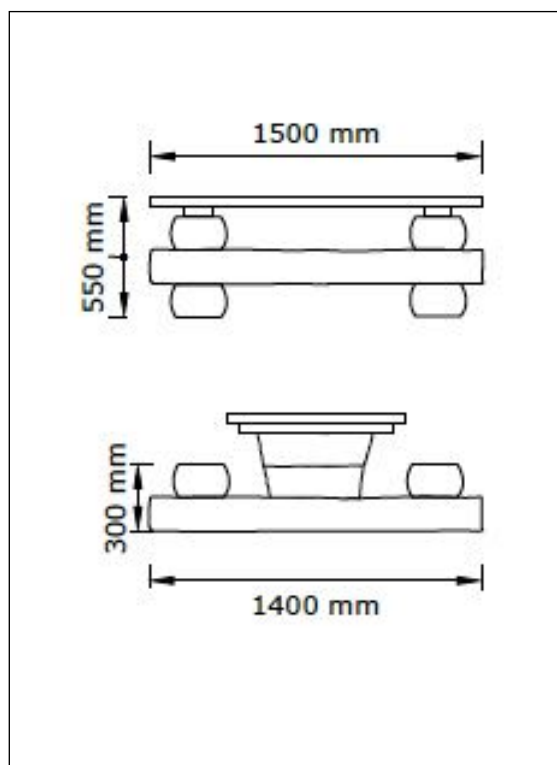

PRODUKTINFORMATION

Art nr: : 106-049
 BVB ID: : 114476
 Kategori: : Möbler
 Material: : Robinia/Lärk
 Åldersgrupp: : 1,5 - 6 år
 Installation: : 1 tim / 2 pers
 Vikt: : 100 kg
 Betong: : -
 Installationsdjup: : -
 Mått L/B/H: : 1500/1400/550 mm
 Säkerhetsområde: : -
 Fallhöjd: : -
 Fallunderlag: : Gräs, Fallsand, Gummi, Bark.