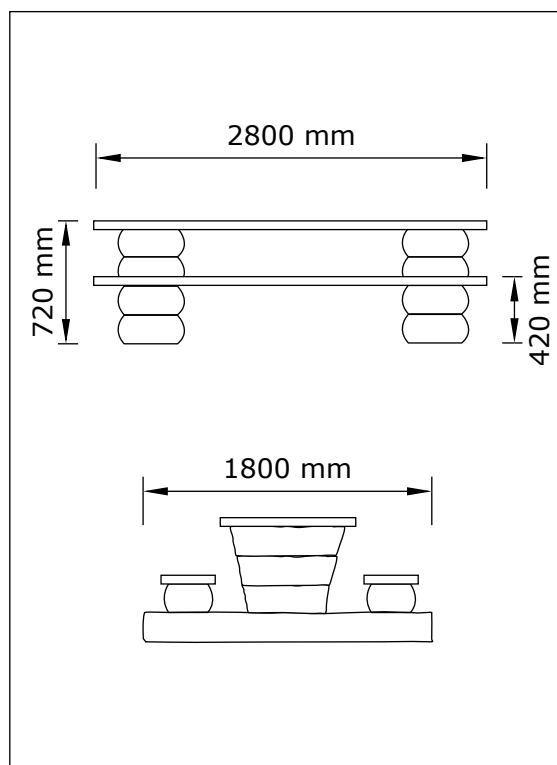

PRODUKTINFORMATION

Art nr: : 106-052
 Kategori: : Bord-/bänkset
 Material: : Robinia/Lärk
 Åldersgrupp: : 2 + år
 Installation: : 1 tim / 2 pers.
 Vikt: : 100 kg
 Betong: : -
 Installationsdjup: : -
 Mått L/B/H: : 2800/1800/720 mm
 Säkerhetsområde: : -
 Fallhöjd: : -
 Fallunderlag: : -

Produkten kan tillpassas individuellt efter behov och önskemål och följer gällande säkerhetsstandard SS/EN 1176

Produkter som är oljade, är oljade med **Gori 2in1**
<http://www.gori.dk/produkter/traebeskyttelse/gori-2in1-transparent>
 Produkter som är målade, är målade med **Herrgård Maximal**
<http://www.xn--gjco-hra.no/sv-SE/Aktuelt/Herregrd-Maximal--testvinner-Folksam-2015.aspx>