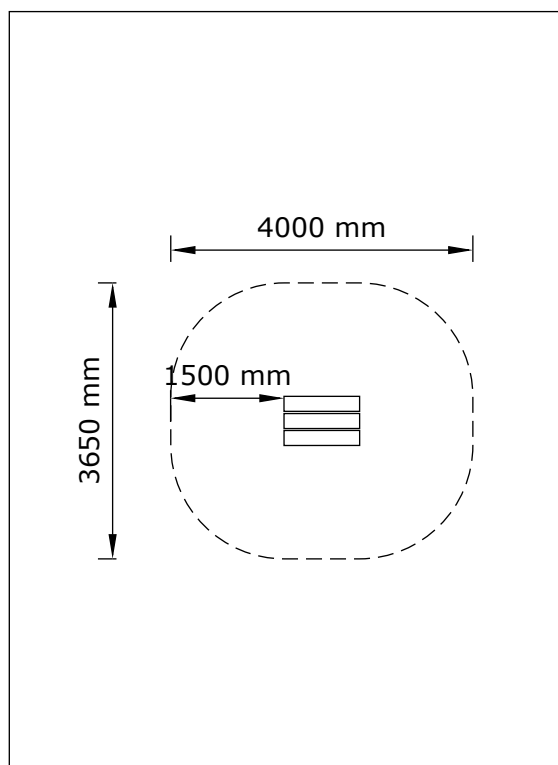

PRODUKTINFORMATION

Art nr: : 2016-922
 BVB ID: : 114476
 Kategori: : Utegym
 Material: : Robinia/Lärk
 Åldersgrupp: : 14+ år / >140 cm
 Installation: : 2 tim
 Vikt: : 60 kg
 Betong: : 150 L
 Installationsdjup: : 600-800 mm
 Mått L/B/H: : 640/1000/630 mm
 Säkerhetsområde: : 4000 x 3640 mm
 Fallhöjd: : 630 mm
 Fallunderlag: : Fallsand, Gummi, Bark.