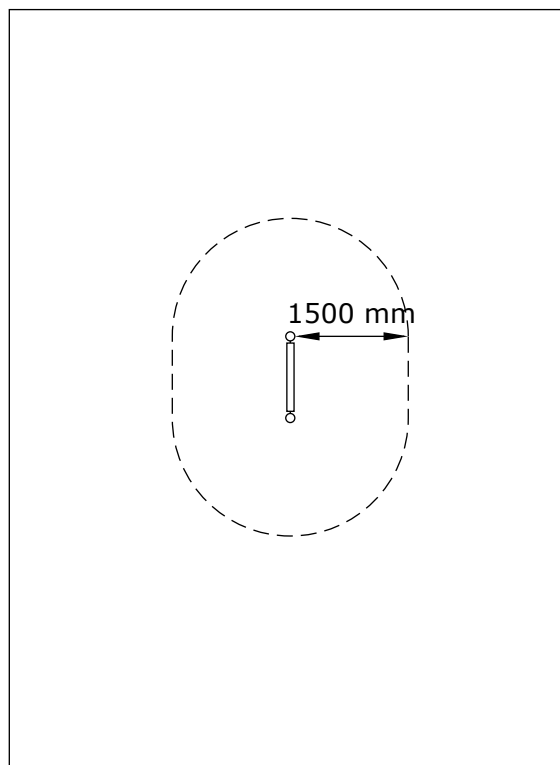

**PRODUKTINFORMATION**

- Art nr: : 2014-102
- BVB ID: : -
- Kategori: : Sinne
- Material: : Robinia/Lärk
- Åldersgrupp: : 3+
- Installation: : 2 tim
- Vikt: : 80 kg
- Betong: : 140 Liter
- Installationsdjup: : 1000 mm
- Mått L/B/H: : 1200/120/1500 mm
- Säkerhetsområde: : 4200 x 3120 mm
- Fallhöjd: : <600 mm
- Fallunderlag: : Gräs, Fallsand, Gummi, Bark.