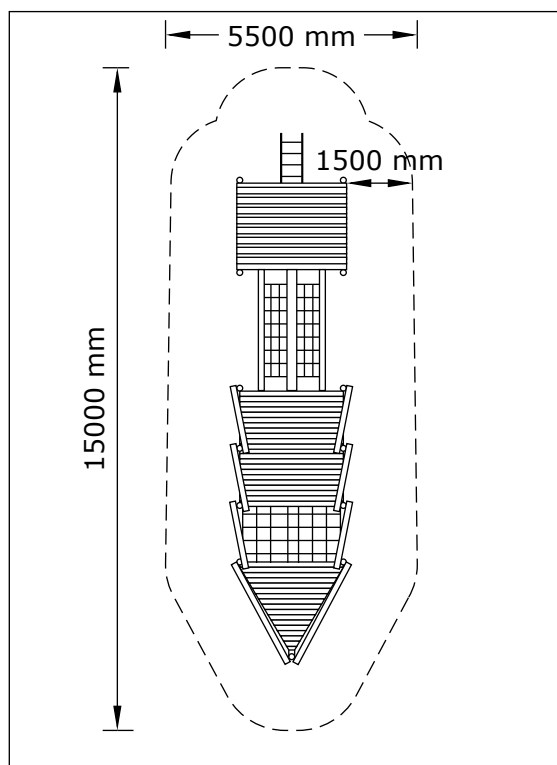

### PRODUKTINFORMATION

Art nr:	: 2014-101
BVB ID:	: 114894
Kategori:	: Lekställning
Material:	: Robinia/Lärk
Åldersgrupp:	: + 2 år
Installation:	: 80 tim / 2 pers
Vikt:	: 1500 kg
Betong:	: 1000 L
Installationsdjup:	: 1000 mm
Mått L/B/H:	: 12000/2500/4500 mm
Säkerhetsområde:	: 15000 x 5500 mm
Fallhöjd:	: 1800 mm
Fallunderlag:	: Fallsand, Gummi, Fallbark.