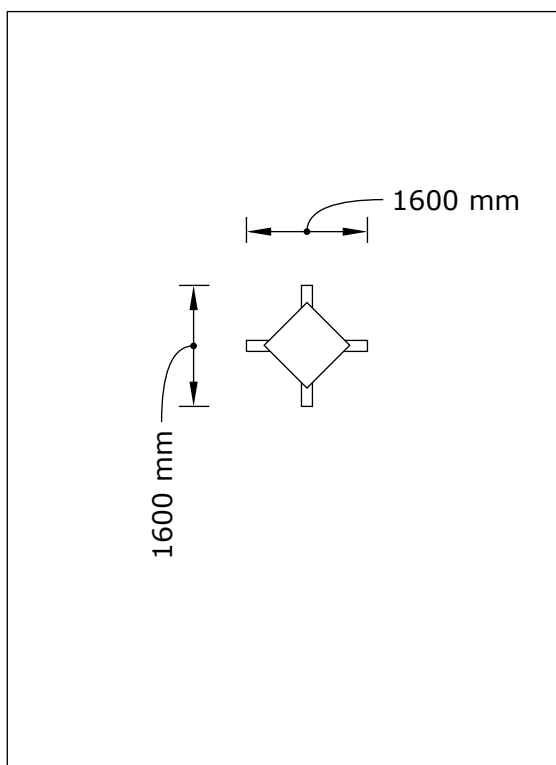

PRODUKTINFORMATION

Art nr:	: 2000-138
Kategori:	: Bord/Bänk
Material:	: Lärk
Åldersgrupp:	: 2-6 år
Installation:	: 1 tim
Vikt:	: 60 kg
Betong:	: -
Installationsdjup:	: -
Mått L/B/H:	: 1600/1600/600 mm
Säkerhetsområde:	: -
Fallhöjd:	: 600 mm
Fallunderlag:	: Gräs, Fallsand, Gummi, Bark.