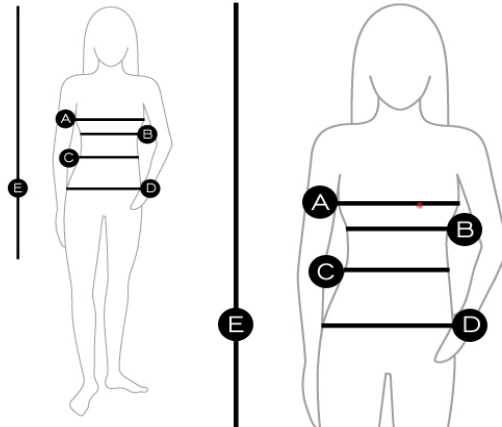

## Adult Storleksguide

Normallängd 168 (+/- 4 cm)					
	XS	S	M	L	XL
Bystvidd	80-83	86-90	94-98	102-106	110-114
Midjevidd	57-60	63-66	70-74	79-84	89-94
Stussvidd	82-86	90-94	98-102	106-110	115-120
Torsomått	124-129	130-135	135-140	141-146	148-153
Innebenslängd Tights	75	75	75	75	75
Innebenslängd Jazzbyxa	83	83	83	83	83

## KIDS Storleksguide

Ålder	1-2 år	2-3 år	3-4 år	5-6 år	7-8 år	11-12 år	13-14 år
	<b>90</b>	<b>100</b>	<b>110</b>	<b>120</b>	<b>130</b>	<b>150</b>	<b>160</b>
Bröstvidd	51-53	54-56	57-60	61-63	64-69	75-79	80-85
Midjevidd	50-52	52-54	54-56	56-58	58-68	64-66	67-70
Stussvidd	52-55	56-59	60-63	64-68	70-75	82-87	88-91
Torsomått	84-88	89-92	93-97	98-103	104-109	116-120	120-123
Innebenslängd	38	41	46	52	60	72	78