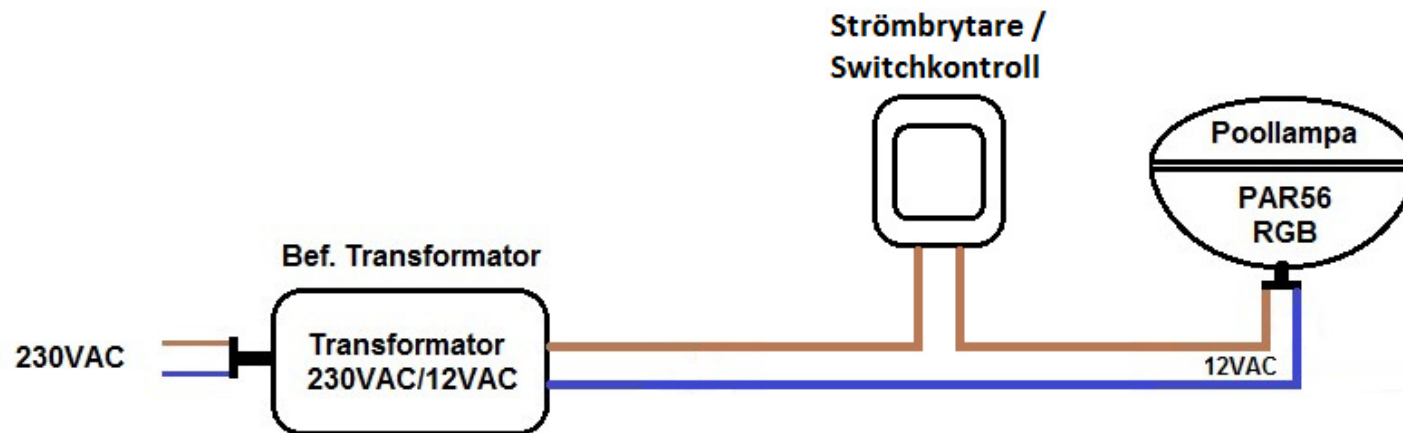

Inkoppling av PAR56 LED poolbelysning Intern RF-kontroll

RF-Kontroll system

- Upp till 10 meter kontrollavstånd
- Flera lampor på samma fjärrkontroll
- Fjärr & Switchkontroll av lampa/lampor

Åtta olika färgväxlingsprogram

- Ställbar hastighet

- Sju fasta färger